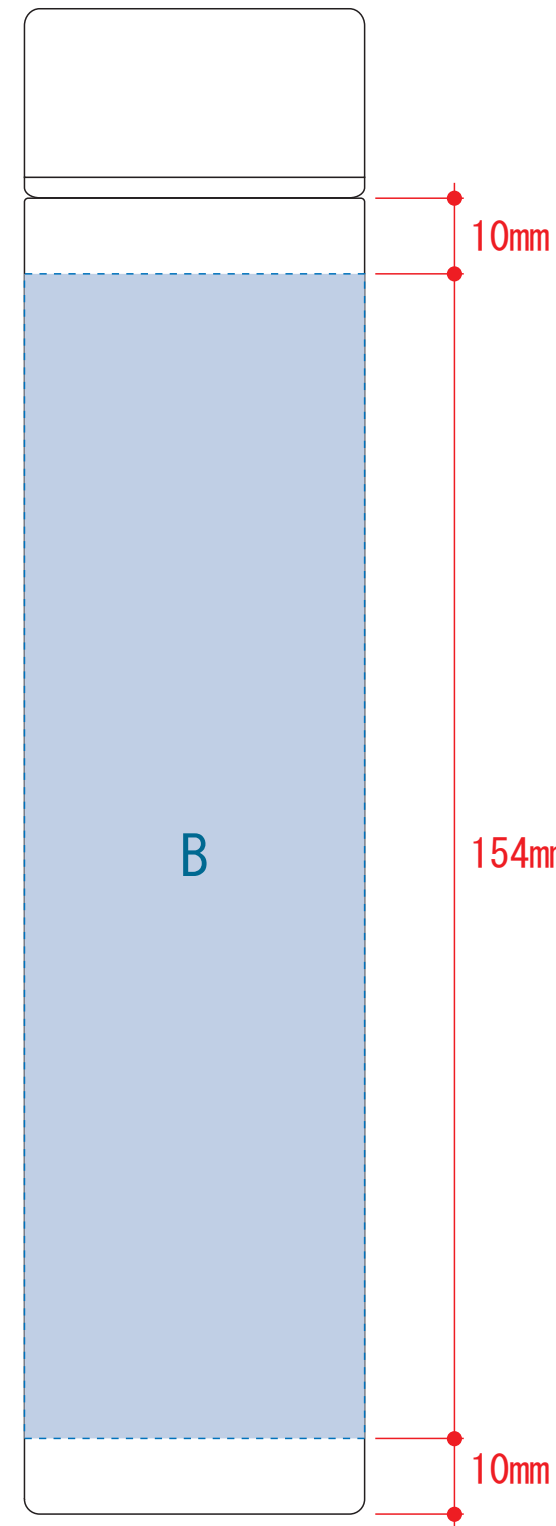

ポケットサーモボトルロング 200ml 1720

回転シルク用

■回転シルク印刷 最大印刷：W131×H154mm

※デザインはこの範囲内に入れて下さい。

デザインスペース：A/Φ30 (mm)、B/W131×H154 (mm)、C/W110×H144 (mm)

■パッド印刷 最大範囲：A/Φ30 (mm)、B/W30×H30 (mm)

■回転シルク印刷 最大範囲：W131×H154 (mm)

■インクジェット印刷 最大範囲：A/Φ30 (mm)