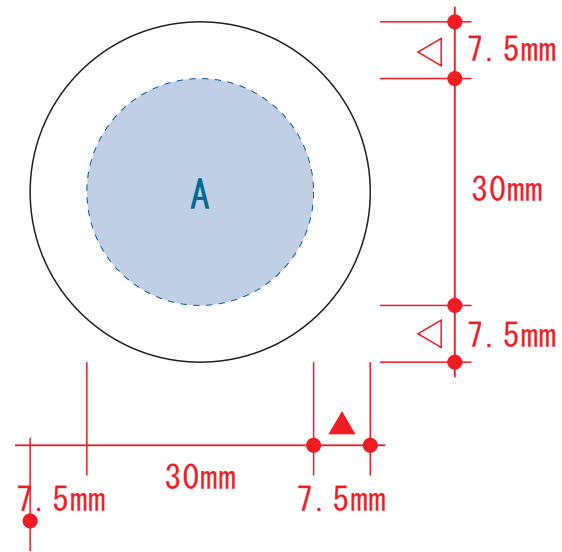

ポケットサーモボトルロング 200ml 1720

回転シルク用

■回転シルク印刷 最大印刷：W131×H154mm

※デザインはこの範囲内に入れて下さい。

デザインスペース：A/Φ30 (mm)、B/W131×H154 (mm)、C/W110×H144 (mm)

■パッド印刷 最大範囲：A/Φ30 (mm)、B/W30×H30 (mm)

■回転シルク印刷 最大範囲：W131×H154 (mm)

■インクジェット印刷 最大範囲：A/Φ30 (mm)