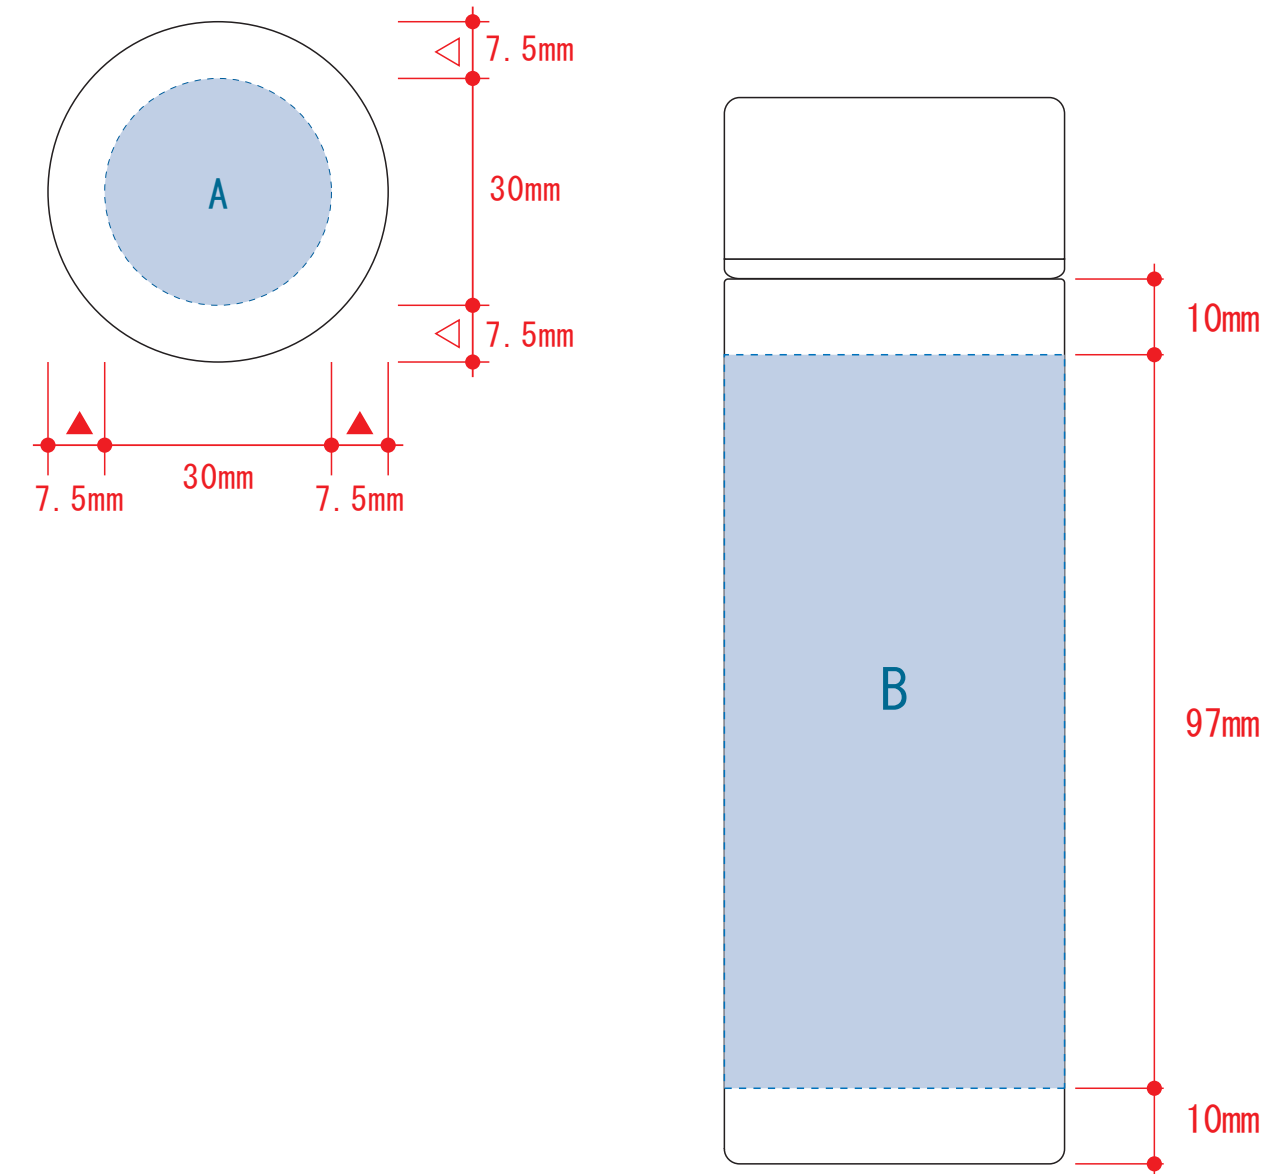

## 回転シルク用

■回転シルク印刷 最大印刷 : W131×H97mm  
※デザインはこの範囲内に入れて下さい。

## 熱転写用

■熱転写印刷 最大印刷 : W110×H87mm  
※デザインはこの範囲内に入れて下さい。

デザインスペース : A/Φ30 (mm) 、B/W131×H97 (mm) 、C/W110×H87 (mm)

■パッド印刷 最大範囲 : A/Φ30 (mm) 、B/W30×H30 (mm)

■回転シルク印刷 最大範囲 : W131×H97 (mm)

■インクジェット印刷 最大範囲 : A/Φ30 (mm)

■熱転写印刷 最大範囲 : C/W110×H87 (mm)