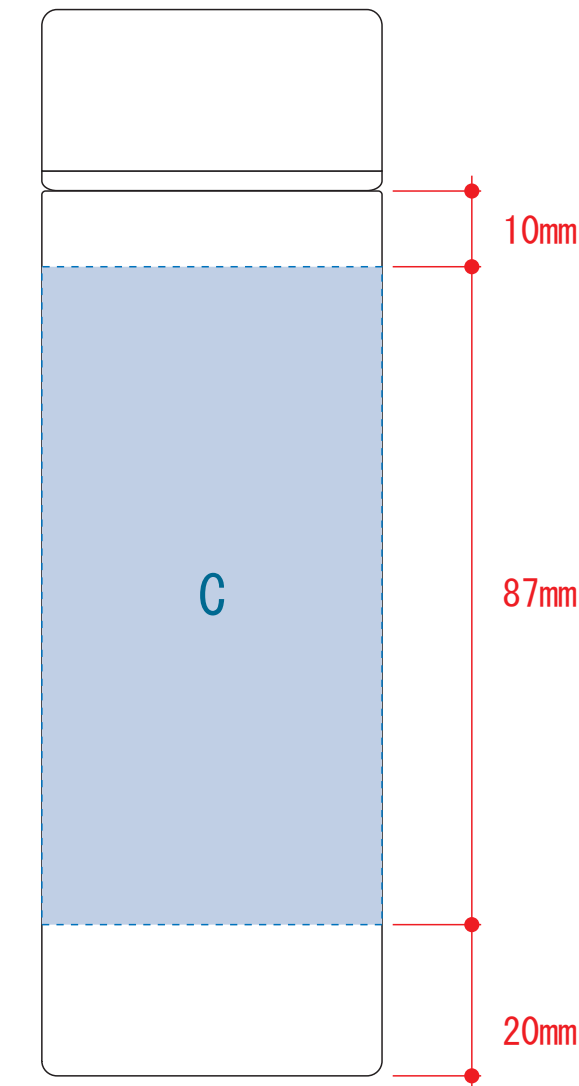

# ポケットサーモボトル 130ml 1719

## 回転シルク用

■回転シルク印刷 最大印刷 : W131×H97mm  
※デザインはこの範囲内に入れて下さい。

## 熱転写用

■熱転写印刷 最大印刷 : W110×H87mm  
※デザインはこの範囲内に入れて下さい。

デザインスペース : A/Φ30 (mm) 、B/W131×H97 (mm) 、C/W110×H87 (mm)

■パッド印刷 最大範囲 : A/Φ30 (mm) 、B/W30×H30 (mm)

■回転シルク印刷 最大範囲 : W131×H97 (mm)

■インクジェット印刷 最大範囲 : A/Φ30 (mm)

■熱転写印刷 最大範囲 : C/W110×H87 (mm)