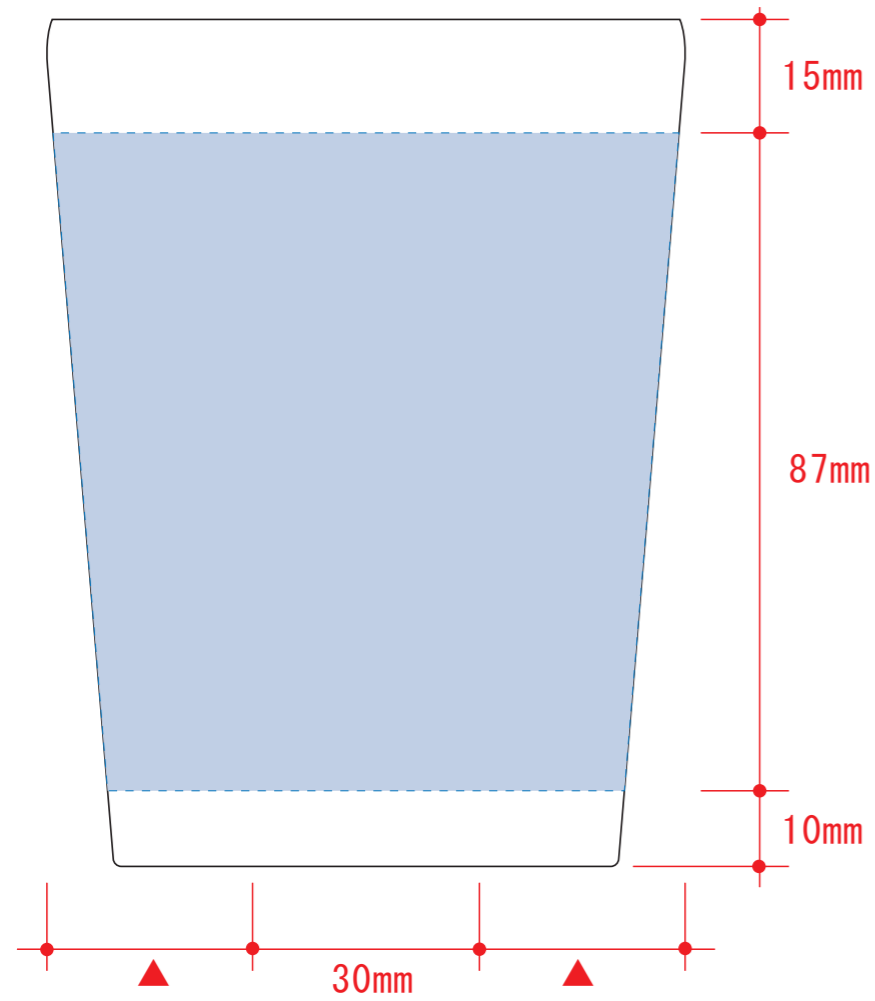

ステンレスサーモタンブラー380ml 1695

回転シルク用

☆仕上がりイメージ

※デザインはこの範囲内に入れて下さい。

デザインスペース : W204 × H87 (mm)

■パッド印刷 最大範囲 : W30 × H30 (mm)

■回転シルク印刷 最大範囲 : W194 × H87 (mm)