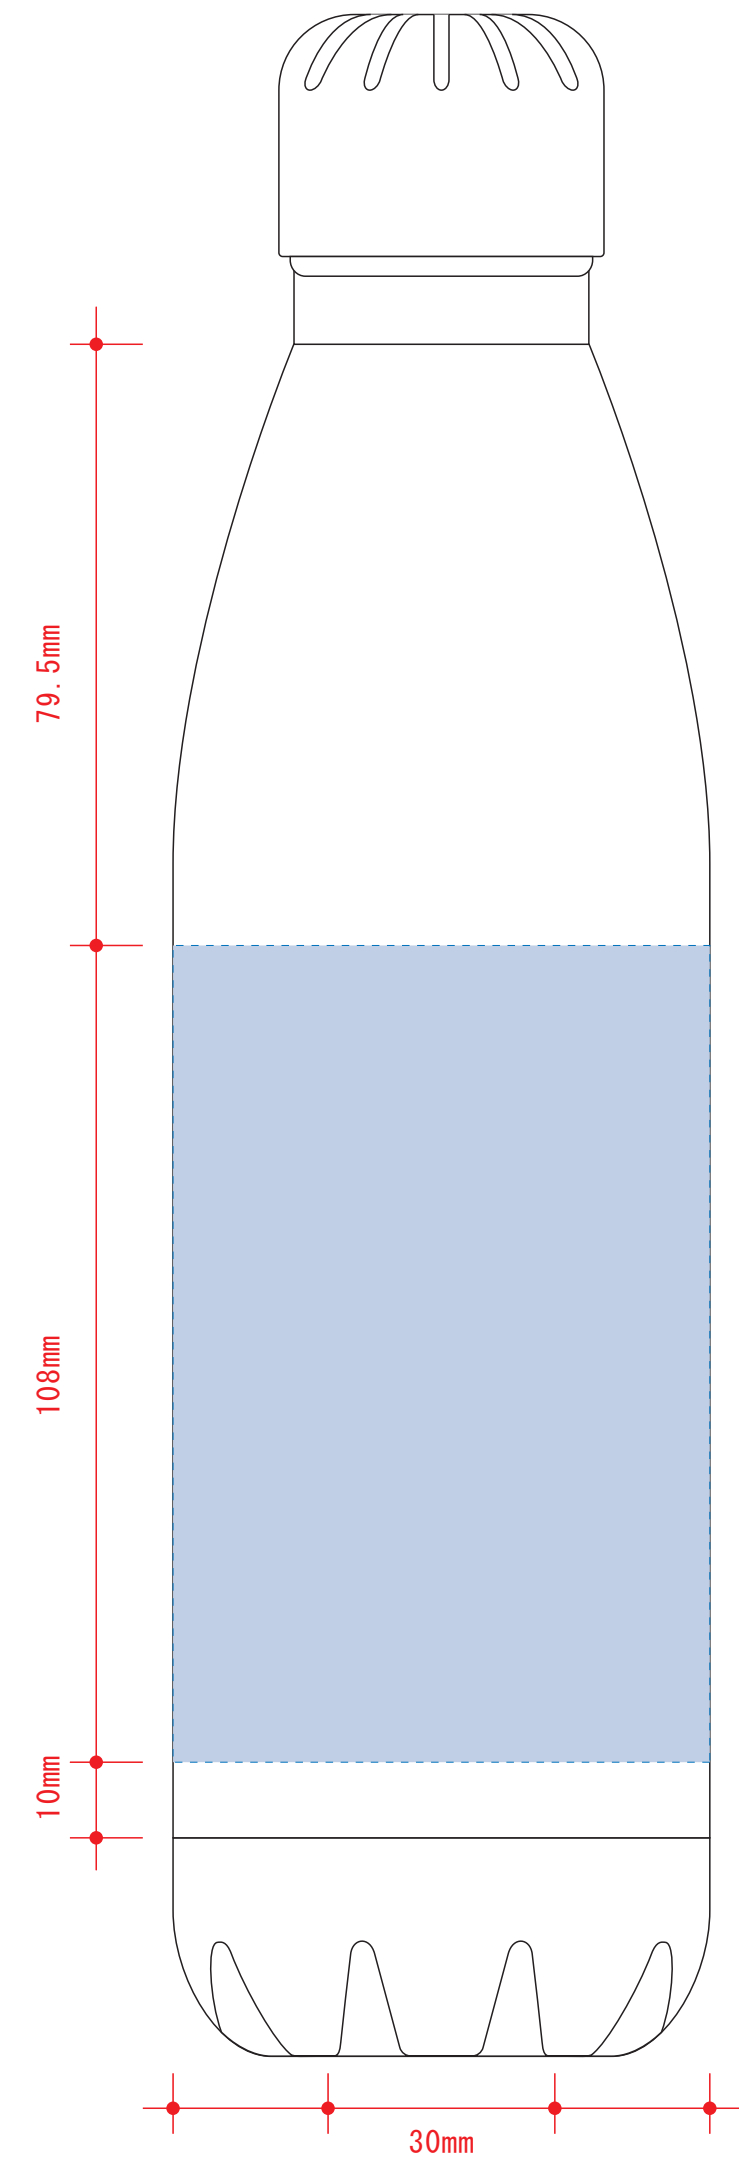

# ロケットサーモボトル520ml 1670

☆仕上がリイメージ

版下原寸サイズ

回転シルク用

デザインスペース : W222×H108 (mm)

■パッド印刷 最大範囲 : W30×H30 (mm) ※パッドでのベタの多いデザインは控えてください。

■回転シルク印刷 最大範囲 : W212×H108 (mm)