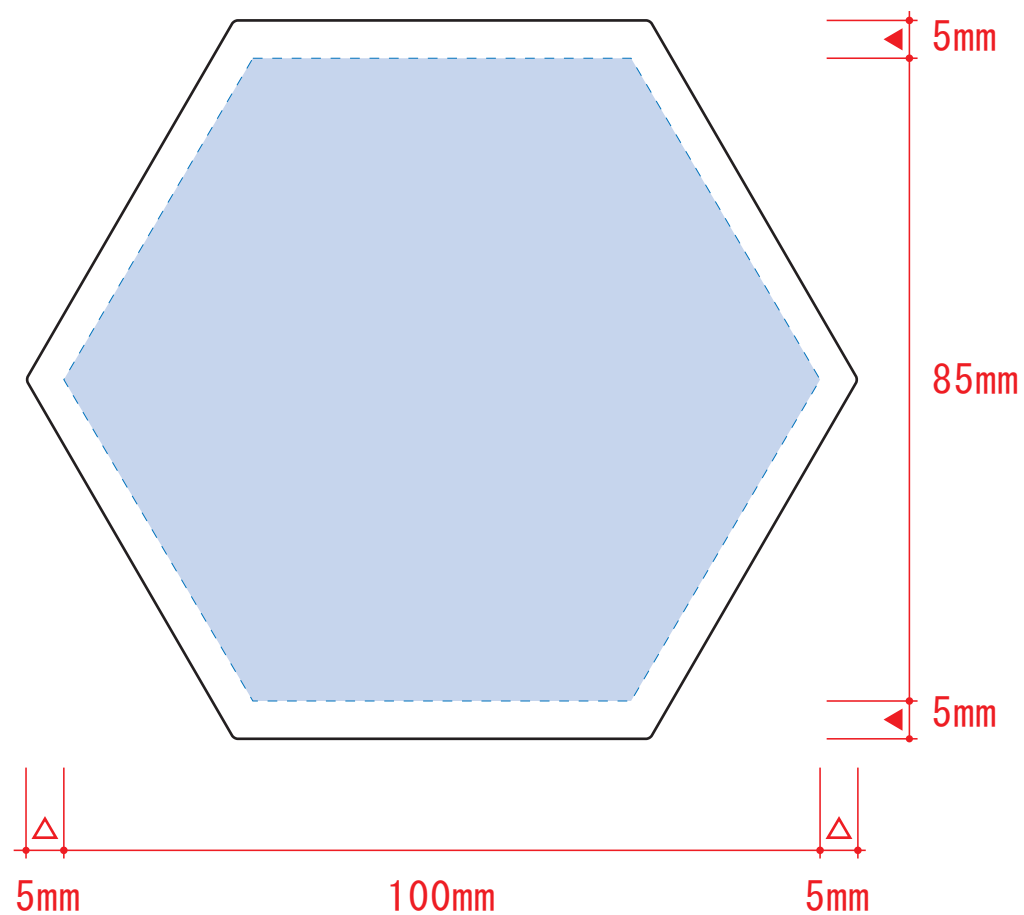

白雲石入り吸水コースター 六角 1659-044

印刷面は吸水性が落ちますので、ベタ等の全面印刷は避けることをおすすめします。

- レイアウト可能範囲 : W100×H85 (mm)
- シルク印刷 最大範囲 : W100×H85 (mm)
 - パッド印刷 最大範囲 : W10×H40 (mm)
 - インクジェット印刷 最大範囲 : W100×H85 (mm)