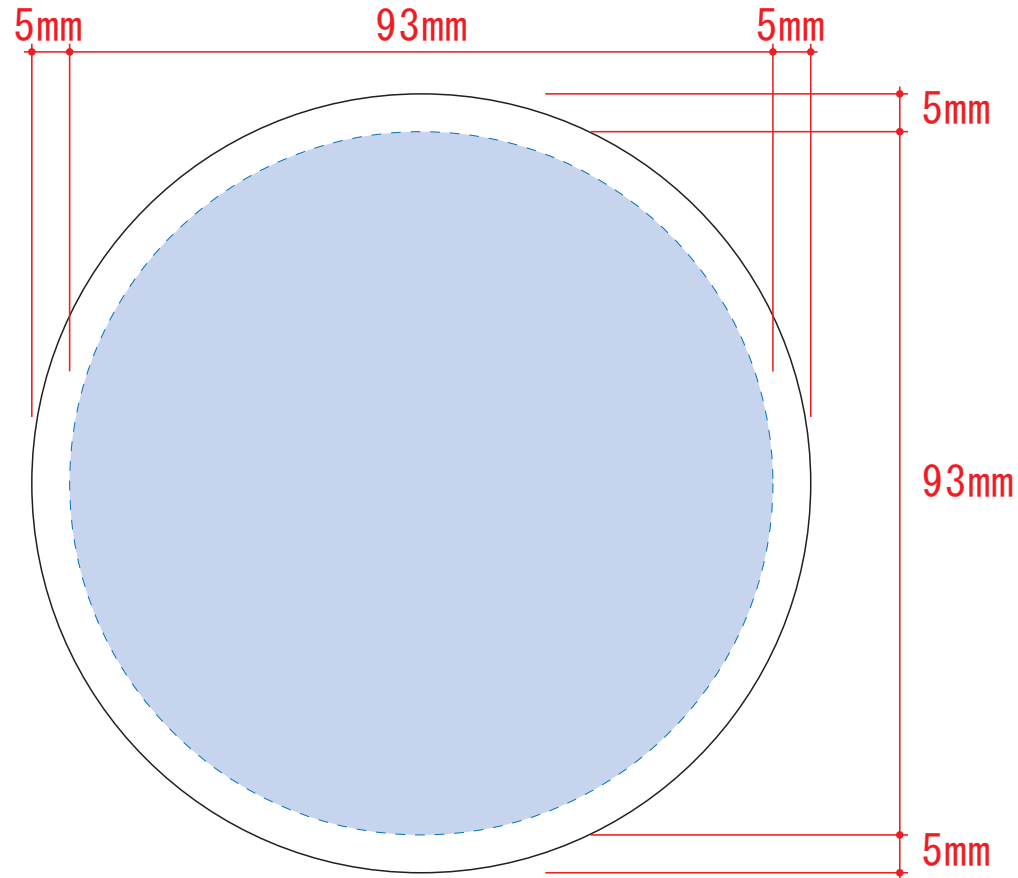

白雲石入り吸水コースター ラウンド 1658-044

印刷面は吸水性が落ちますので、ベタ等の全面印刷は避けることをおすすめします。

レイアウト可能範囲：φ93 (mm)

■シルク印刷 最大範囲：φ93 (mm)

■パッド印刷 最大範囲：W40×H10 (mm)

■インクジェット印刷 最大範囲：φ93 (mm)