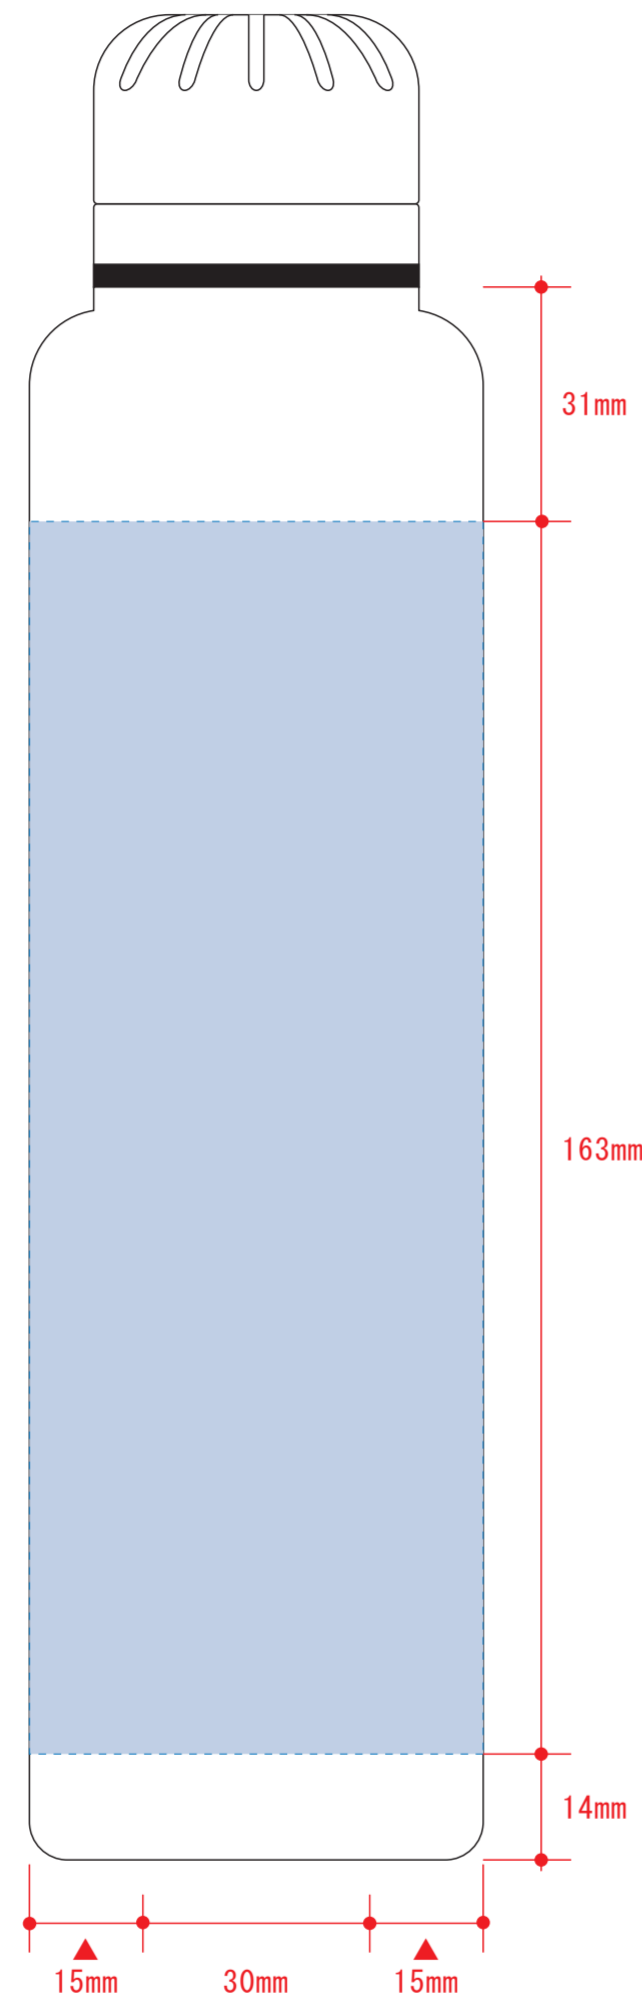

# スティックサーモボトル ver.2 1653

☆仕上がりイメージ

## 回転シルク用

※デザインはこの範囲内に入れて下さい。

デザインスペース : W188×H163 (mm)

■パッド印刷 最大範囲 : W30×H40 (mm)

■回転シルク印刷 最大範囲 : W178×H163 (mm)