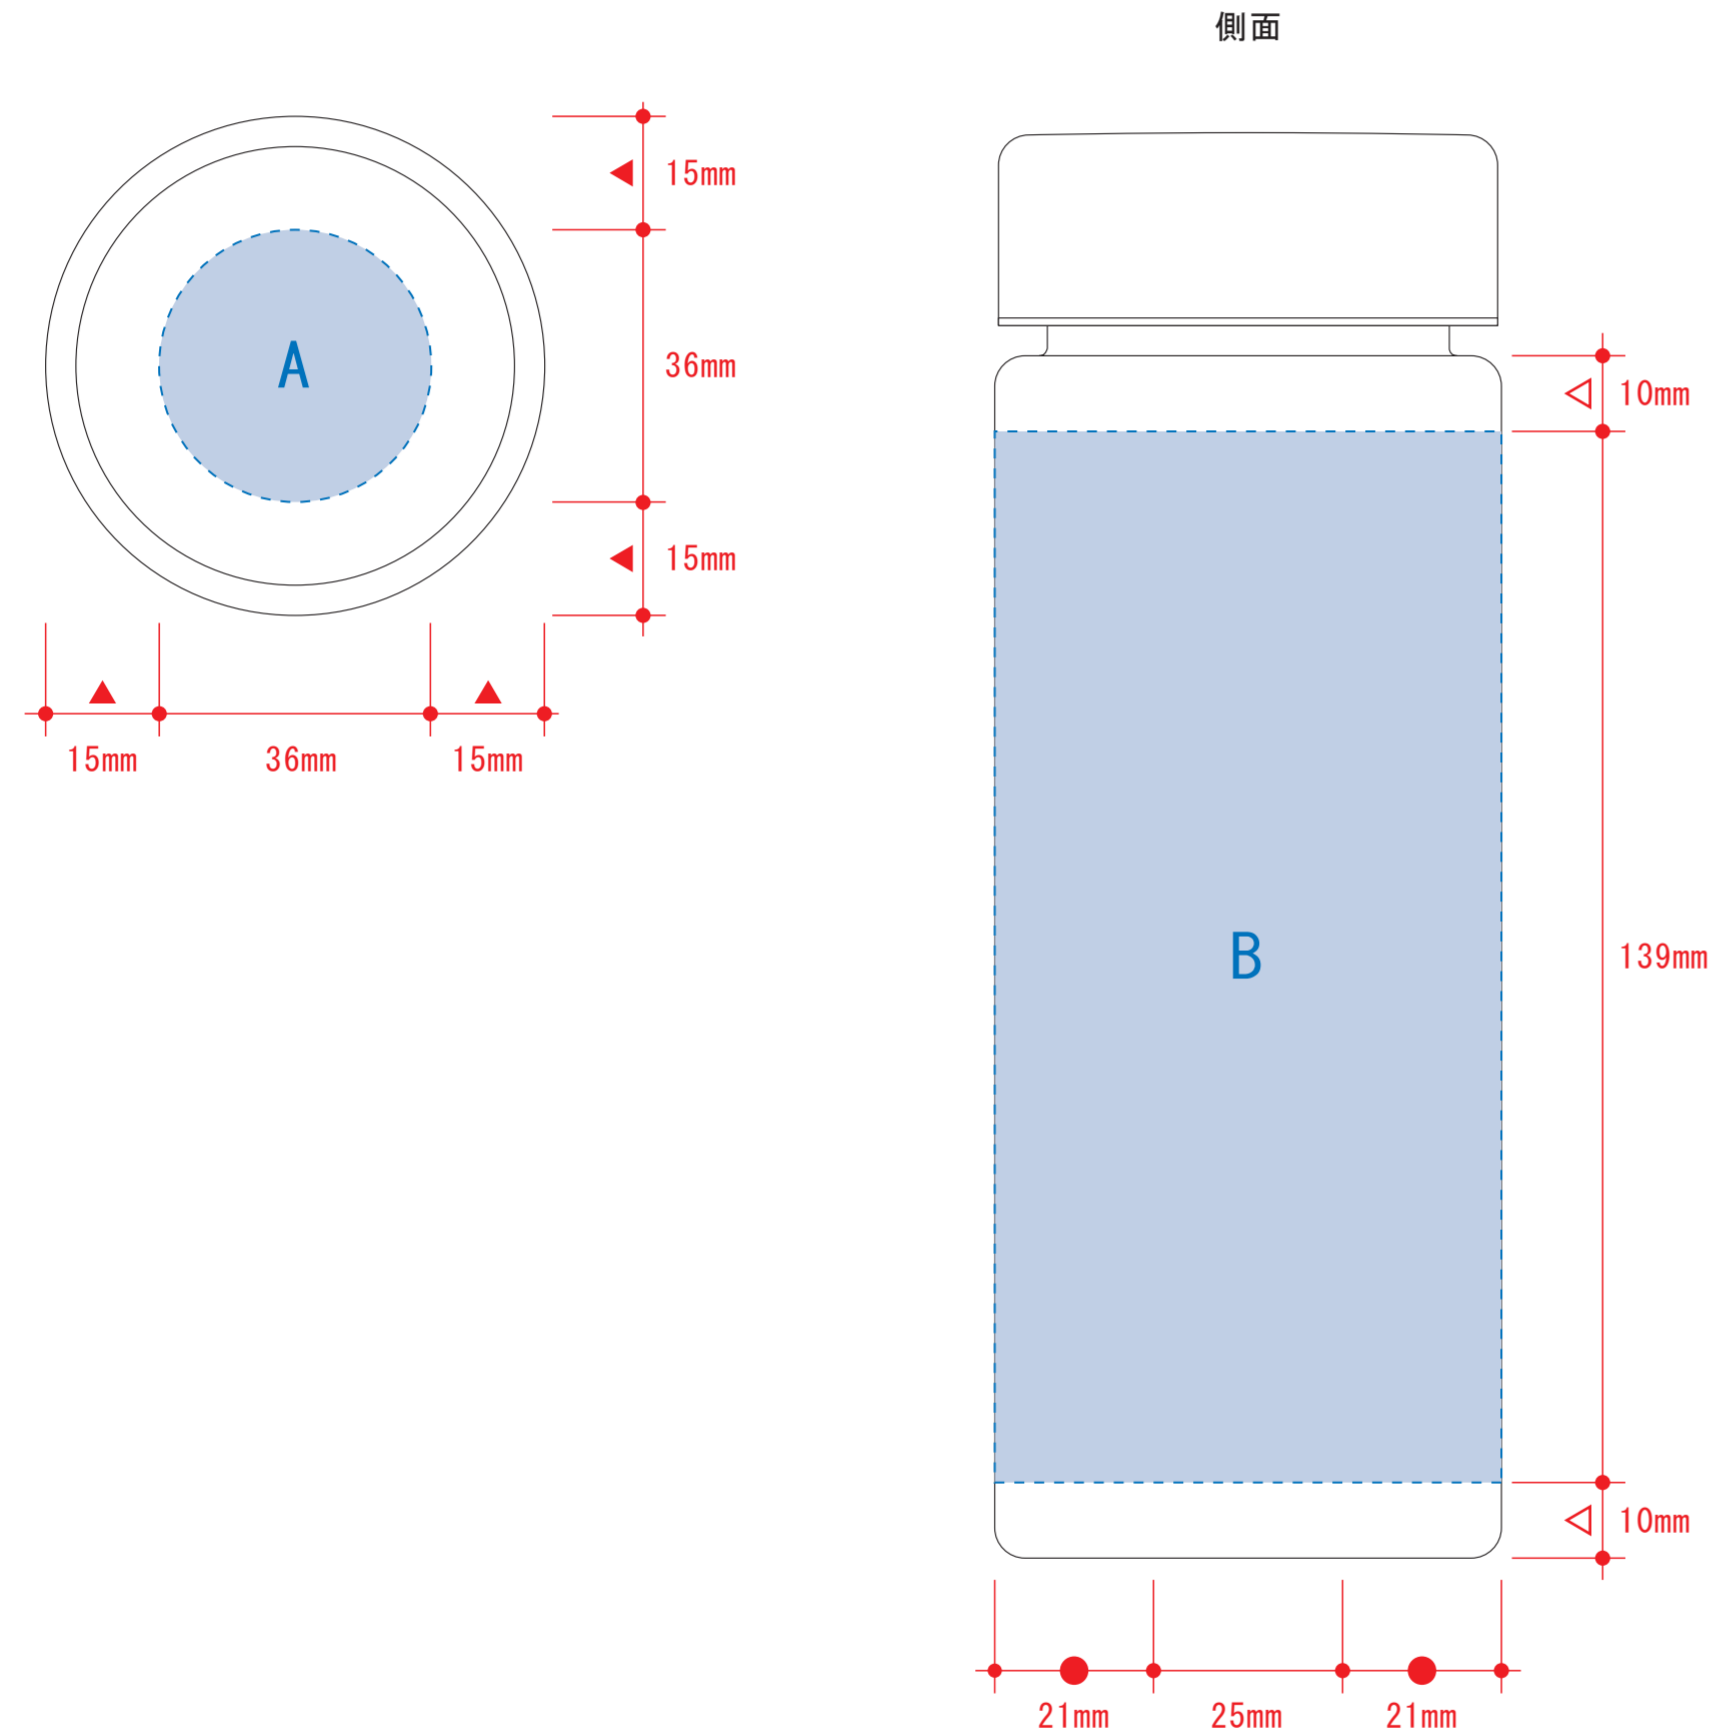

# スリムフロストボトル500ml 1566

回転シルク用

※デザインはこの範囲内に入れて下さい。

デザインスペース : A /  $\phi$  36mm  
B / W210 × H139 (mm)

- シルク印刷 最大範囲 : A /  $\phi$  36mm
- パッド印刷 最大範囲 : A /  $\phi$  36mm  
B / W25 × H25 (mm)
- インクジェット印刷 最大範囲 : A /  $\phi$  36mm
- 回転シルク印刷 最大範囲 : B / W200 × H139 (mm)