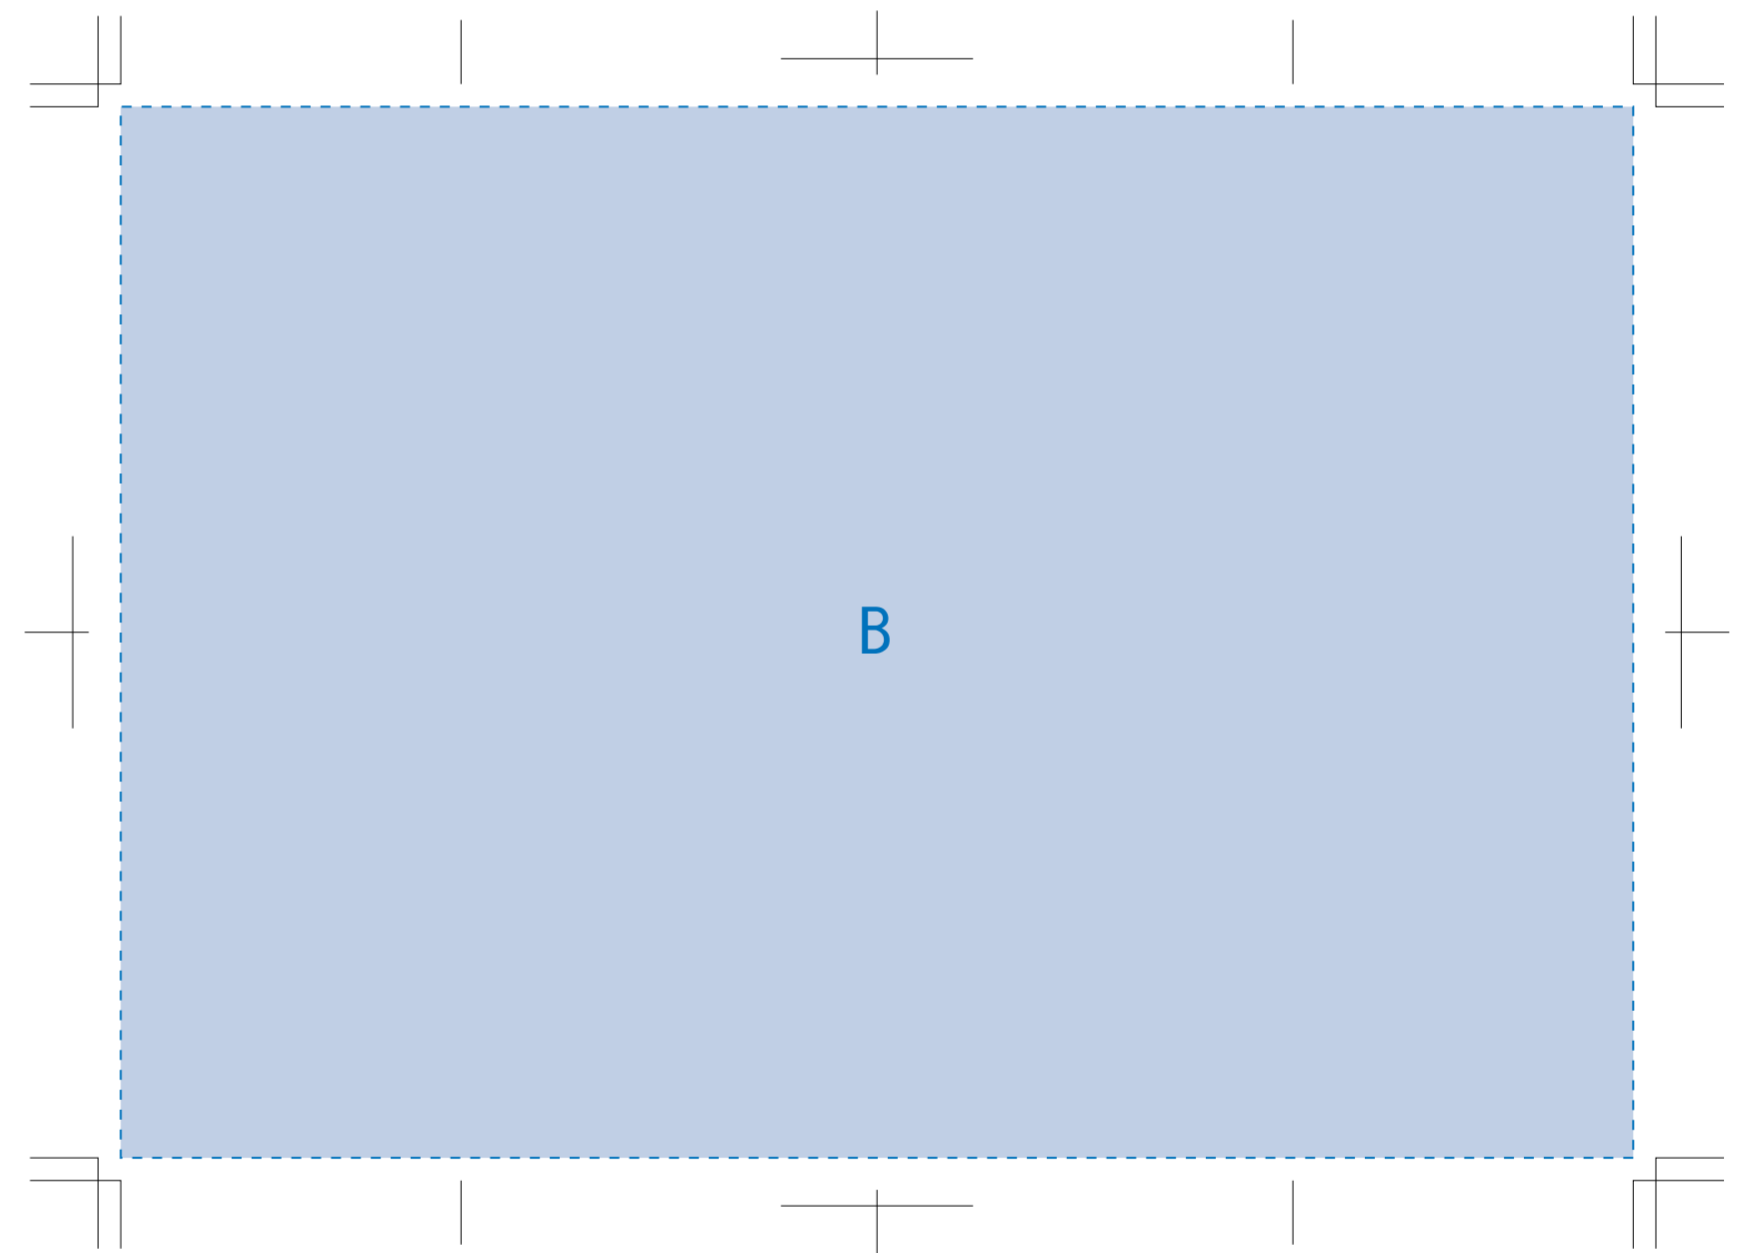

# スリムフロストボトル500ml 1566

回転シルク用

※デザインはこの範囲内に入れて下さい。

デザインスペース : A /  $\phi$  36mm  
B / W210 × H139 (mm)

- シルク印刷 最大範囲 : A /  $\phi$  36mm
- パッド印刷 最大範囲 : A /  $\phi$  36mm  
B / W25 × H25 (mm)
- インクジェット印刷 最大範囲 : A /  $\phi$  36mm
- 回転シルク印刷 最大範囲 : B / W200 × H139 (mm)