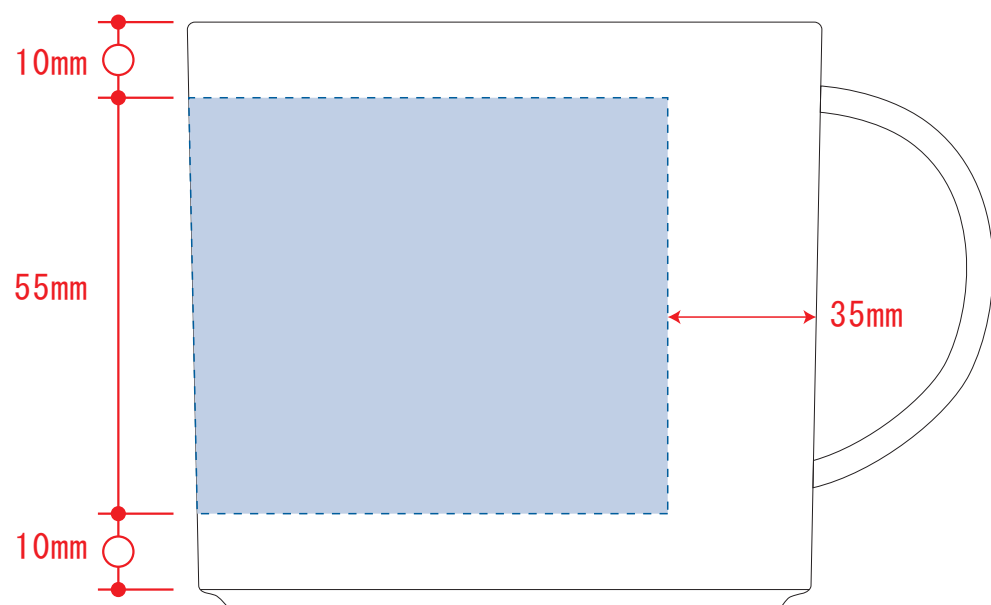

バンブーマグカップ 1518

回転シルク用

※ベタ不可

レイアウト可能範囲 : W166 × H55 (mm)

■回転シルク印刷 最大範囲 : W166 × H55 (mm)

■パット印刷 最大範囲 : W30 × H30 (mm) ※パッドでのベタの多いデザインは控えてください。