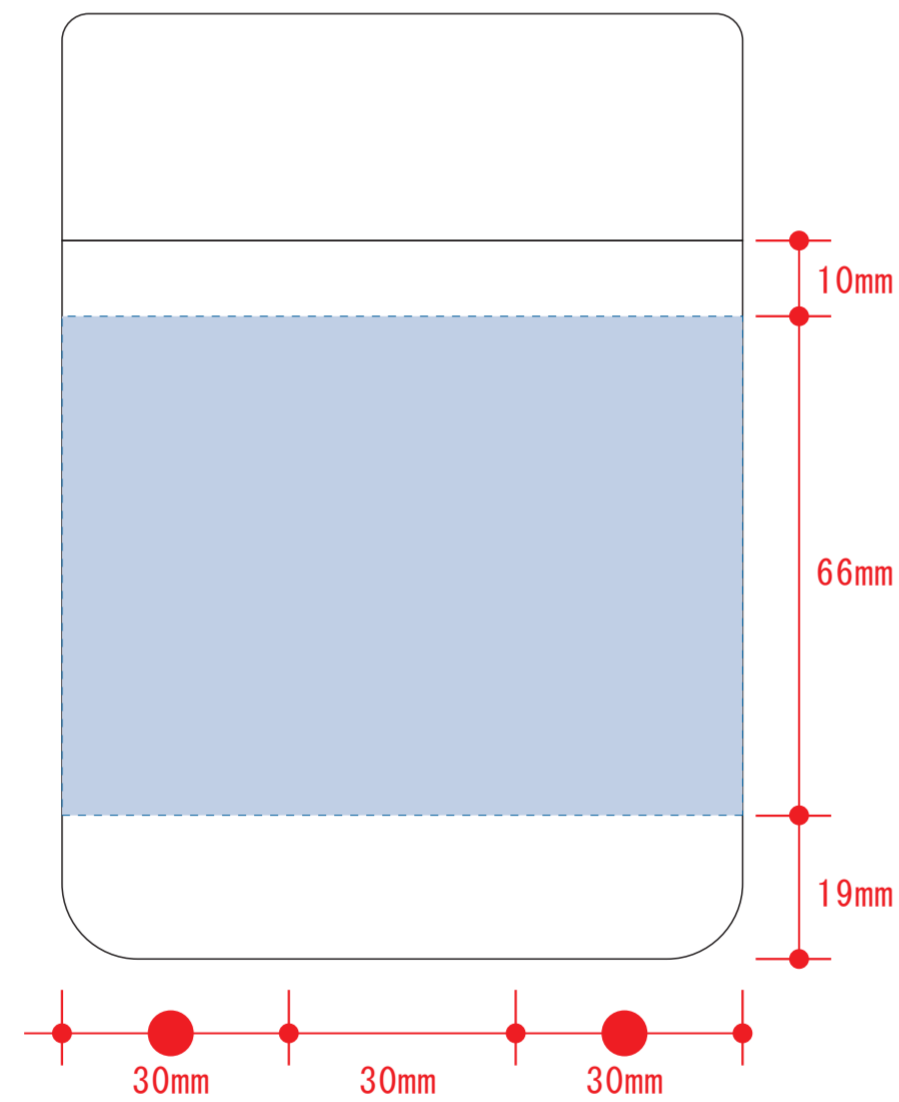

# Zalattoサーモフードポット 1510

## 回転シルク用

■ 回転シルク印刷 最大範囲 : W272 × H66 (mm)

※デザインはこの範囲内に入れて下さい。

デザインスペース : W272 × H66 (mm)  
■ パッド印刷 最大範囲 : W30 × H30 (mm)  
■ 回転シルク 最大範囲 : W272 × H66 (mm)