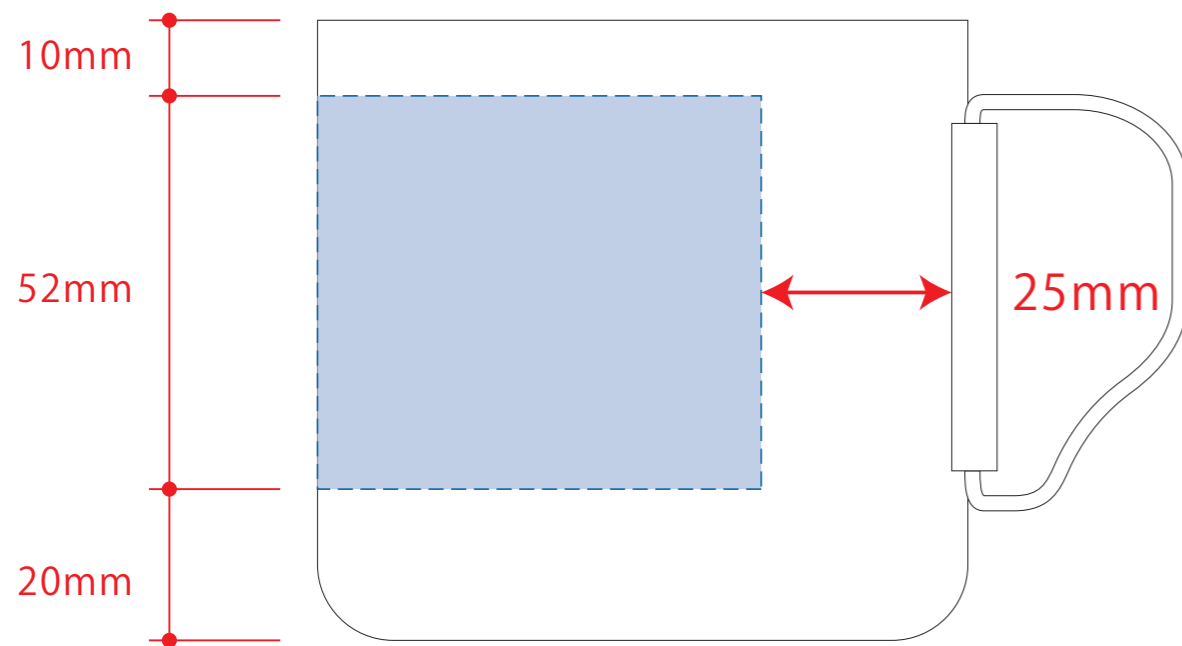

Zalattoサーモマグ 1506

回転シルク用

※デザインはこの範囲内に入れて下さい。

デザインスペース：W190×H52 (mm)

■回転シルク印刷 最大範囲：W190×H52 (mm)

■パット印刷 最大範囲：W30×H30 (mm)