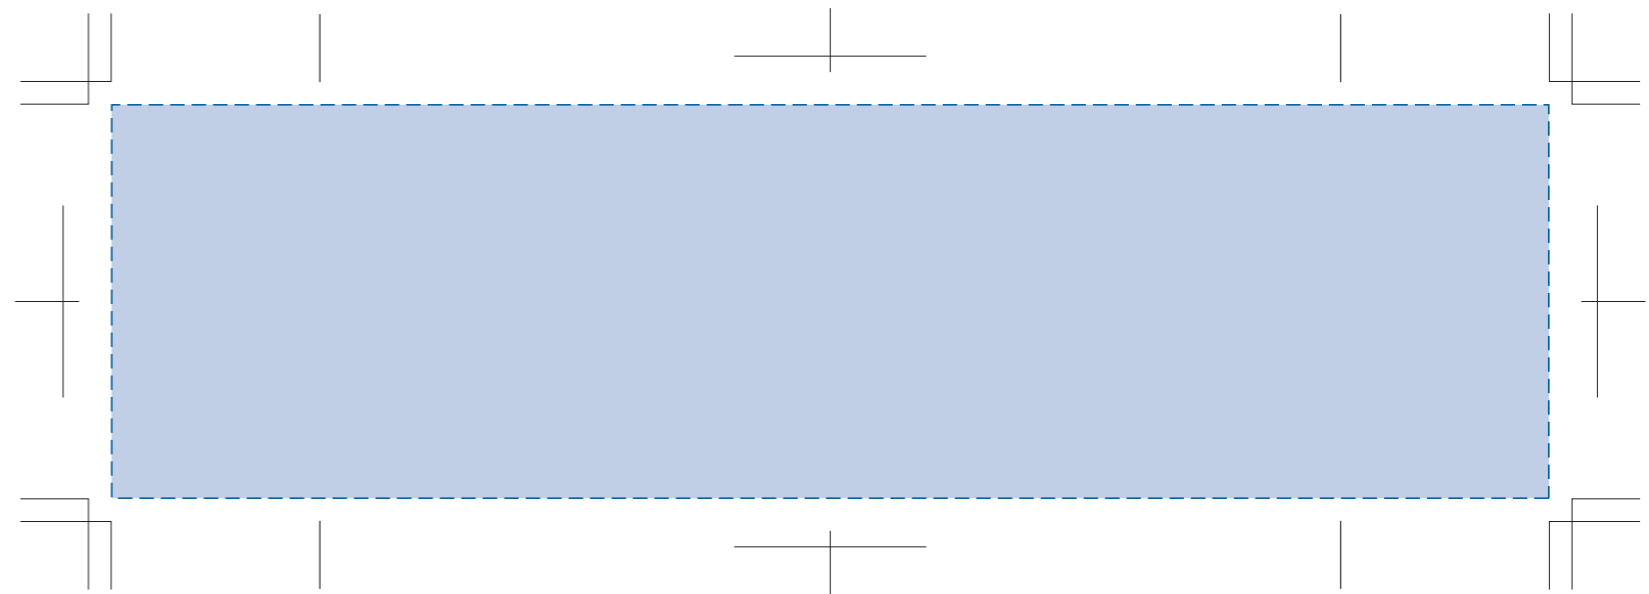

Zalattoサーモマグ 1506

回転シルク用

※デザインはこの範囲内に入れて下さい。

デザインスペース：W190×H52 (mm)

■回転シルク印刷 最大範囲：W190×H52 (mm)

■パット印刷 最大範囲：W30×H30 (mm)