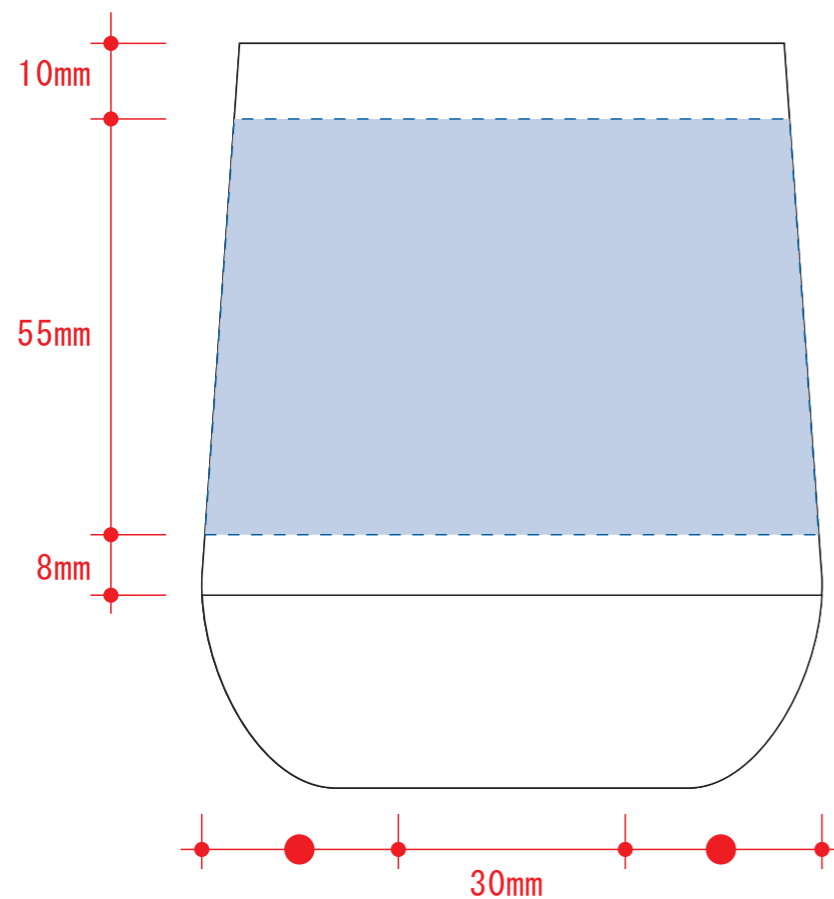

## 回転シルク用

■回転シルク印刷 最大印刷：W220×H55mm  
※デザインはこの範囲内に入れて下さい。

レイアウト可能範囲：W220×H55(mm)

■回転シルク印刷 最大範囲：W220×H55(mm)

■パット印刷 最大範囲：W30×H30(mm) ※パッドでのベタの多いデザインは控えてください。