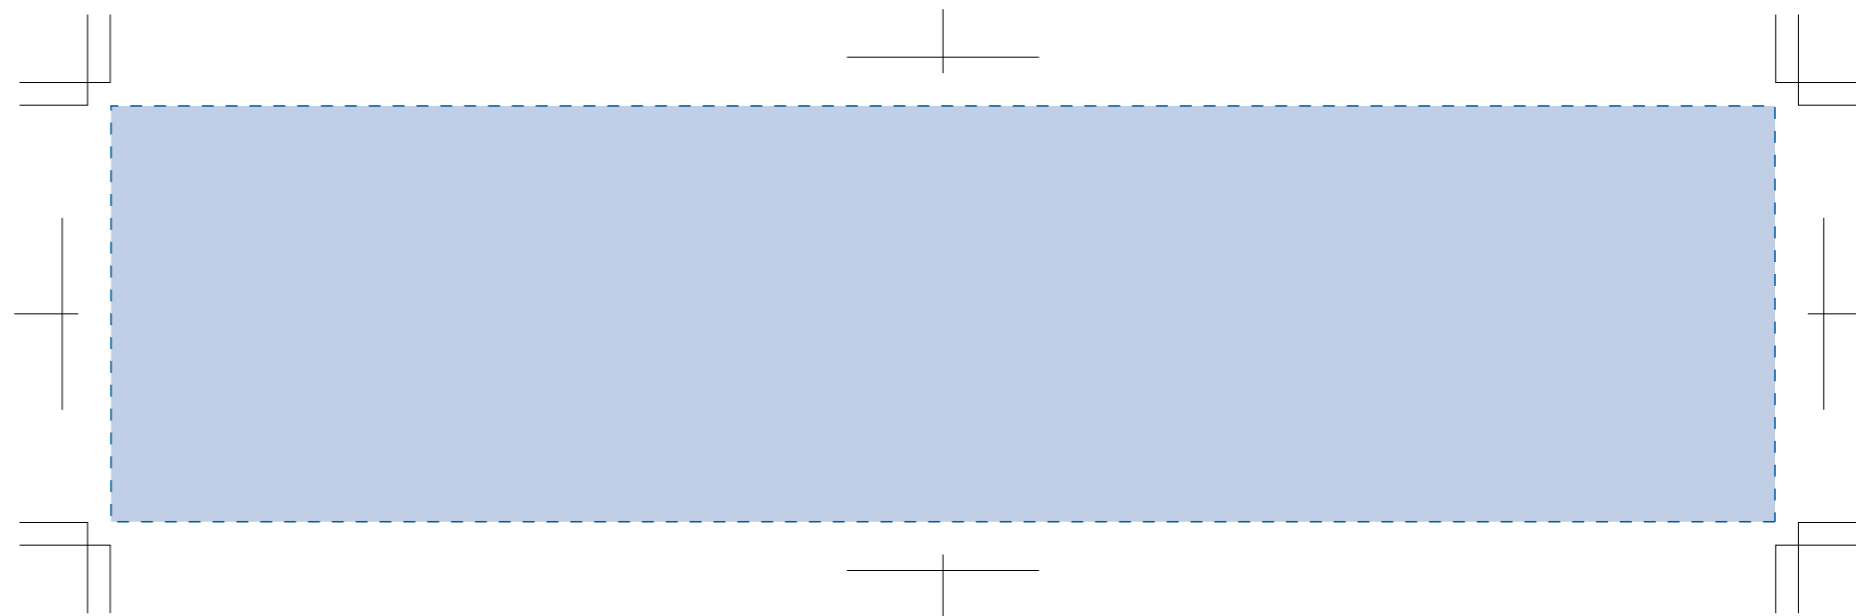

# Zalattoサーモラウンドタンブラー 1409

## 回転シルク用

■回転シルク印刷 最大印刷：W220×H55mm  
※デザインはこの範囲内に入れて下さい。

レイアウト可能範囲：W220×H55(mm)

■回転シルク印刷 最大範囲：W220×H55(mm)

■パット印刷 最大範囲：W30×H30(mm) ※パッドでのベタの多いデザインは控えてください。