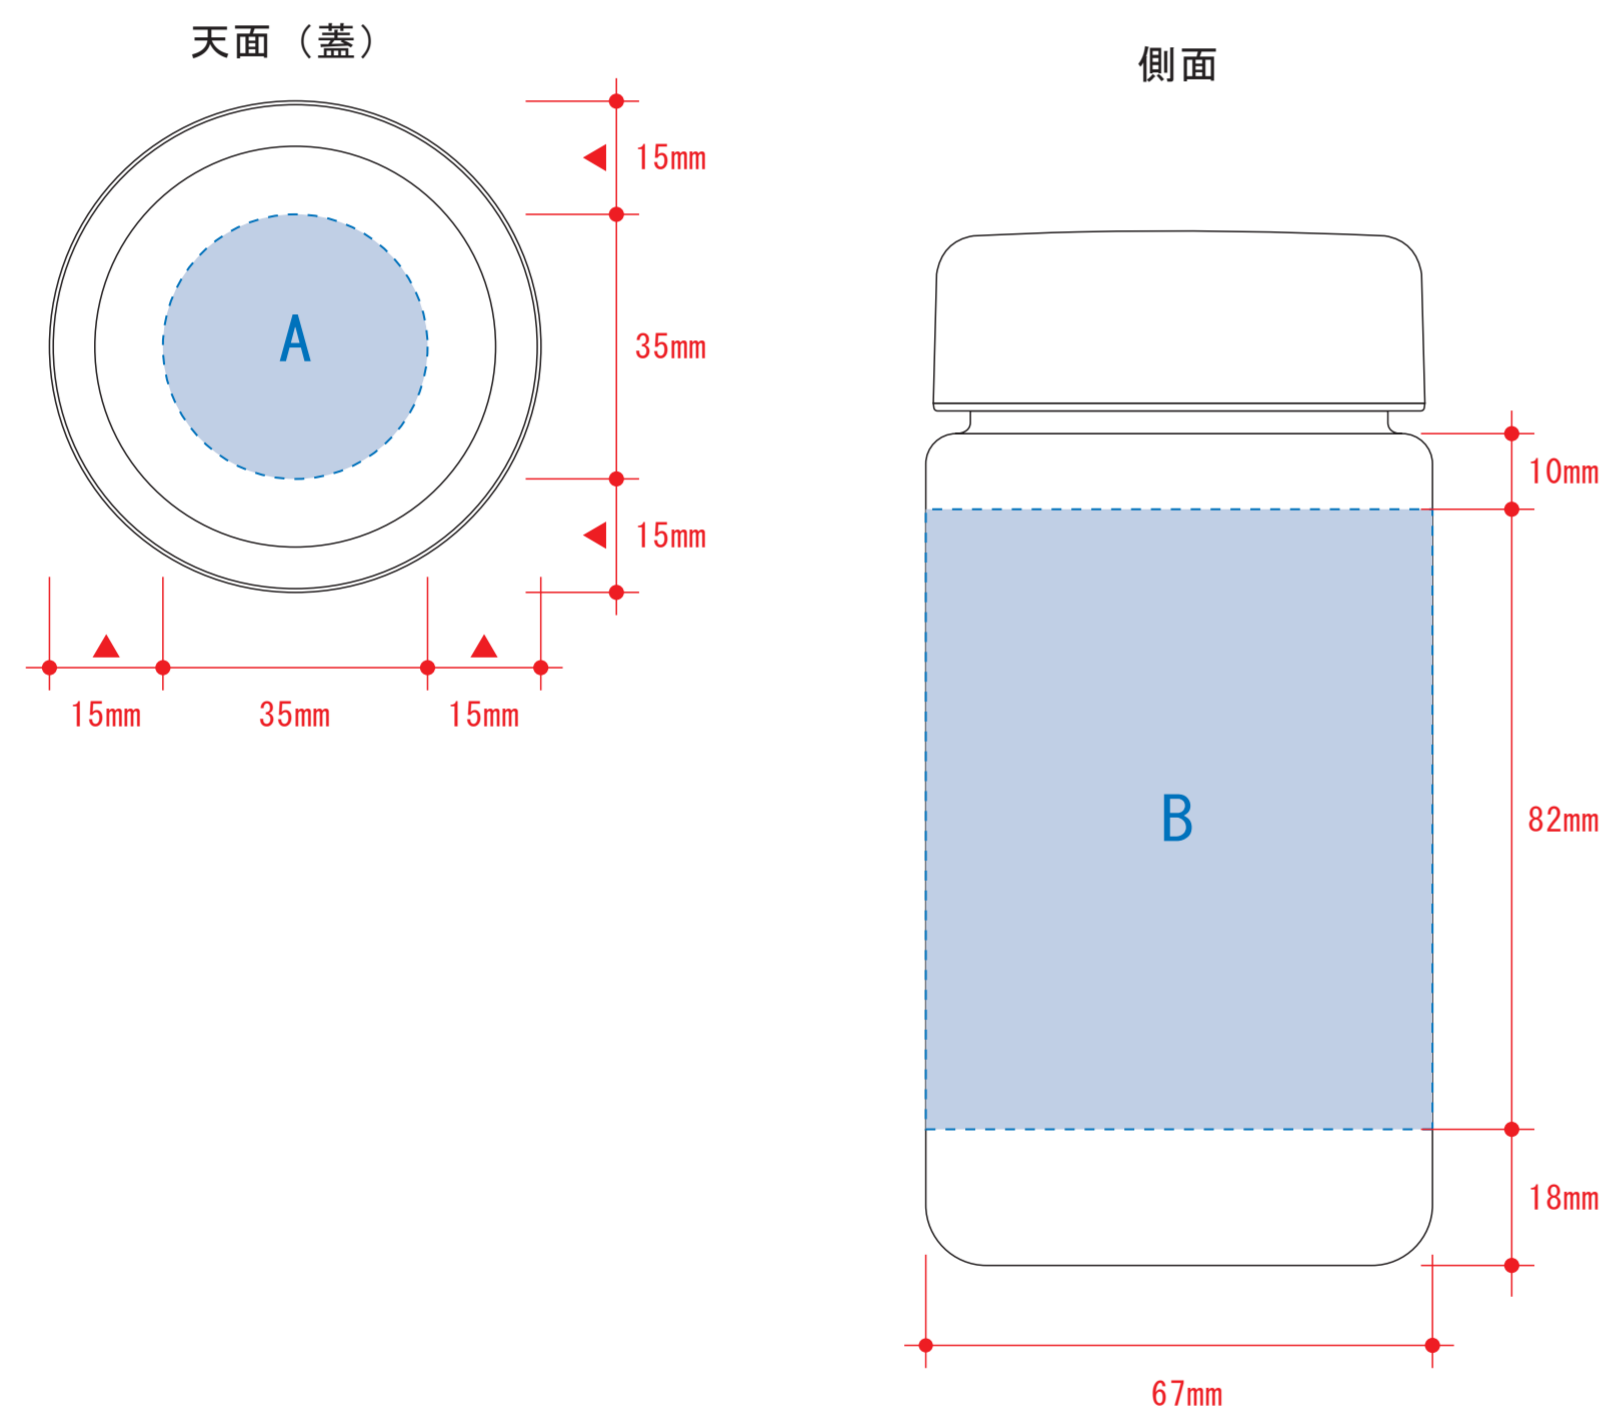

# クリアタンクボトル350ml 1403

回転シルク用

※デザインはこの範囲内に入れて下さい。

- デザインスペース : A/φ35mm  
B/W210×H82 (mm)
- シルク印刷 最大範囲 : A/φ35mm
  - パッド印刷 最大範囲 : A/φ35mm  
B/W30×H30 (mm)
  - インクジェット印刷 最大範囲 : A/φ35mm
  - 回転シルク印刷 最大範囲 : B/W200×H82(mm)