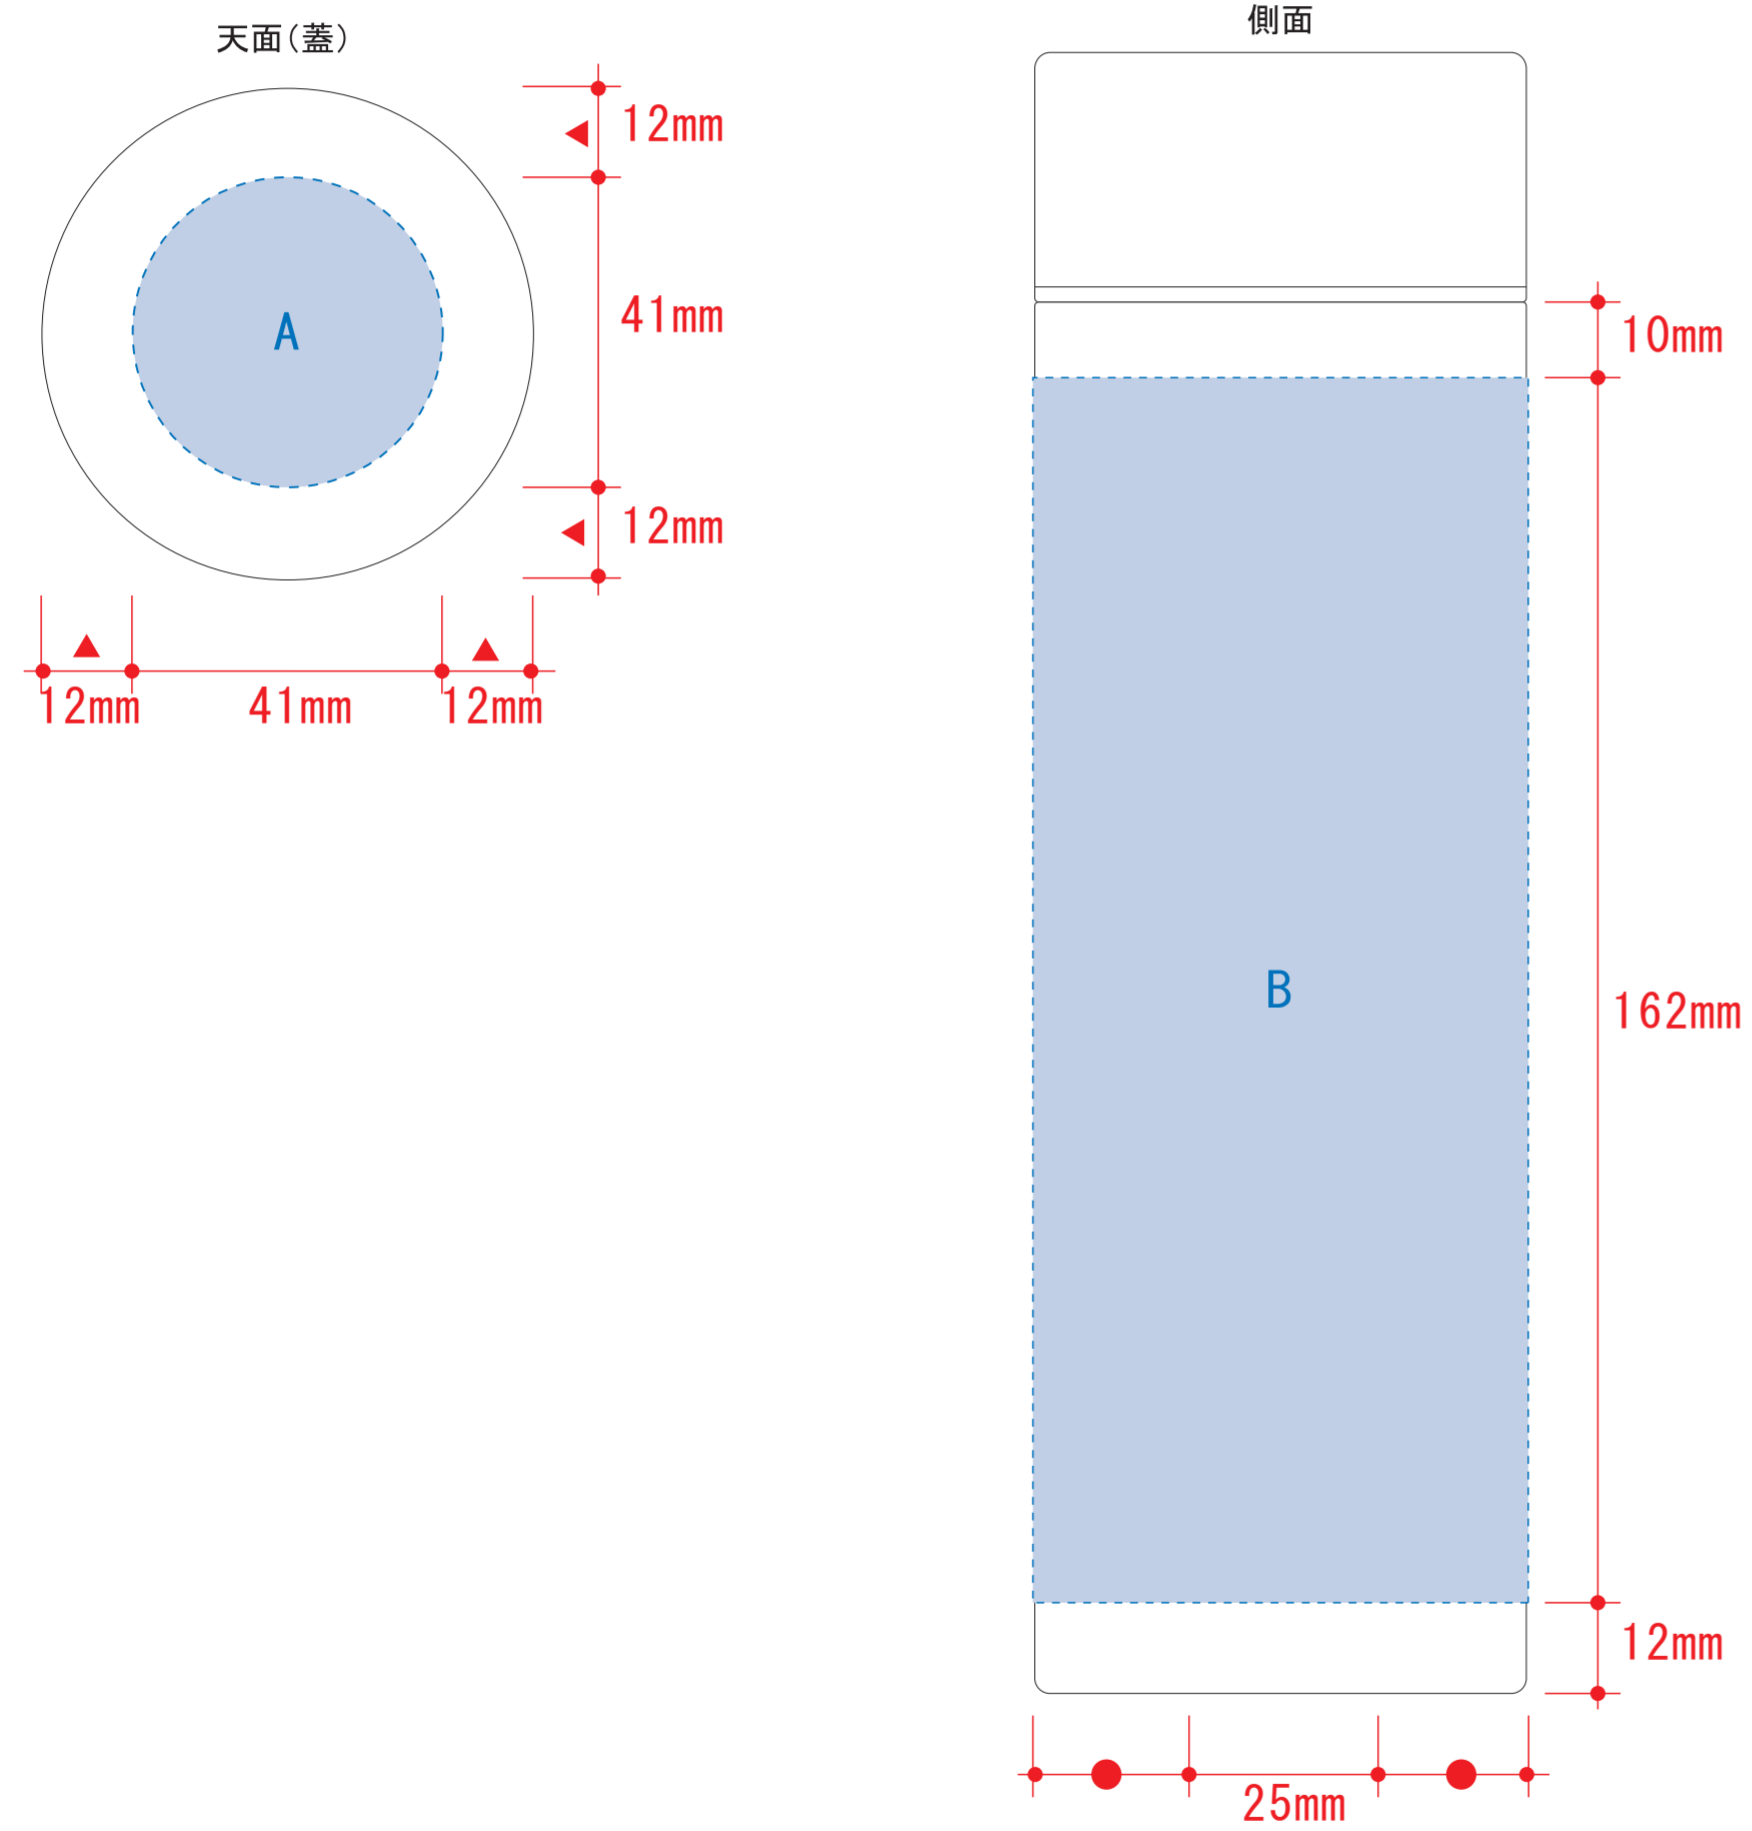

木目調サーモステンレスボトル450ml 1381

回転シルク用

※デザインはこの範囲内に入れて下さい。

- レイアウト可能範囲 : A/φ41 (mm)
B/W204×H162 (mm)
- パッド印刷 最大範囲 : A/φ41 (mm) B/W25×H45 (mm)
- 回転シルク印刷 最大範囲 : B/W194×H162 (mm)