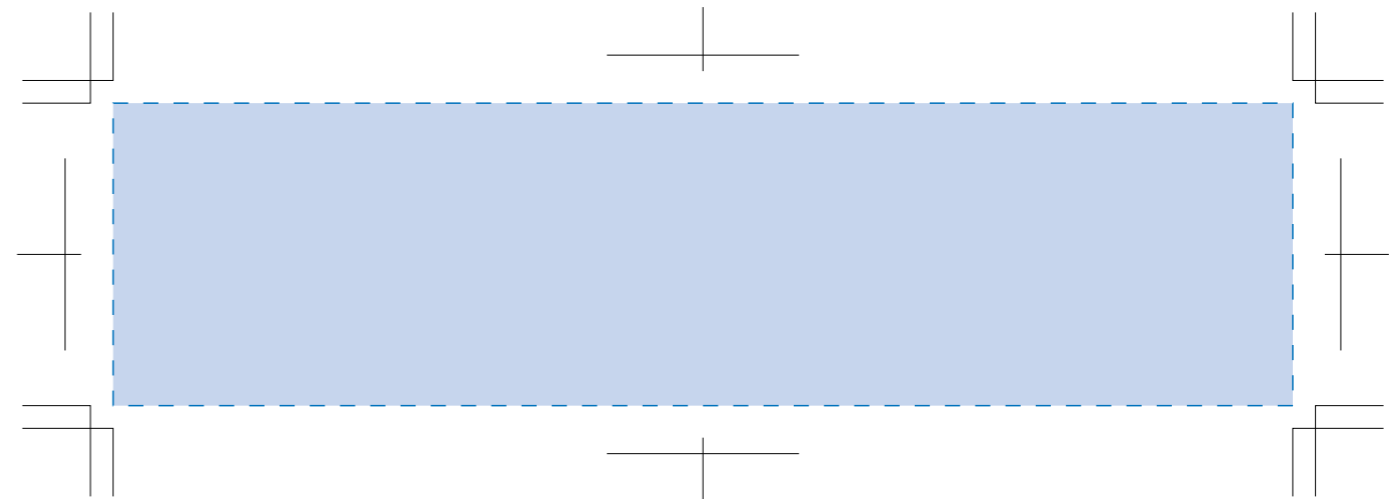

プーサーモカフェマグ 1373

回転シルク用

※デザインはこの範囲内に入れて下さい。

デザインスペース : W156 × H40 (mm)

■パッド印刷 最大範囲 : W30 × H30 (mm)

■回転シルク印刷 最大範囲 : W156 × H40 (mm)