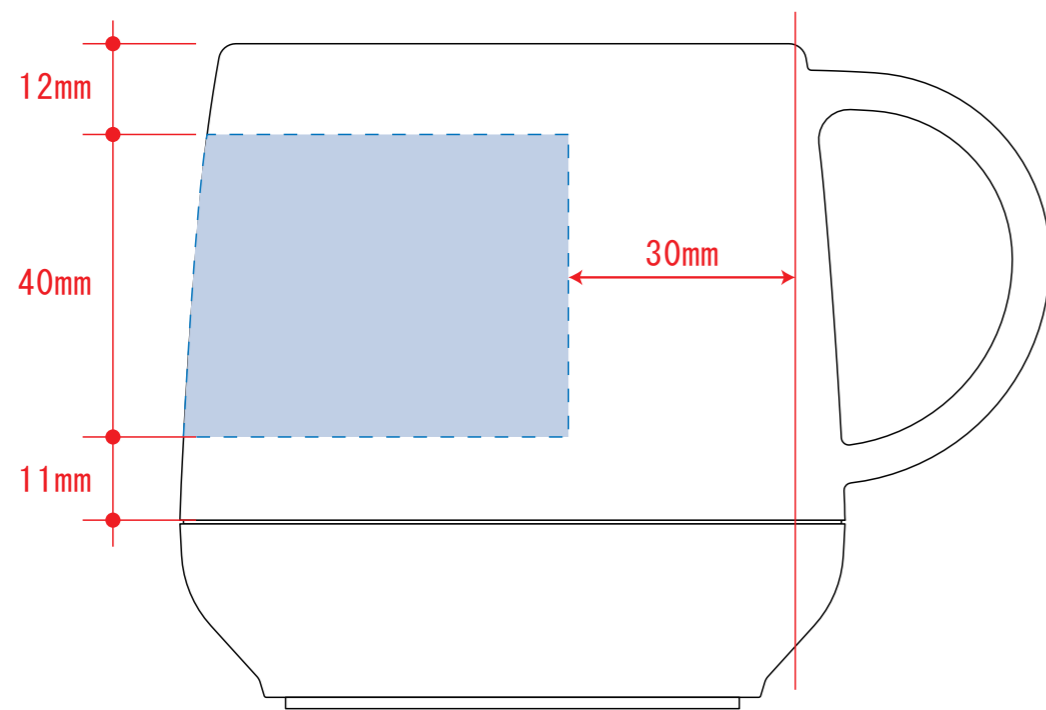

プーサーモカフェマグ 1373

回転シルク用

※デザインはこの範囲内に入れて下さい。

デザインスペース : W156 × H40 (mm)

■パッド印刷 最大範囲 : W30 × H30 (mm)

■回転シルク印刷 最大範囲 : W156 × H40 (mm)