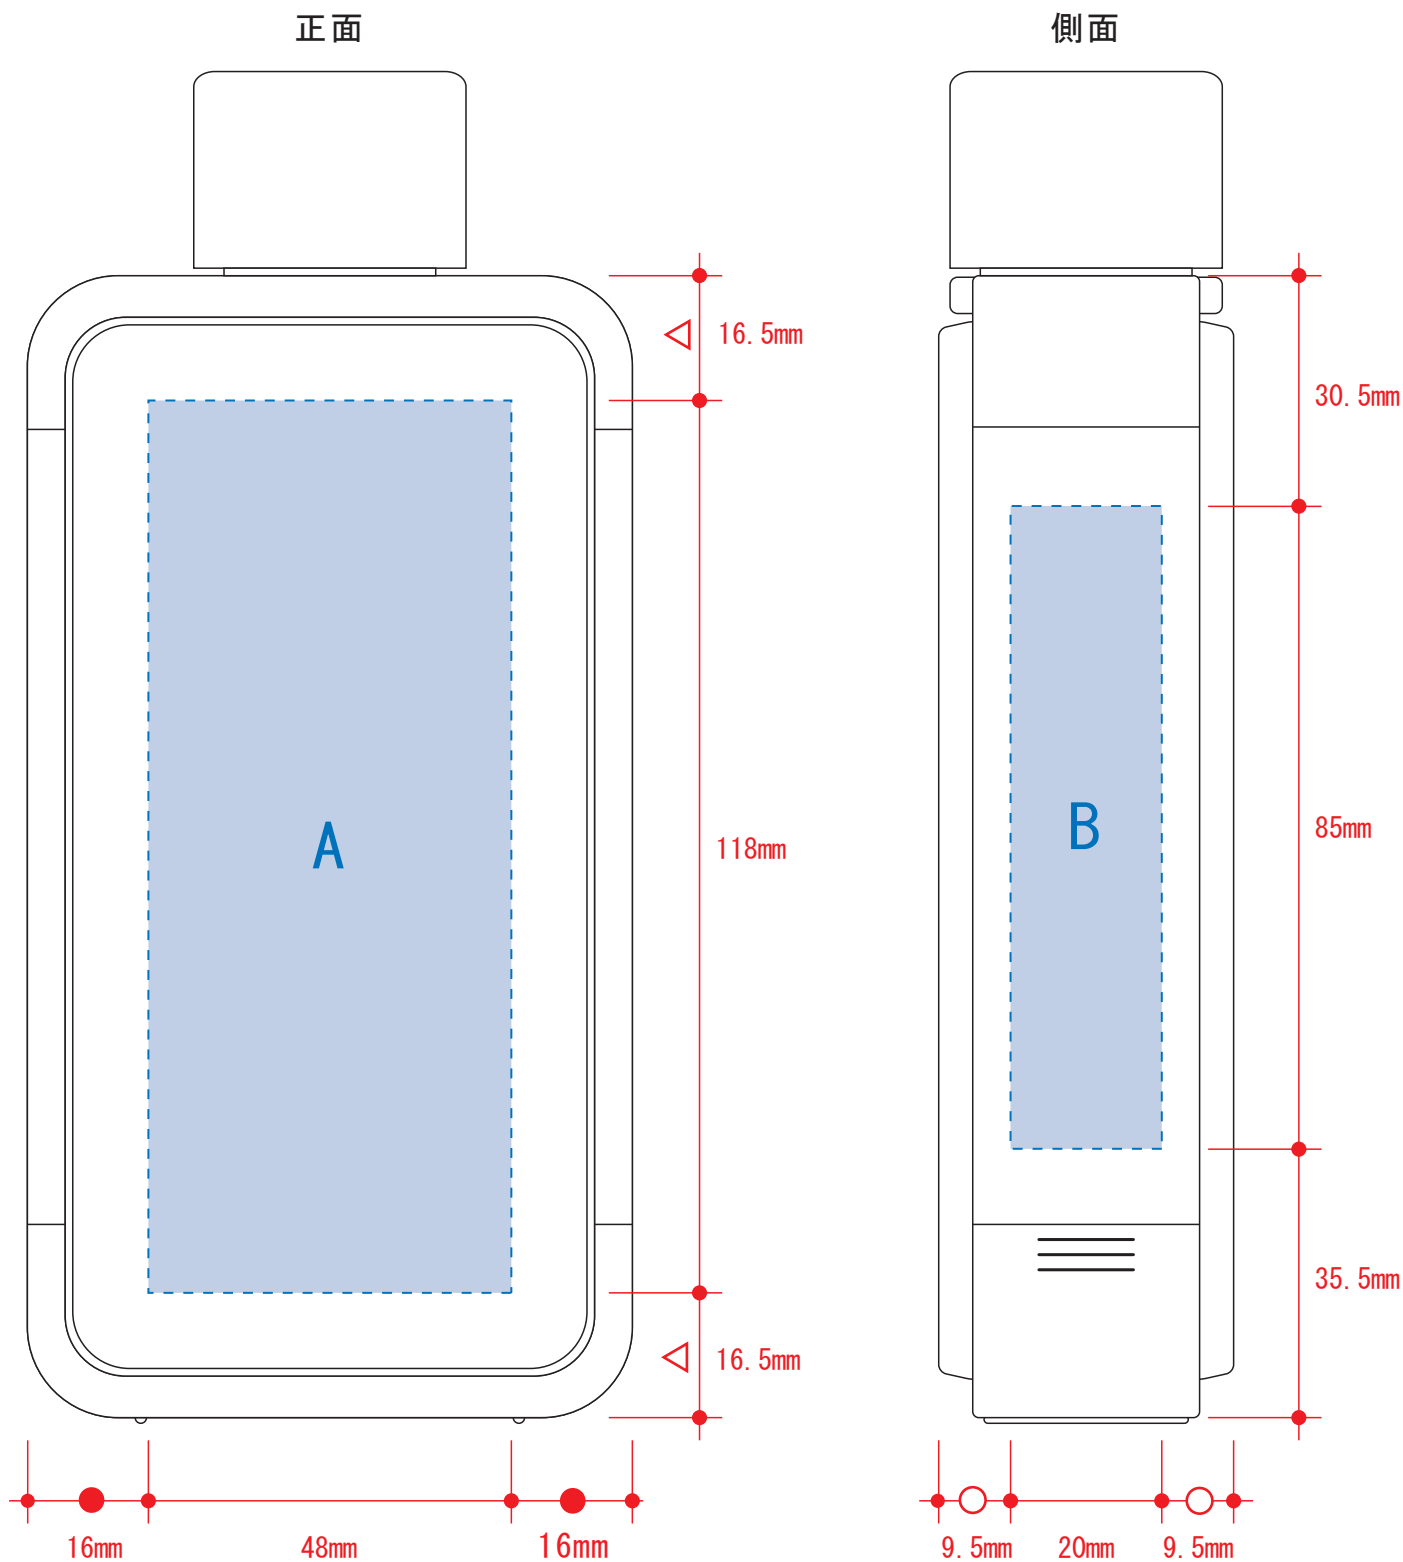

フレームスクエアボトル 1370

デザインスペース : A/W48×H118 (mm) 、 B/W20×H85 (mm)

■シルク印刷 最大範囲 : A/W48×H118 (mm) 、 B/W20×H85 (mm)

■パッド印刷 最大範囲 : A/W40×H15 (mm) 、 B/W15×H40 (mm)

■インクジェット印刷 最大範囲 : A/W48×H118 (mm) 、 B/W20×H85 (mm)