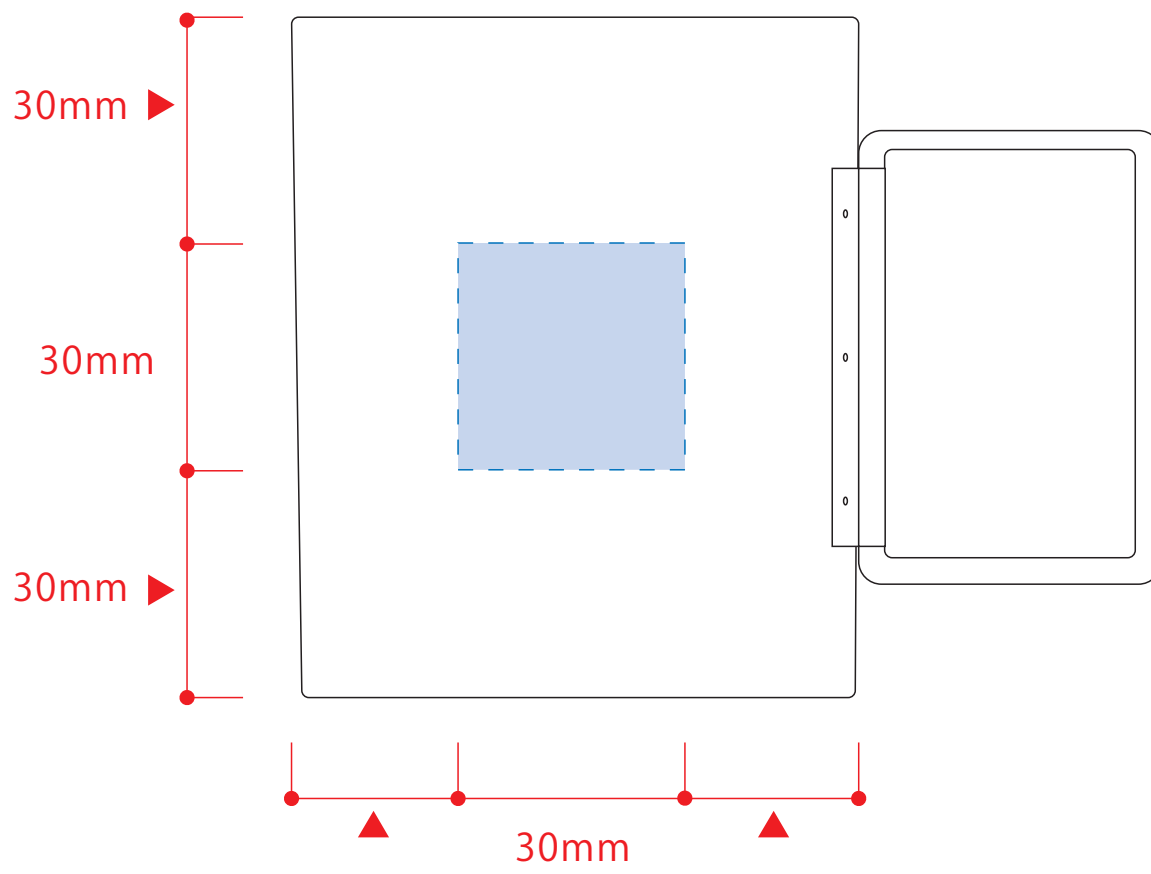

# 折りたたみハンドルステンレスマグ 1257-5

デザインスペース：W30×H30 (mm)  
■パッド印刷 最大範囲：W30×H30 (mm)