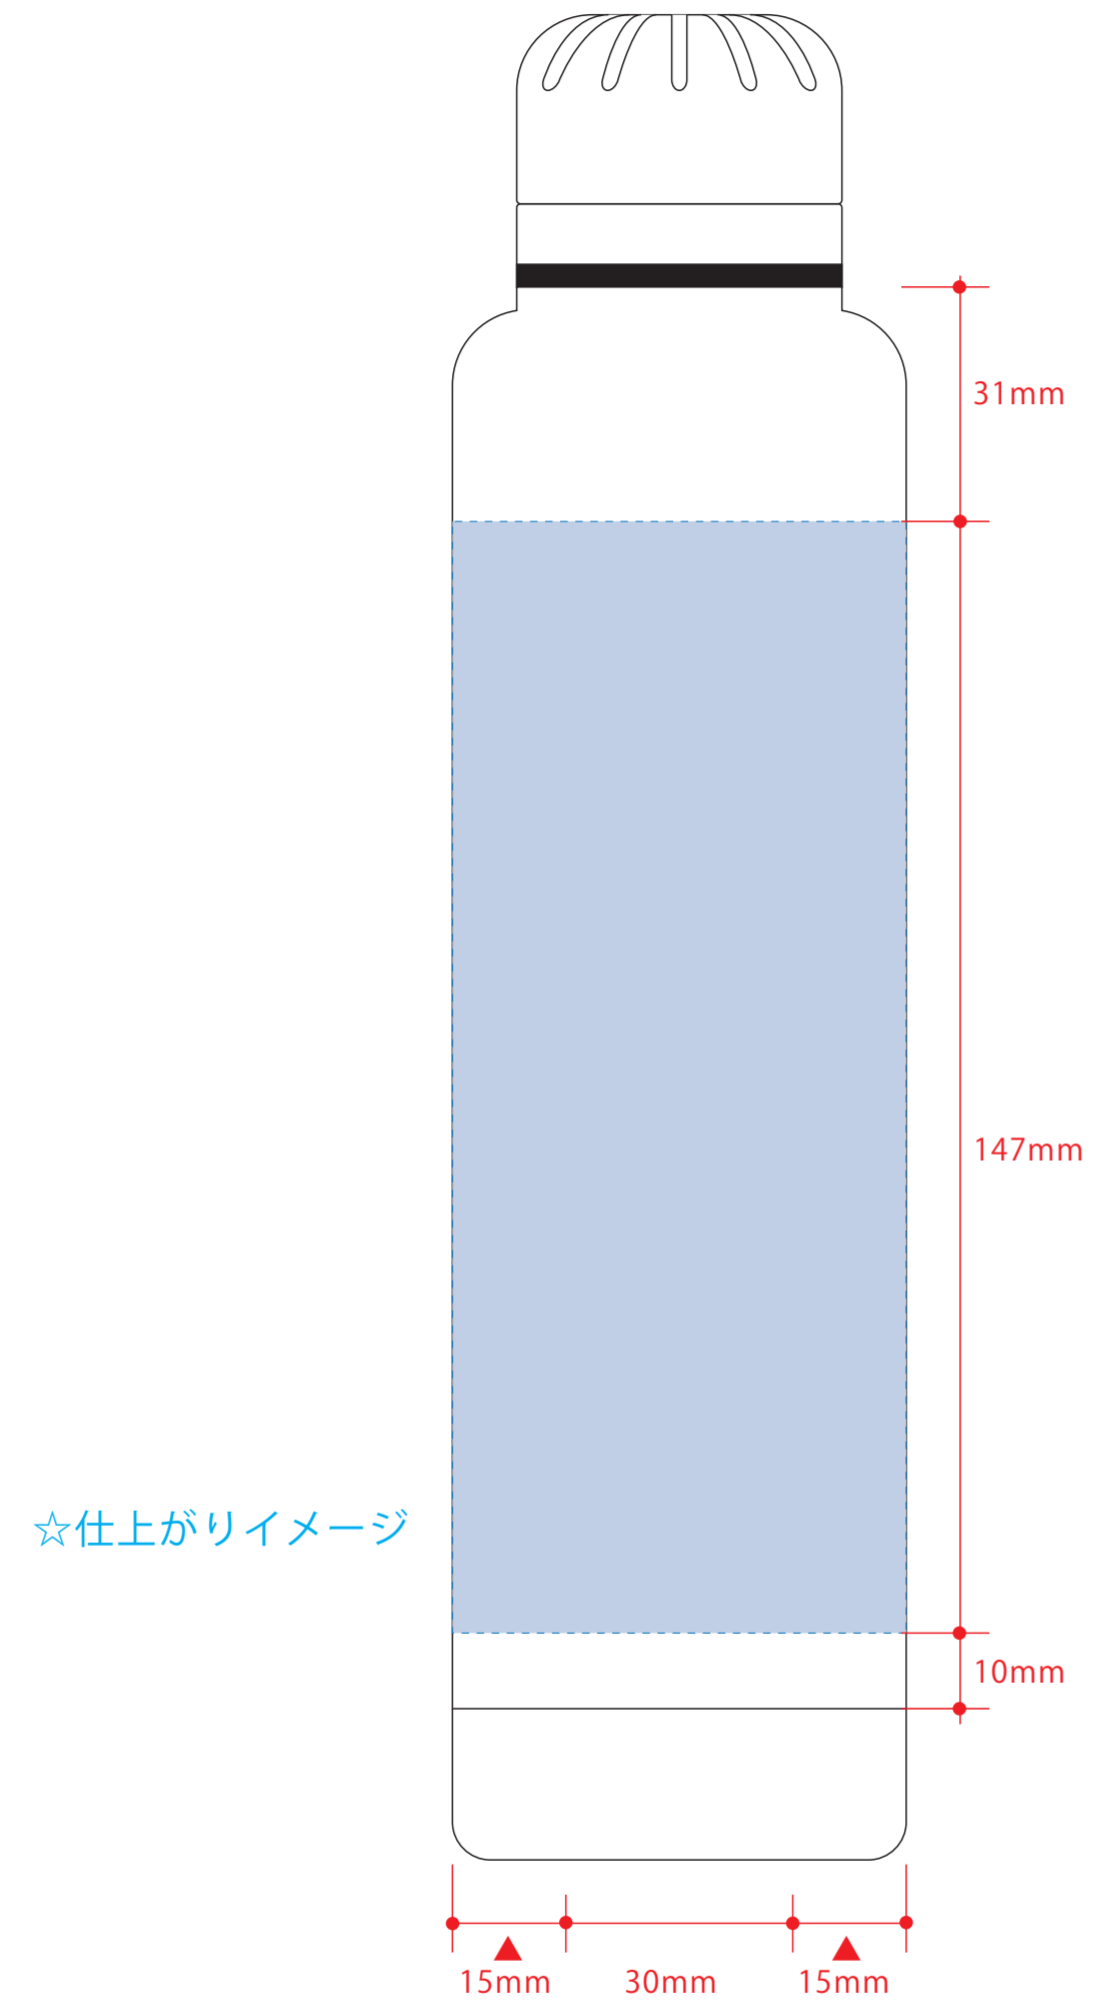

# スティックサーモボトル 1239

回転シルク用

※デザインはこの範囲内に入れて下さい。

デザインスペース：W188×H147 (mm)

■パッド印刷 最大範囲：W30×H40 (mm)

■回転シルク印刷 最大範囲：W178×H147 (mm)