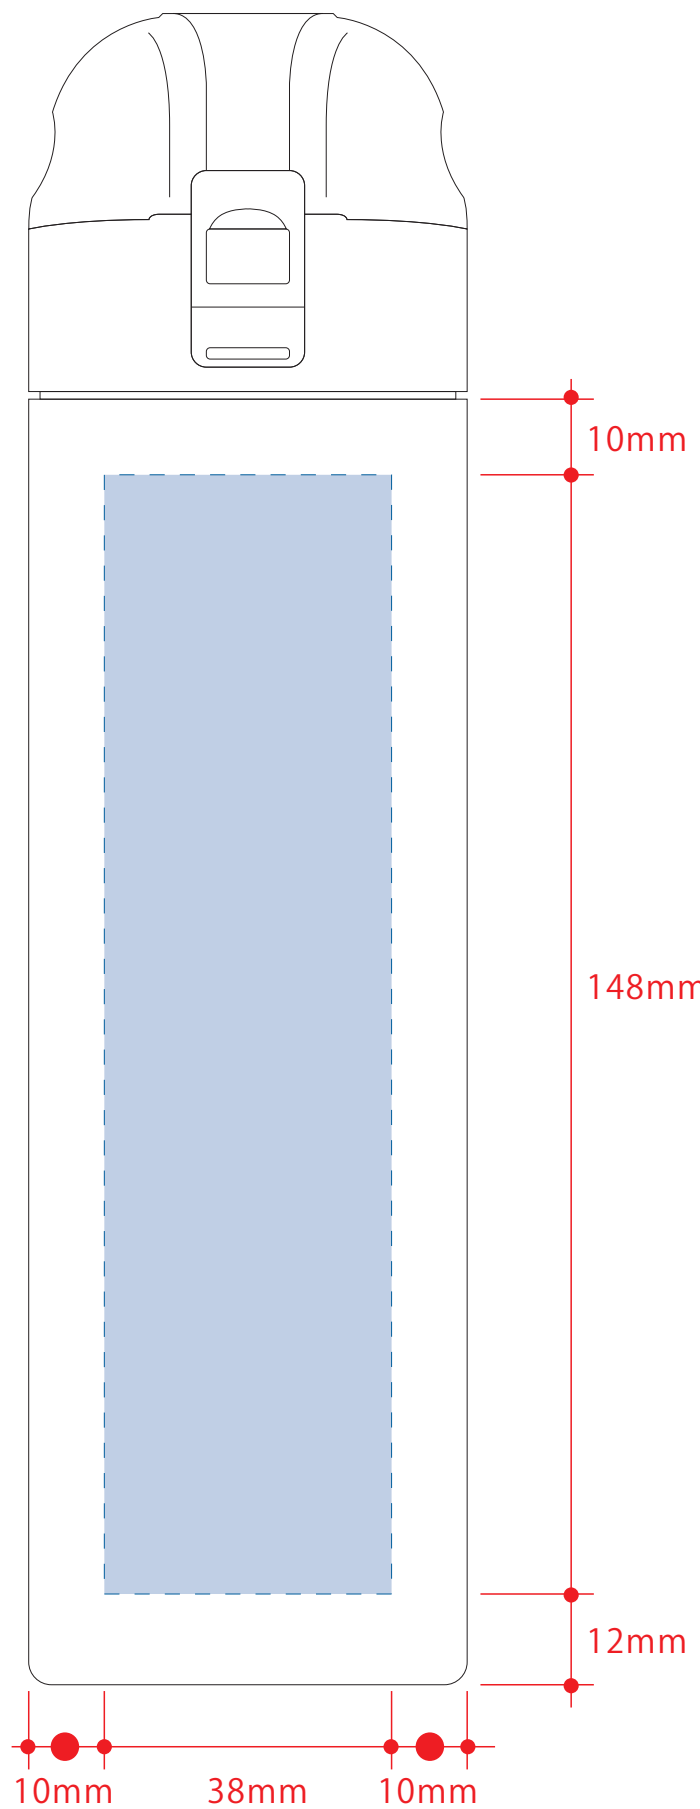

ワンタッチスリムサーモボトル320ml 1125

側面

回転シルク用

■回転シルク印刷 最大範囲：W168×H148 (mm)
※デザインはこの範囲内に入れて下さい。

- 制作上の注意点
- デザインサイズ:レイアウトの状態での寸法をご記入下さい。
 - 刷り色:PANTONEまたはDICのチップでご指定下さい。
※黒・白・金・銀はチップでのご指定はできません。
※刷り色が白の場合、黒でレイアウトし、指示事項/刷り色の部分に「白」とご記入下さい。
 - 刷り位置:寸法線はレイアウト位置に合わせて調整して下さい。
 - プリントは点線部分、網掛けの刷り範囲以内をお願い致します。
(ベースの材質、又はデザインによりベタ面が多い場合、線が細かい場合等、調整が必要な場合がございます。)
 - 細かい文字などは素材の関係上かすれたり、つぶれてしまう場合がございます。
 - ベース素材のカラーにより、印刷色の仕上りが若干変わる場合がございます。
- ※画像データをご使用の際の注意点
- 原寸600dpiのモノクロ2階調の画像データをレイアウトして下さい。
 - 画像データは別途添付して下さい。(pdfデータにリンクしたもの)

レイアウト可能範囲：W168×H148 (mm)
■パッド印刷 最大範囲：W25×H45 (mm)