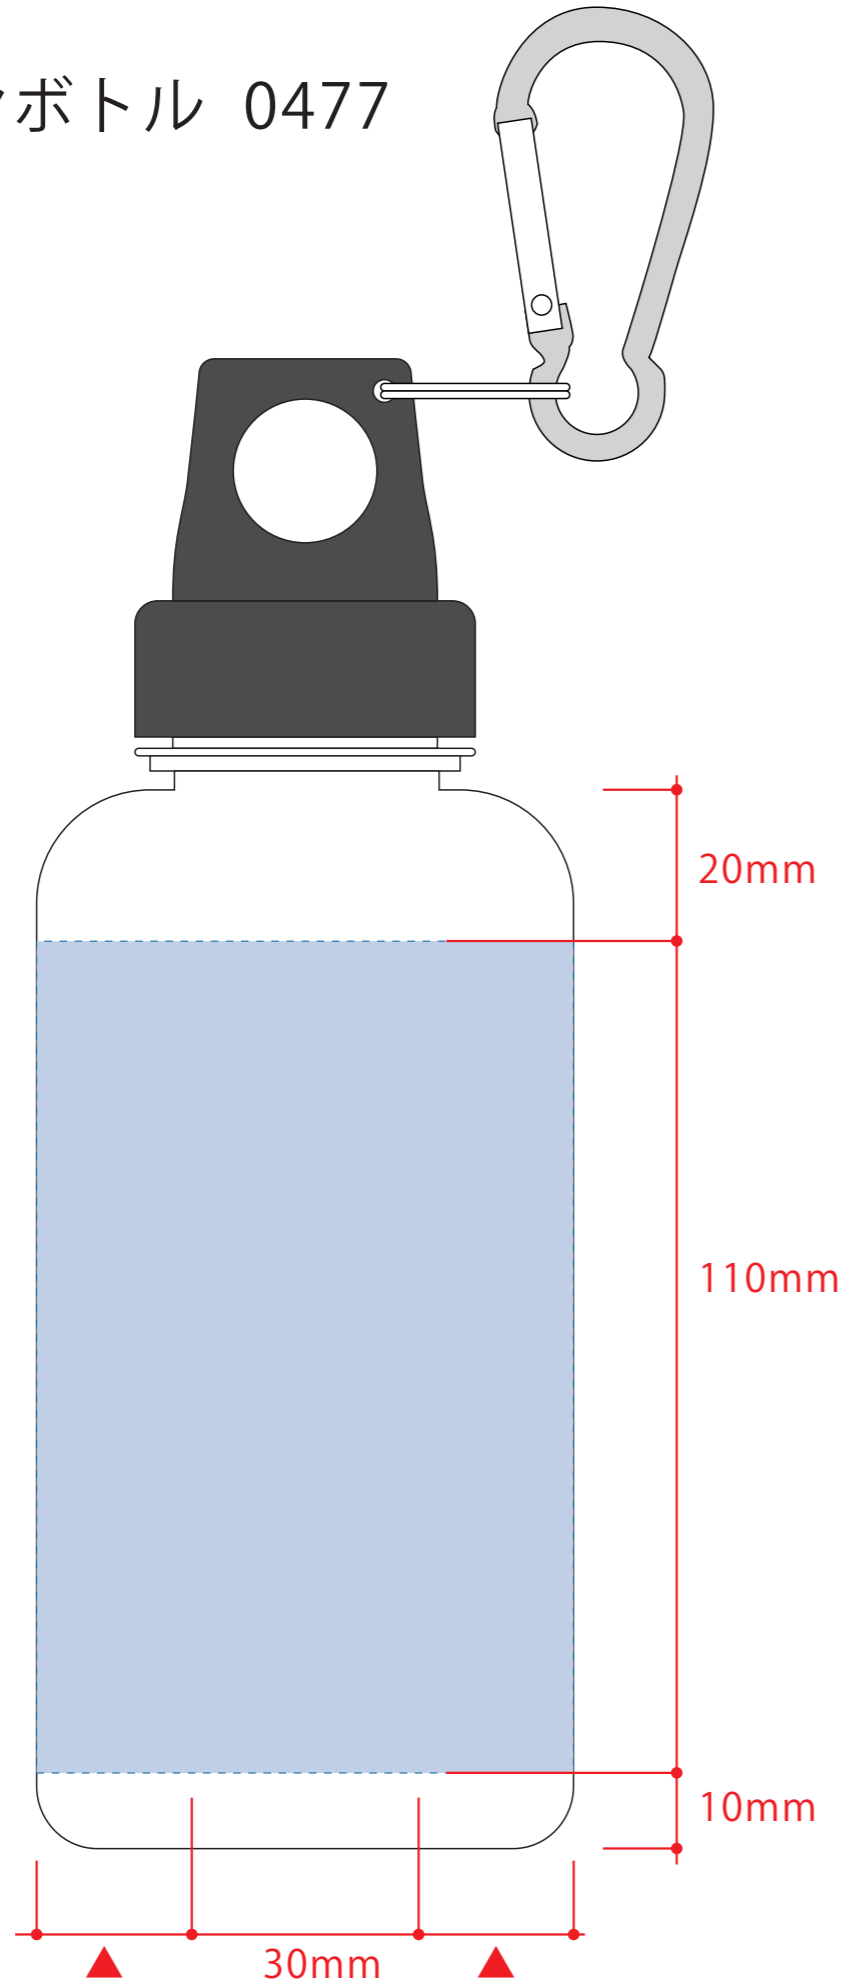

※通常印刷の場合…回転シルク用台紙は削除（またはアートボード外に移動）してください。

クリアマリンボトル 0477

回転シルク用

■回転シルク印刷 最大範囲：W212×H110 (mm)

※デザインはこの範囲内に入れて下さい。

レイアウト可能範囲：W222×H110 (mm)

■パッド印刷 最大範囲：W30×H45 (mm)