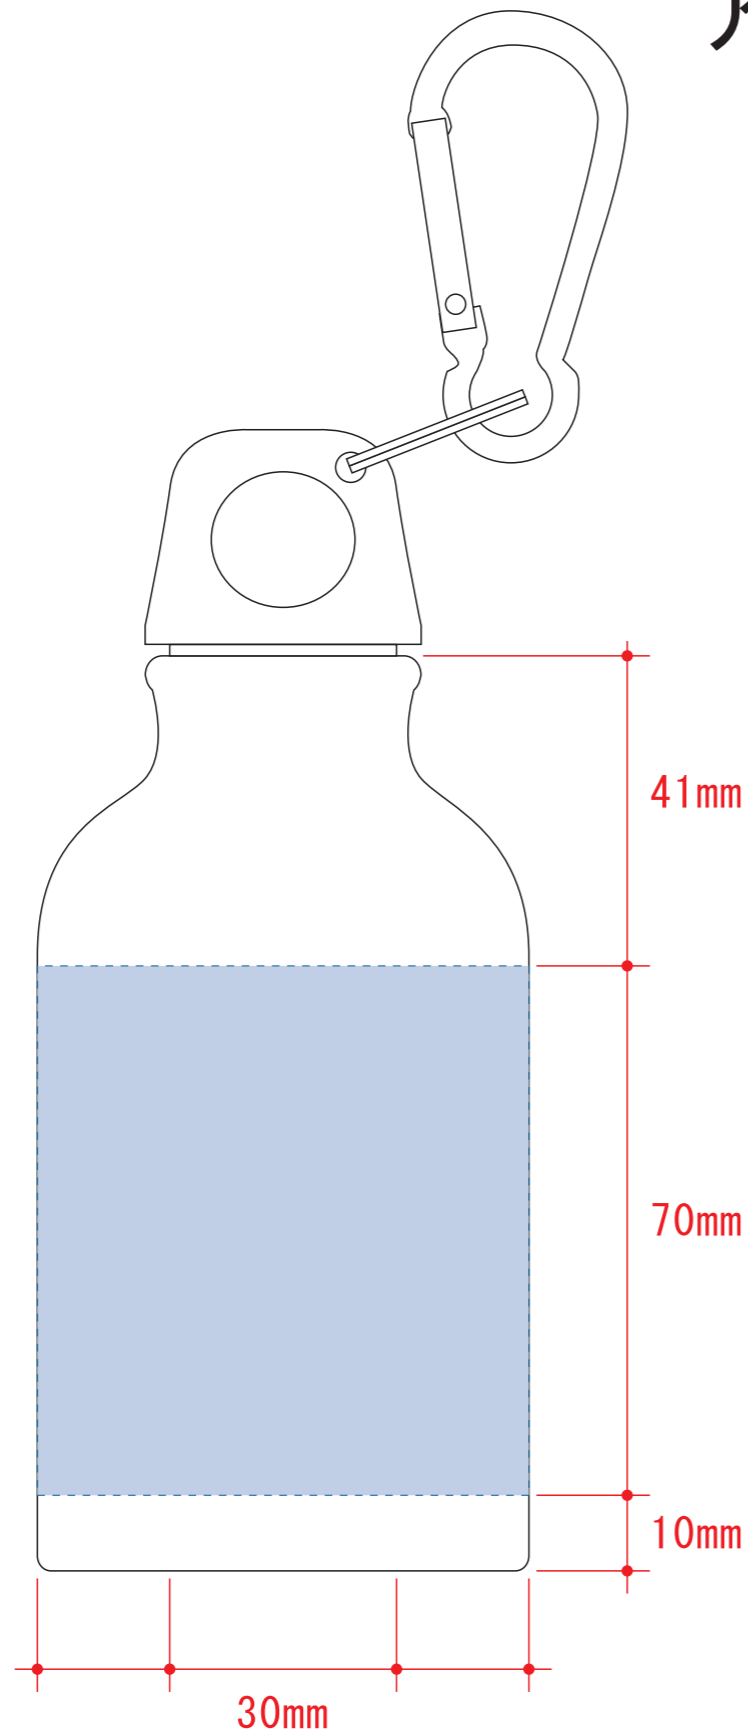

※通常印刷の場合…回転シルク用台紙は削除（またはアートボード外に移動）してください。

アルミマウンテンボトル（320ml）0448

回転シルク用

■回転シルク印刷 最大範囲：W194×H70（mm）

※デザインはこの範囲内に入れて下さい。

レイアウト可能範囲：W204×H70（mm）

■パッド印刷 最大範囲：W30×H45（mm）