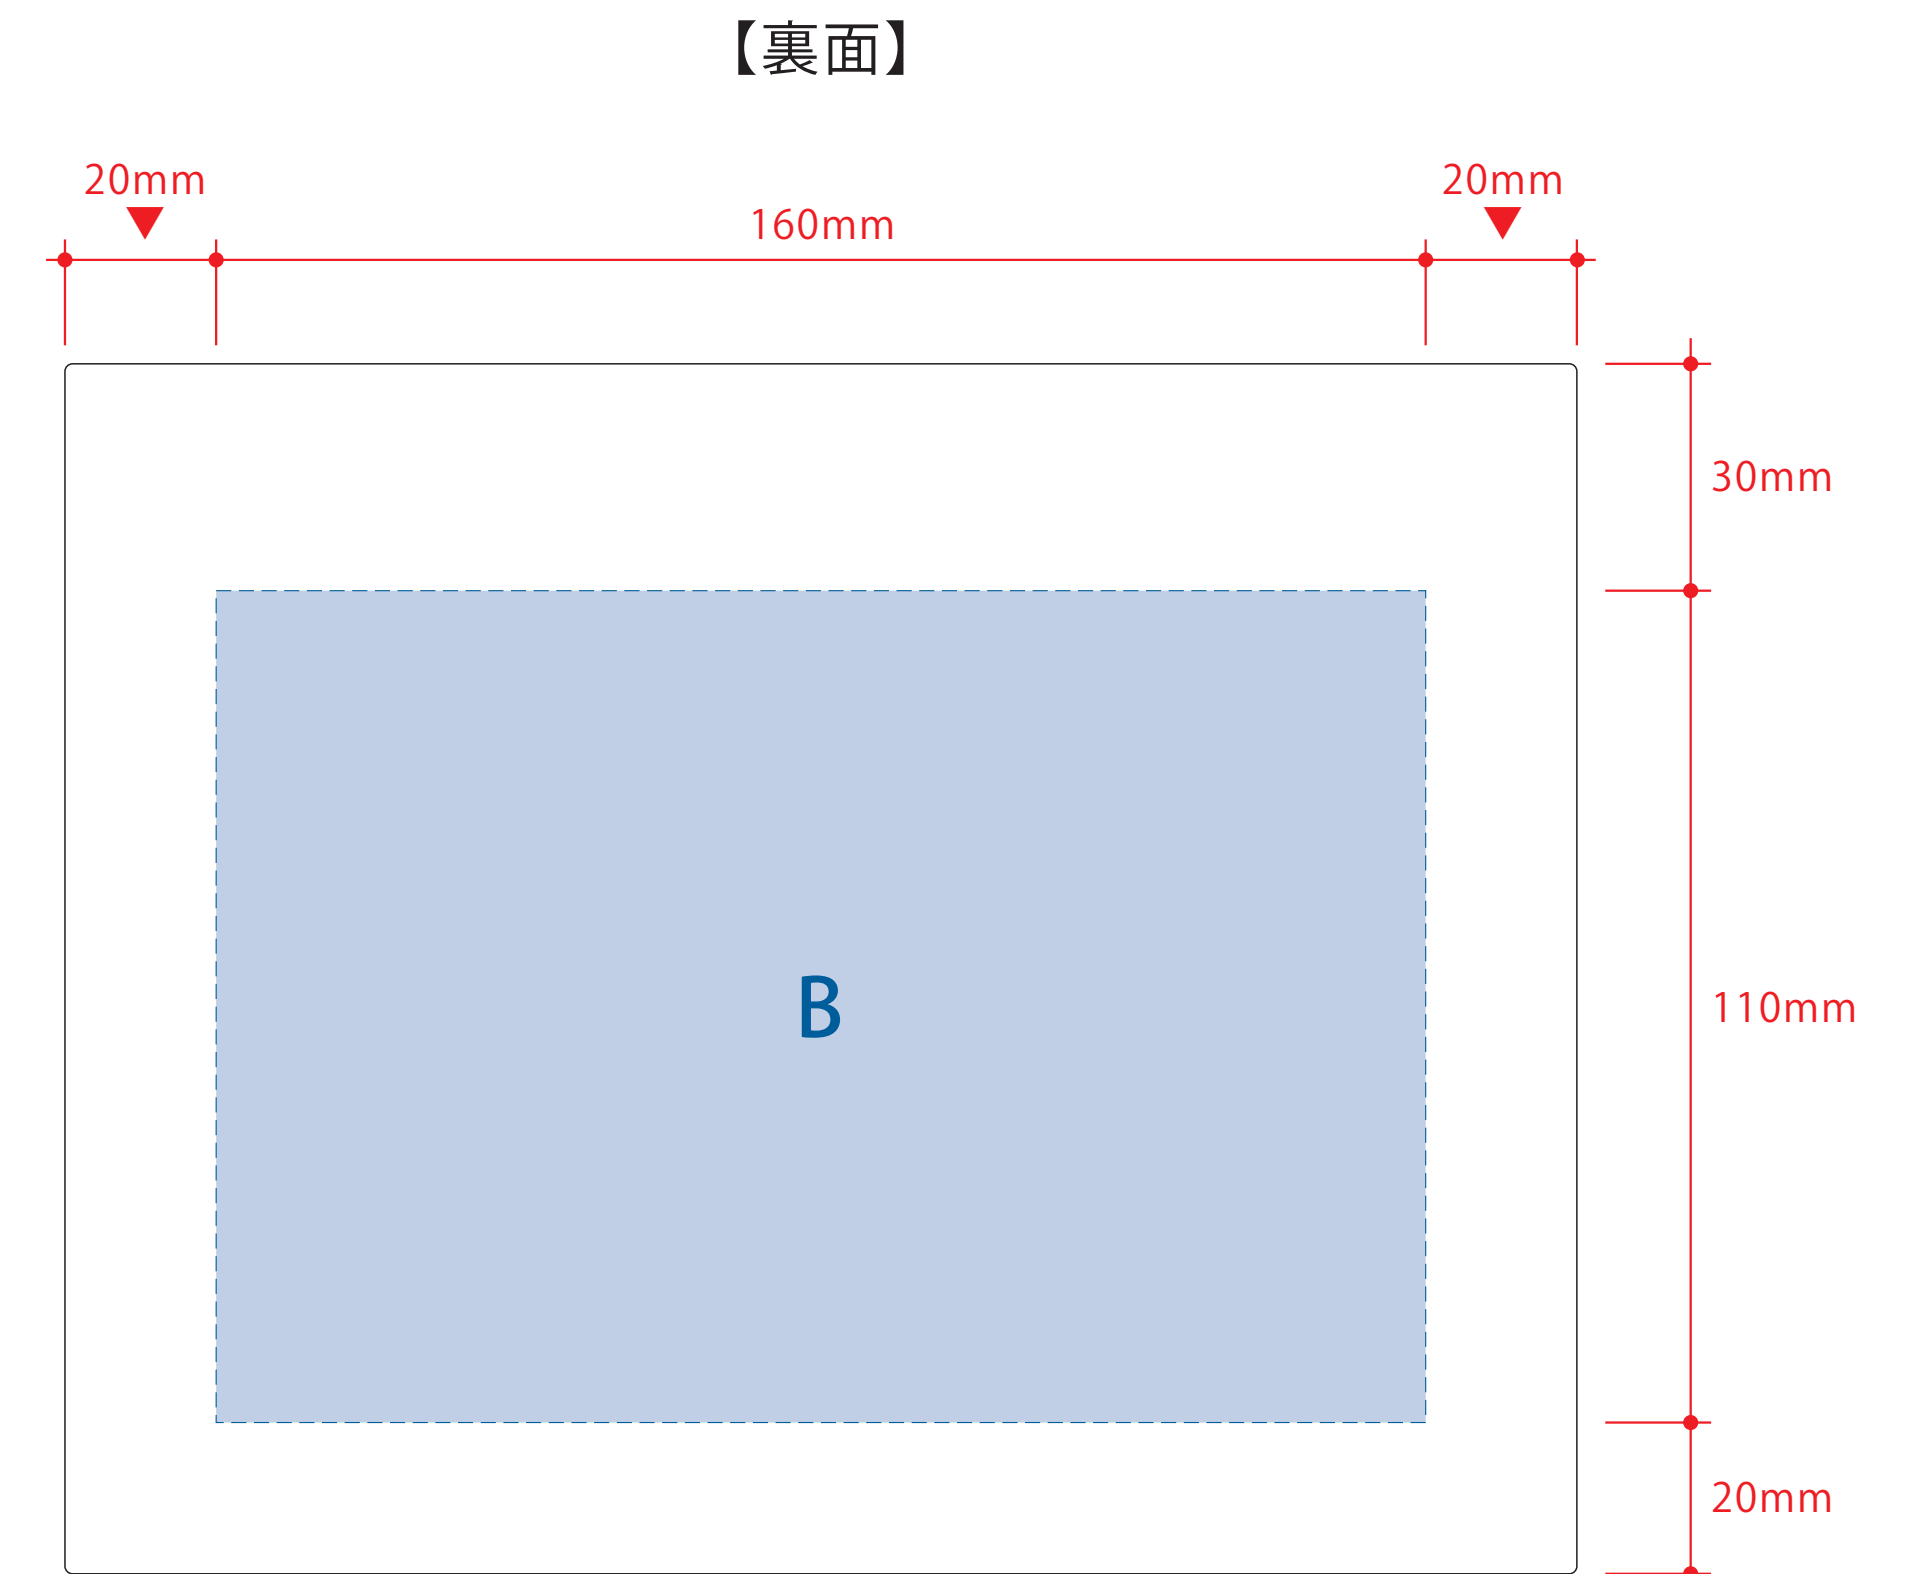

# 防災緊急9点セット ケースタイプ 1804-44

デザインスペース：A/W180×H43 (mm)、B/W160×H110 (mm)

■シルク印刷 最大範囲：A/W180×H43 (mm)、B/W160×H110 (mm)