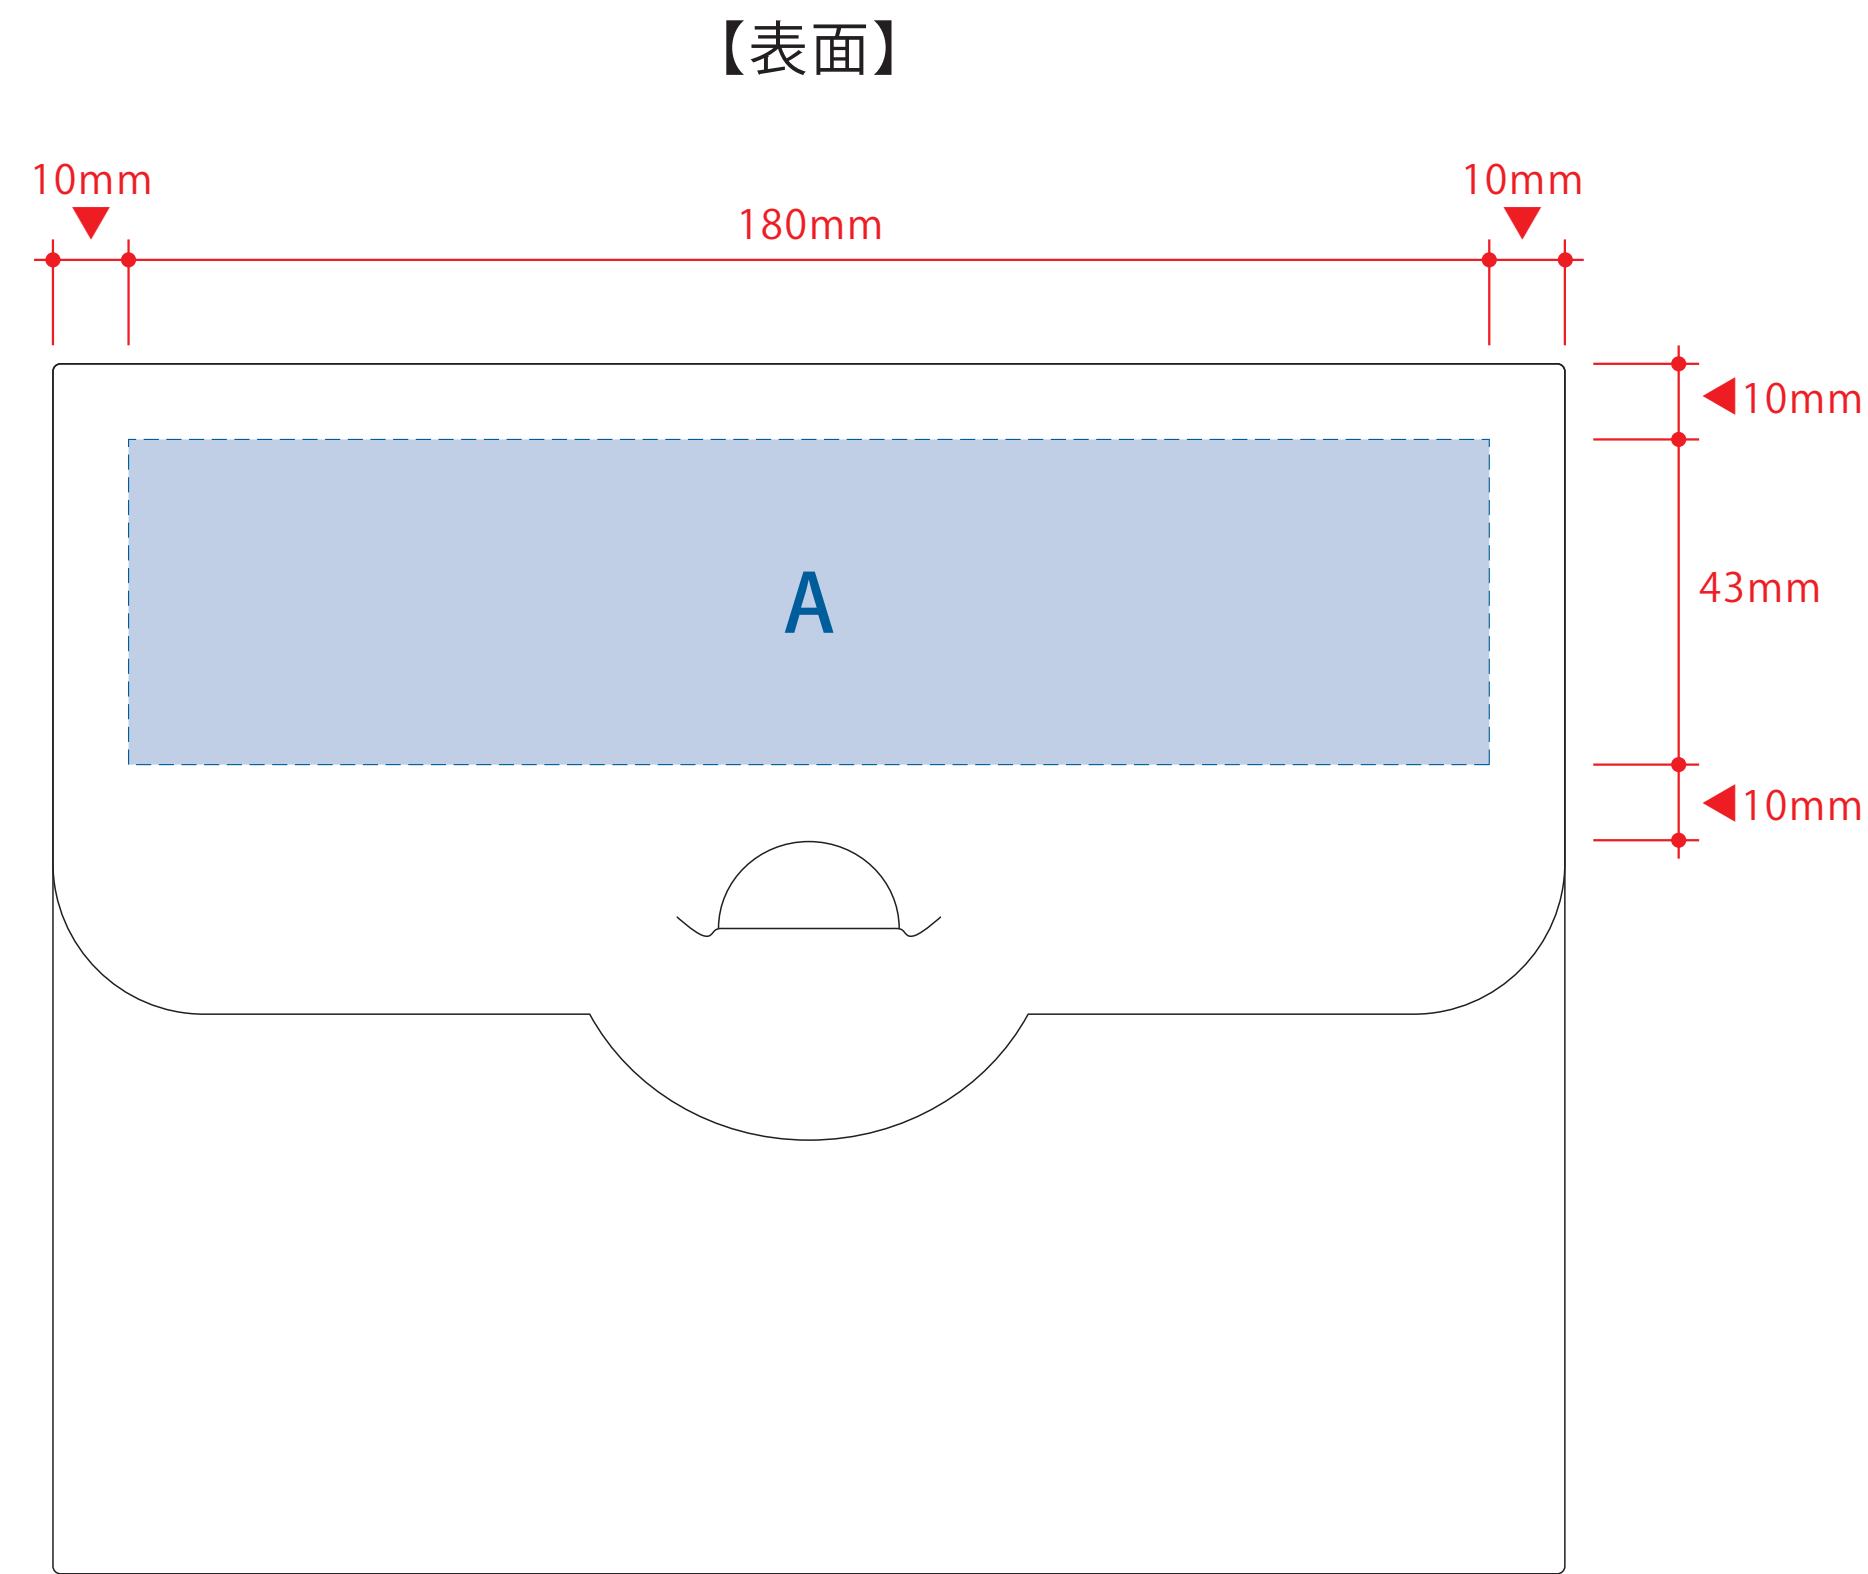

# 防災緊急9点セット ケースタイプ 1804-44

デザインスペース：A/W180×H43 (mm)、B/W160×H110 (mm)

■シルク印刷 最大範囲：A/W180×H43 (mm)、B/W160×H110 (mm)