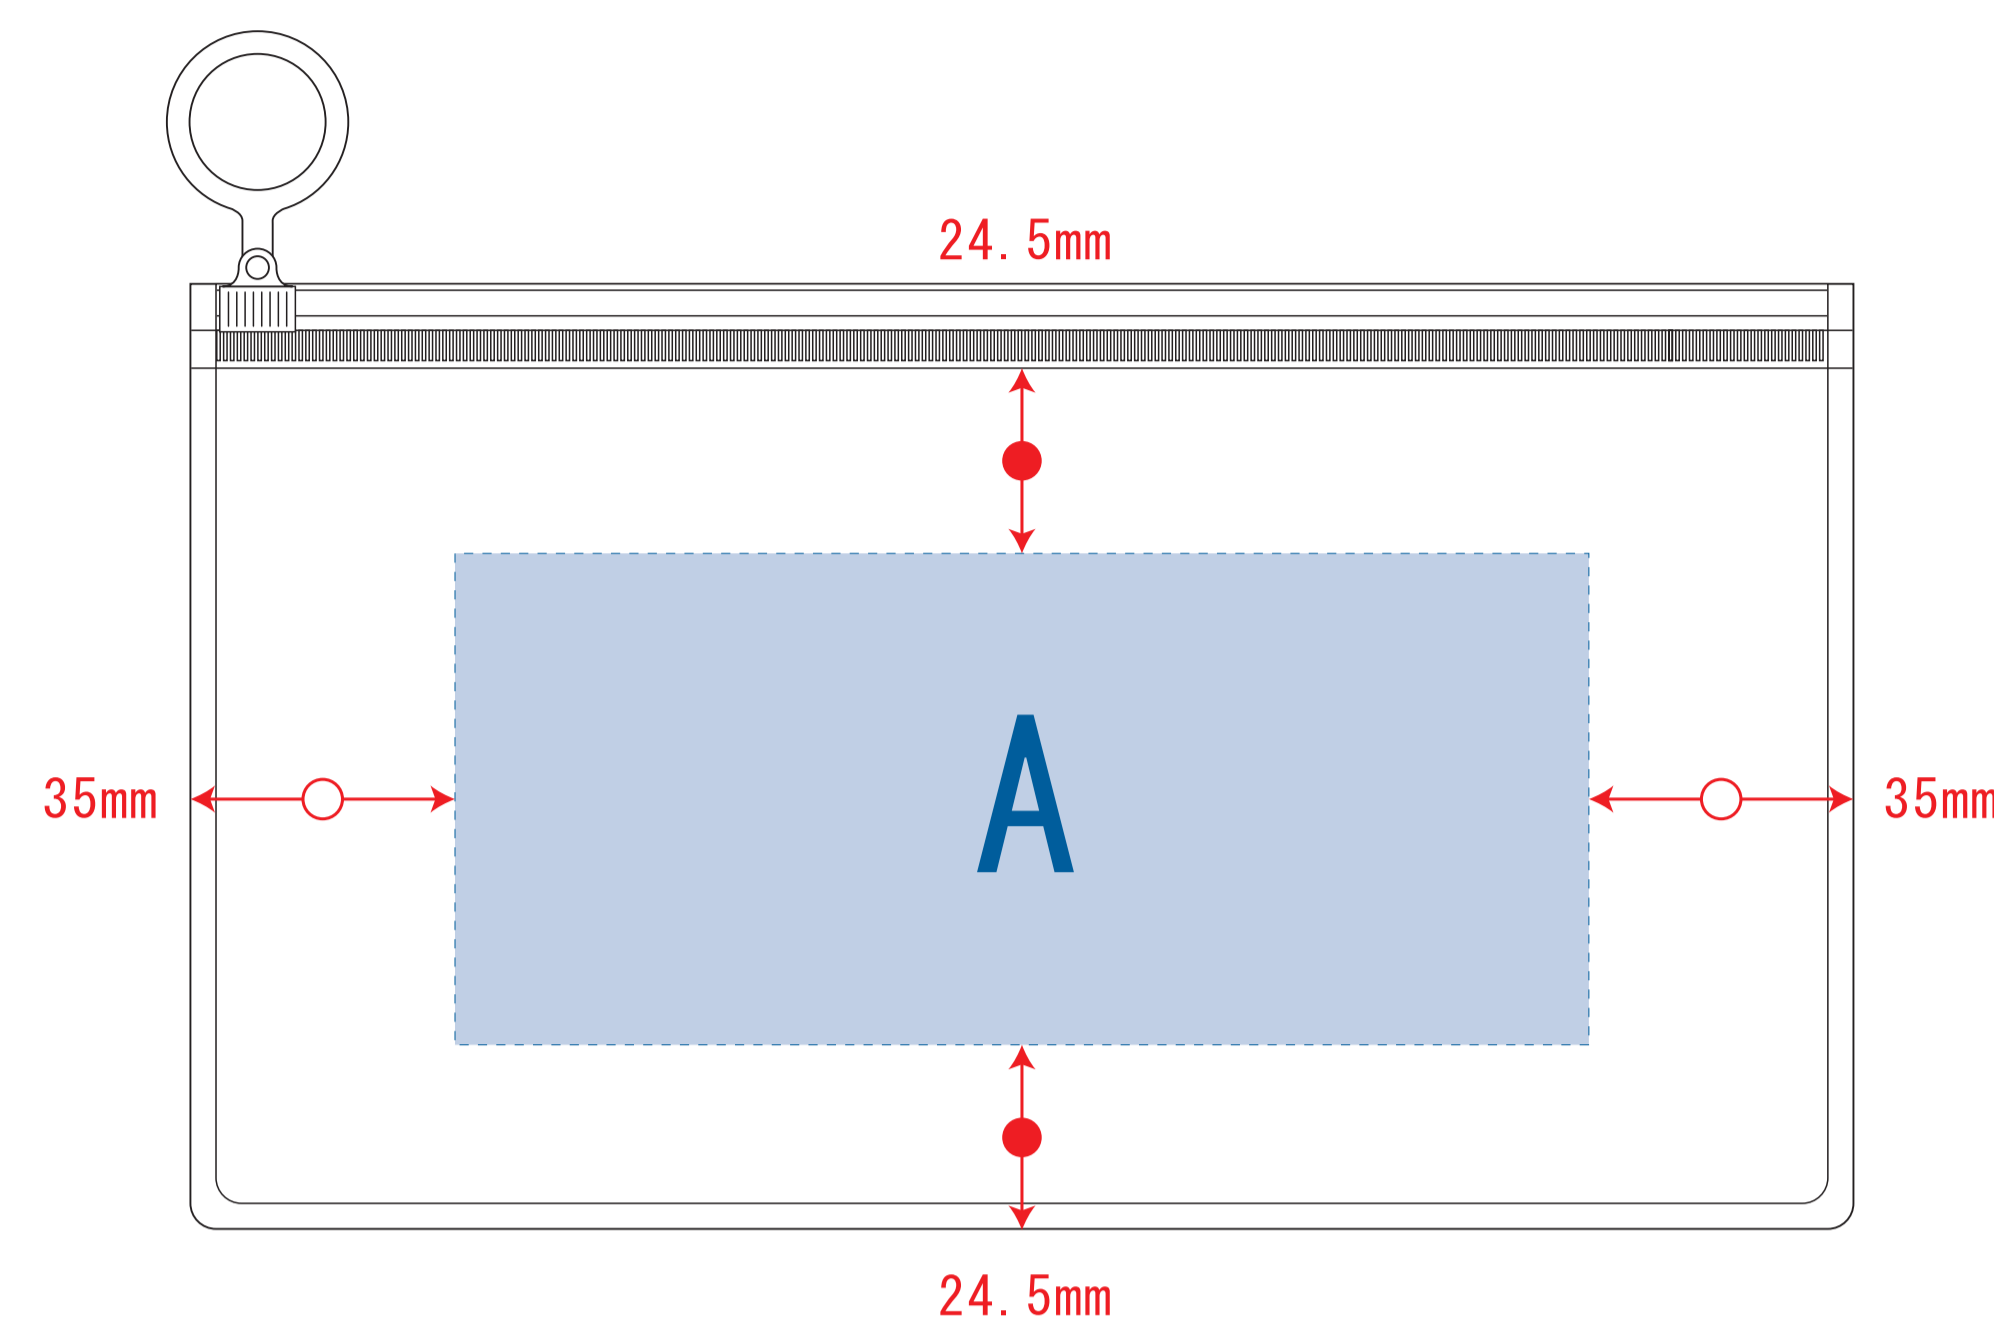

## EVAポーチ

デザインスペース : A/W150×H65 (mm)

■シルク印刷 最大範囲 : A/W150×H65 (mm)

■インクジェット印刷 最大範囲 : A/W150×H65 (mm)

※ベタ印刷不可

## タオル

デザインスペース : B/W60×H120 (mm)

■シルク印刷 最大範囲 : B/W60×H120 (mm)

■熱転写印刷 最大範囲 : B/W60×H120 (mm)