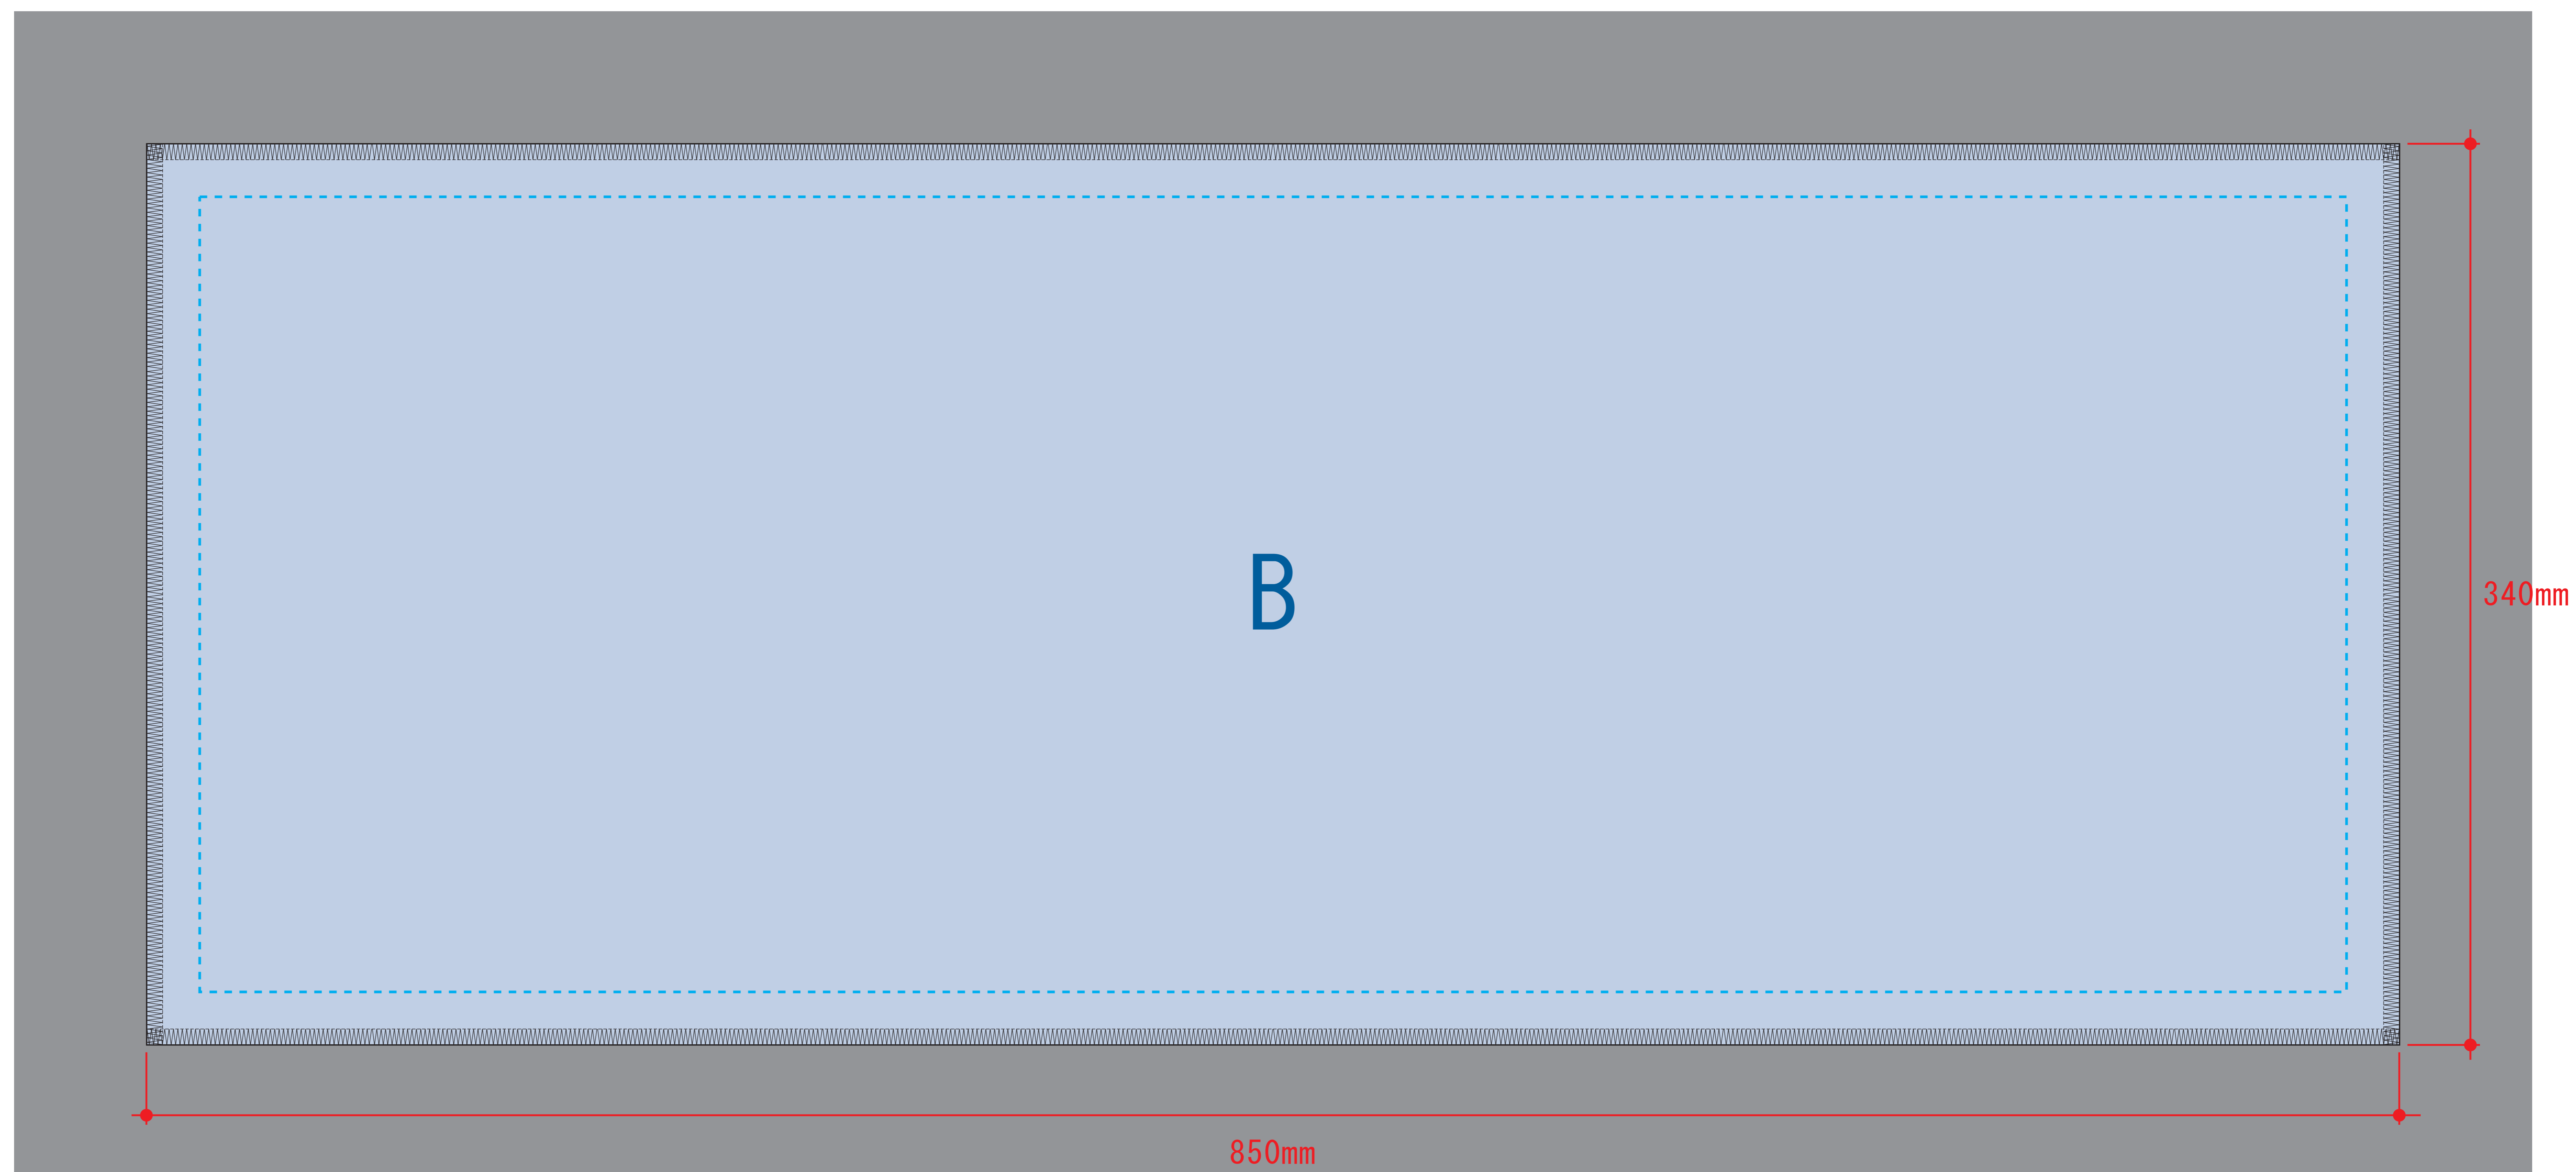

# 涼感フェイスタオル(巾着付) 1734

- ◀昇華転写用データ作成時の注意▶
- セーフティゾーン  
…切れたいけないロゴ・文字・絵柄等は点線内に収めて作成してください。
  - 塗足し  
…タオル全面に絵柄や下地が入る場合は、四方50mmずつ塗足を付けてください。
  - デザイン上の注意点  
…裄線付き・直線のデザインは、タオルの個体差により、仕上がり時に歪む可能性があります。

デザインスペース : A/W60×H50 (mm)  
■シルク印刷 最大範囲 : A/W60×H50 (mm)

昇華転写用

※全面印刷可能 (メロー部分までOK)  
※本体色ホワイトのみ昇華転写対応

昇華転写用

レイアウト可能範囲 : B/W850×H340 (mm)  
■昇華転写印刷 最大範囲 : B/W850×H340 (mm)

※水色点線 = セーフティゾーン (内側20mmずつ)  
※グレー部分 = 塗足し範囲 (外側50mmずつ)