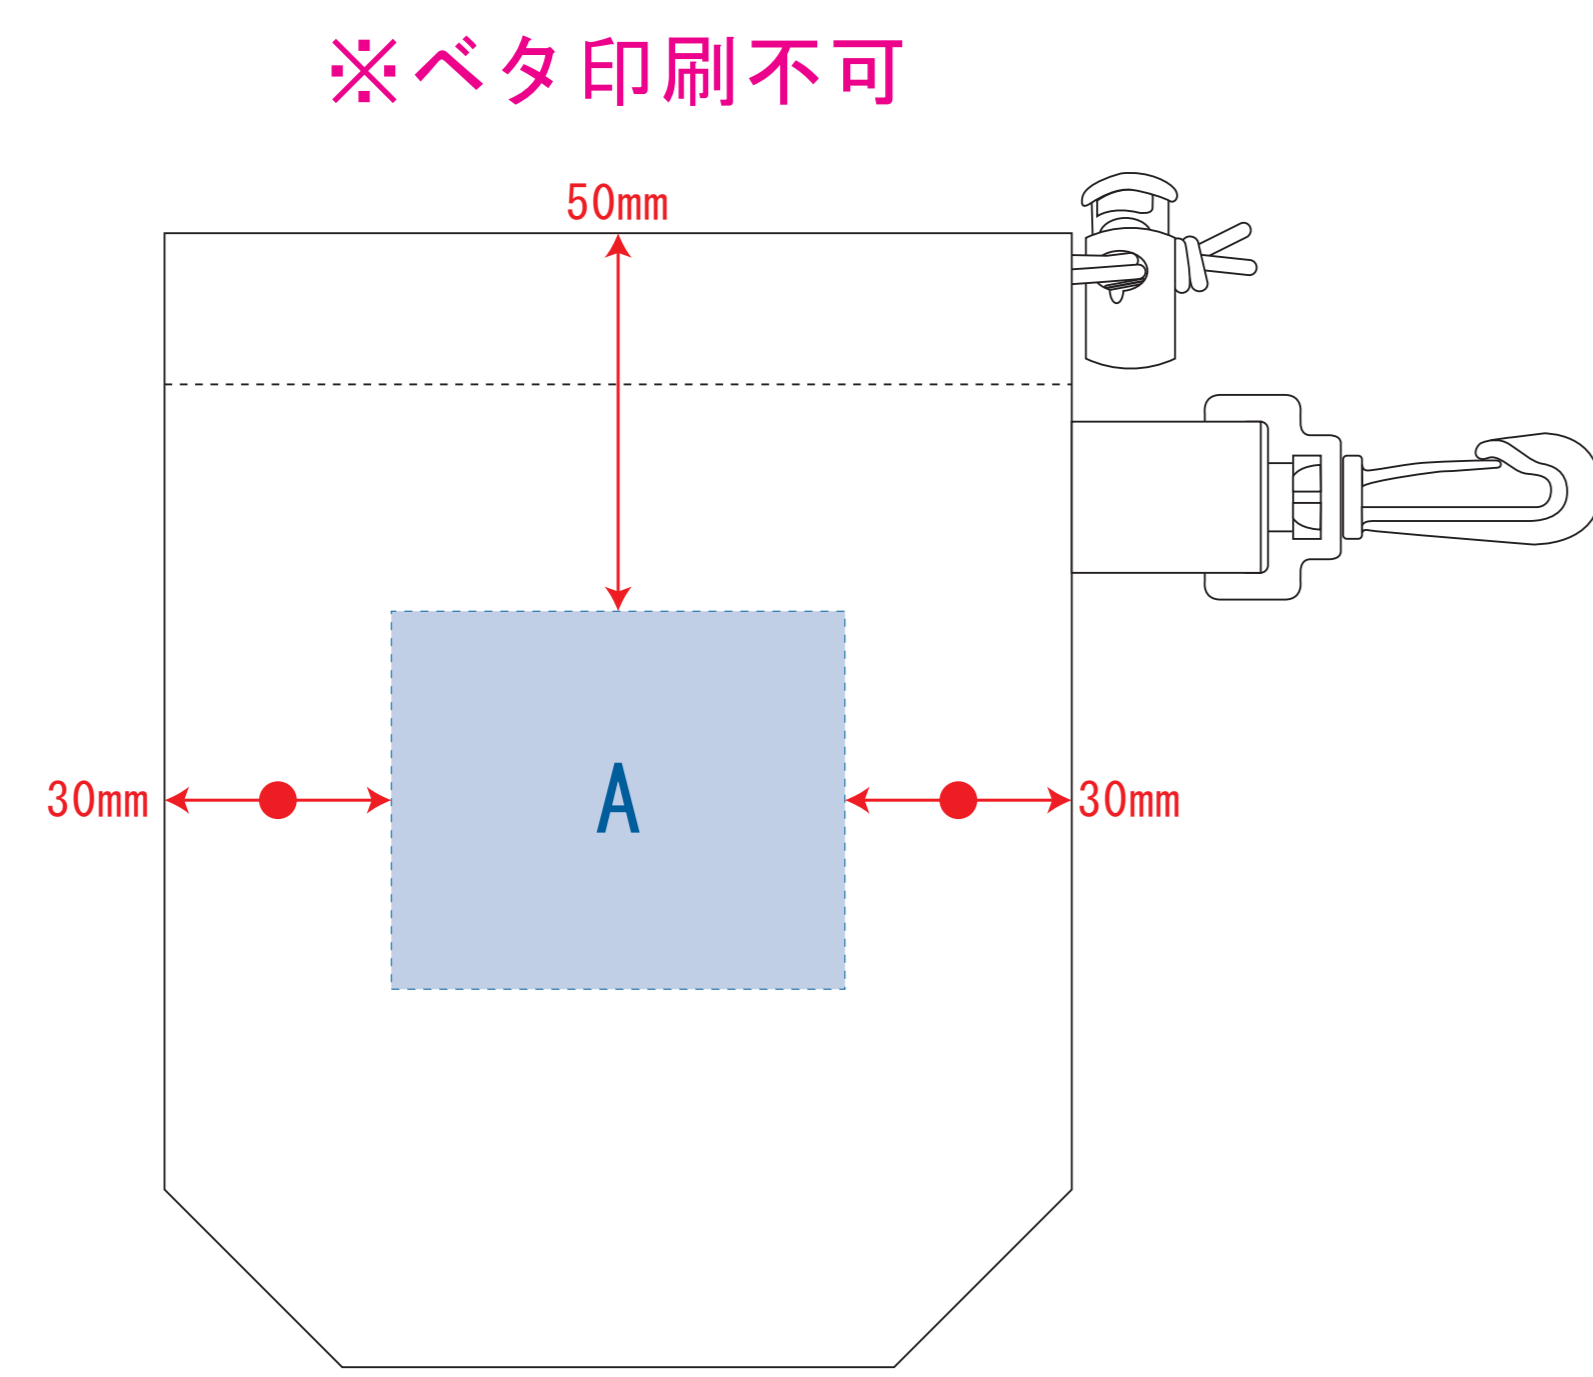

# 涼感フェイスタオル(巾着付) 1734

- ◀昇華転写用データ作成時の注意▶
- セーフティゾーン  
…切れたいけないロゴ・文字・絵柄等は点線内に収めて作成してください。
  - 塗足し  
…タオル全面に絵柄や下地が入る場合は、四方50mmずつ塗足を付けてください。
  - デザイン上の注意点  
…裄線付き・直線のデザインは、タオルの個体差により、仕上がり時に歪む可能性があります。

デザインスペース : A/W60×H50 (mm)  
■シルク印刷 最大範囲 : A/W60×H50 (mm)

昇華転写用

※全面印刷可能 (メロー部分までOK)  
※本体色ホワイトのみ昇華転写対応

昇華転写用

レイアウト可能範囲 : B/W850×H340 (mm)  
■昇華転写印刷 最大範囲 : B/W850×H340 (mm)

※水色点線 = セーフティゾーン (内側20mmずつ)  
※グレー部分 = 塗足し範囲 (外側50mmずつ)