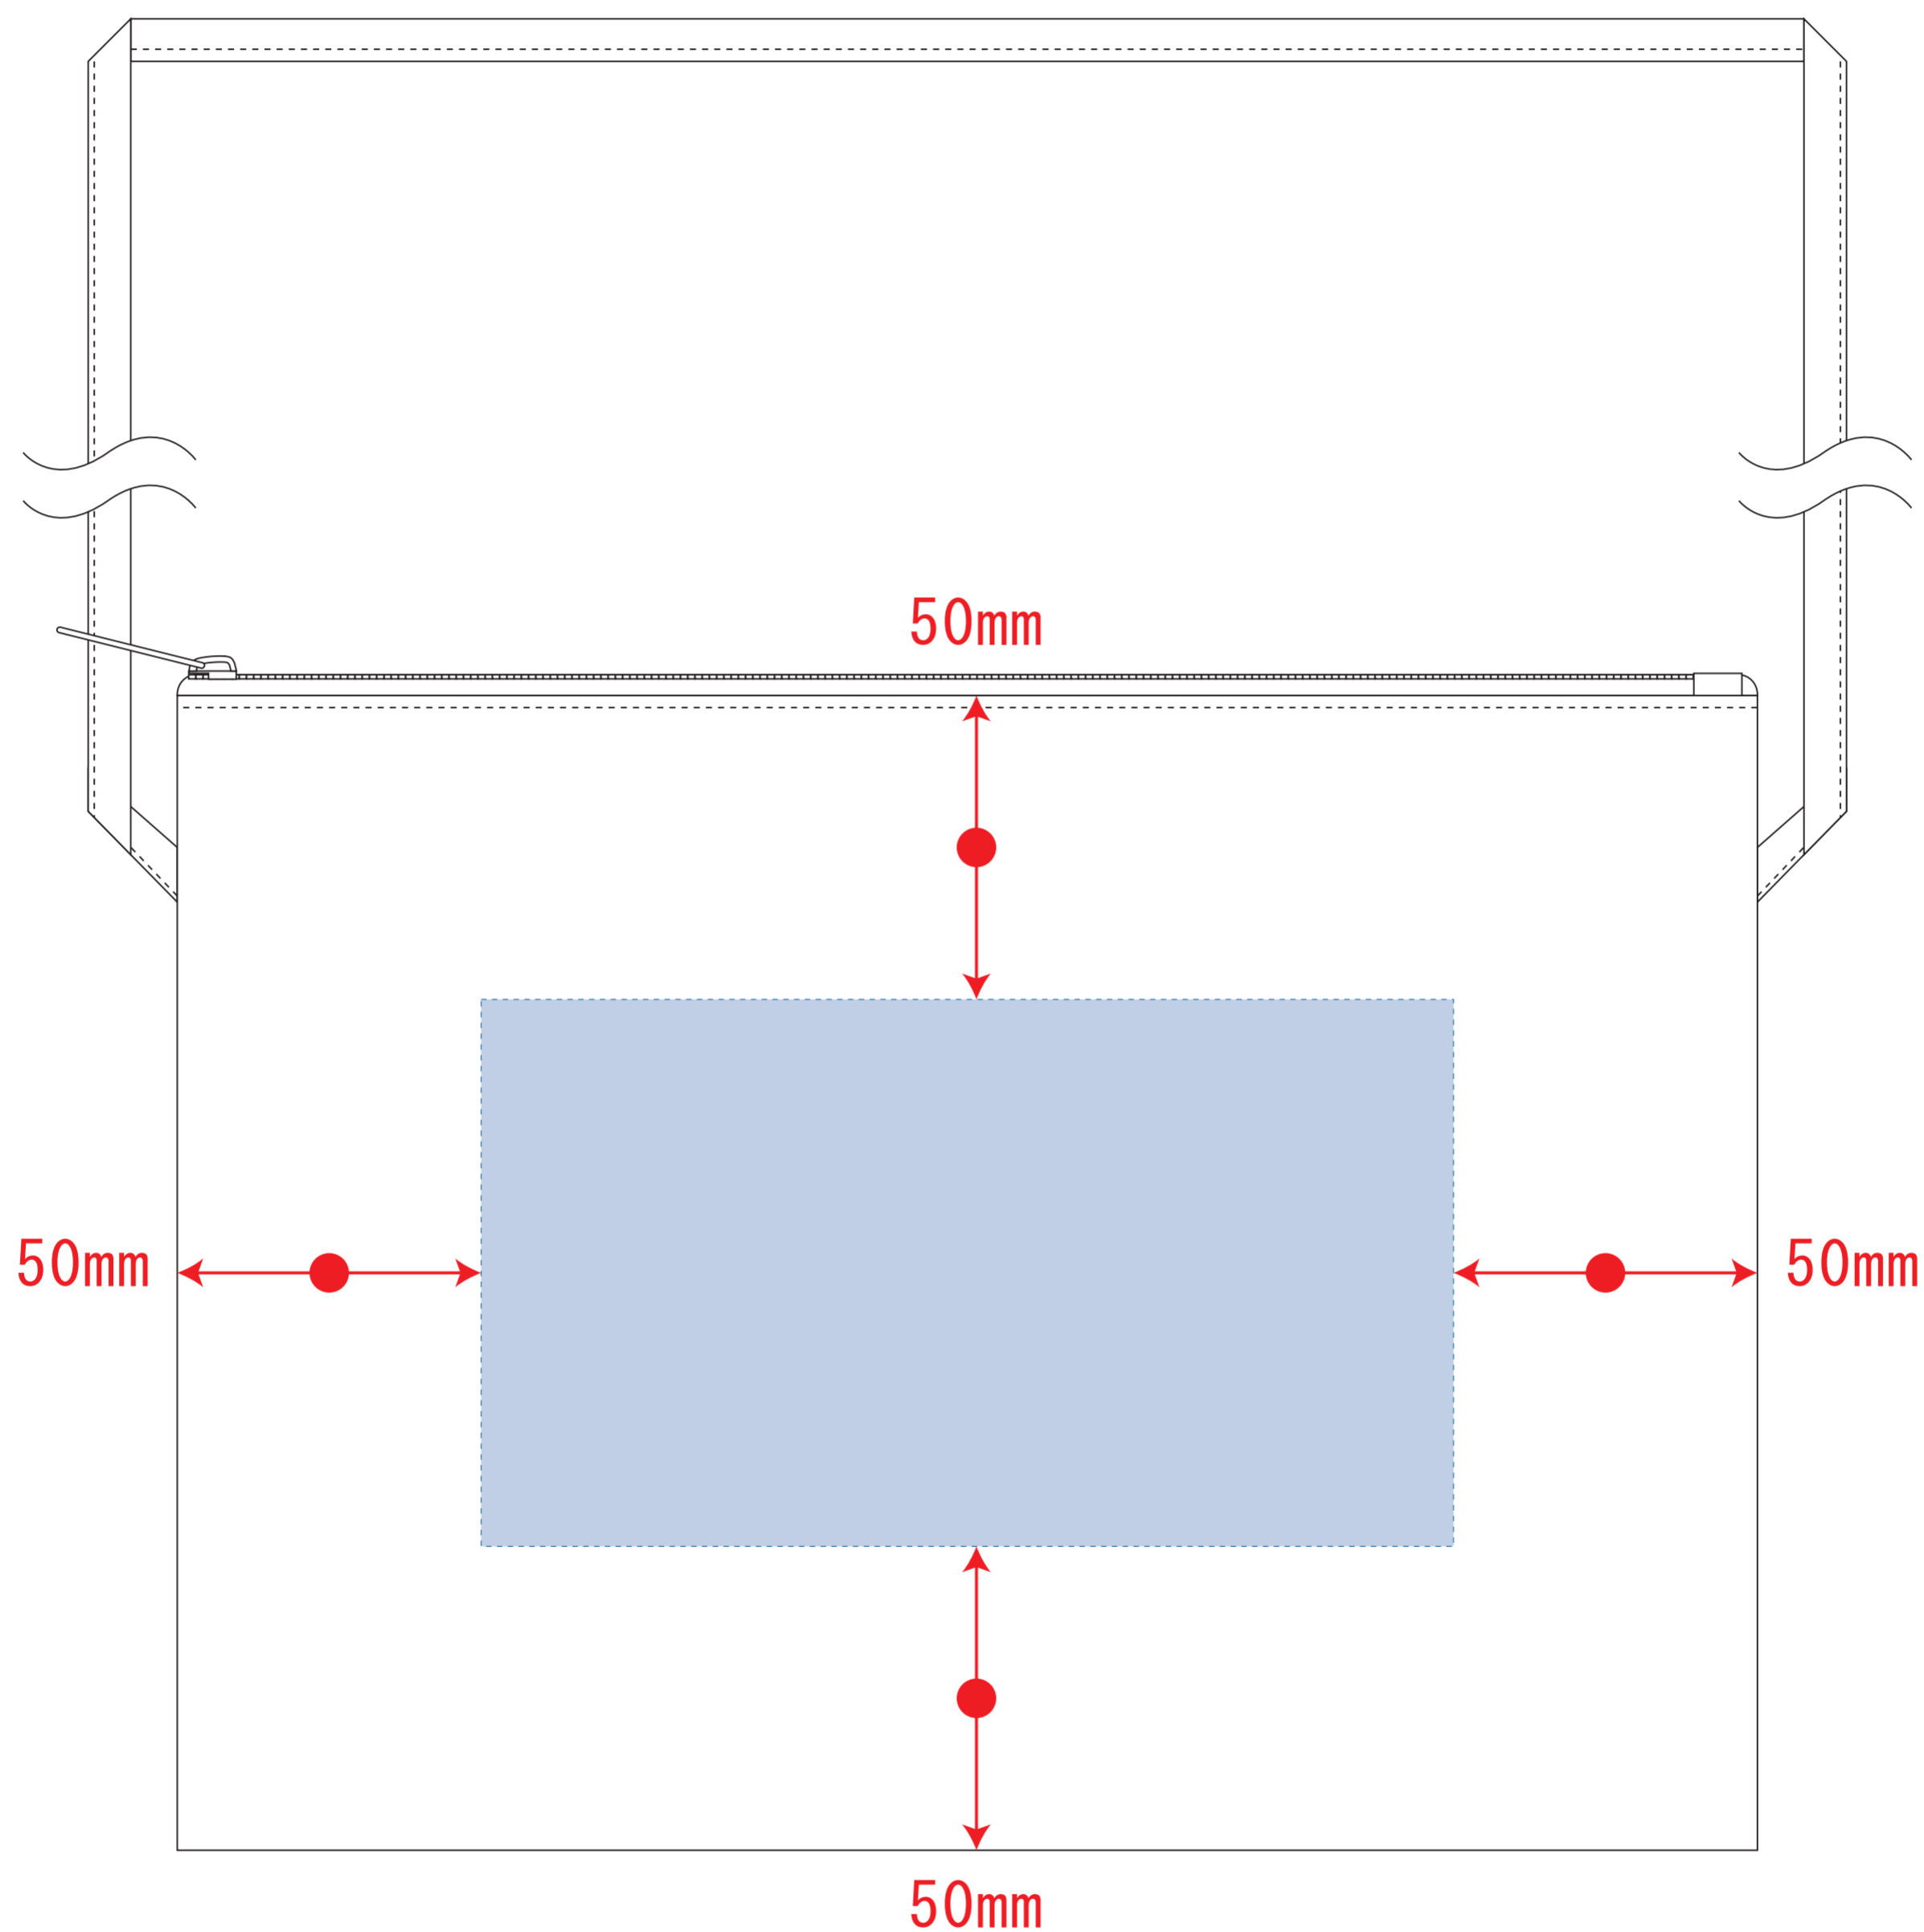

防災緊急避難サコッシュ8点セット 1682-9

デザインスペース : W160×H90 (mm)

■シルク印刷 最大範囲 : W150×H90 (mm)