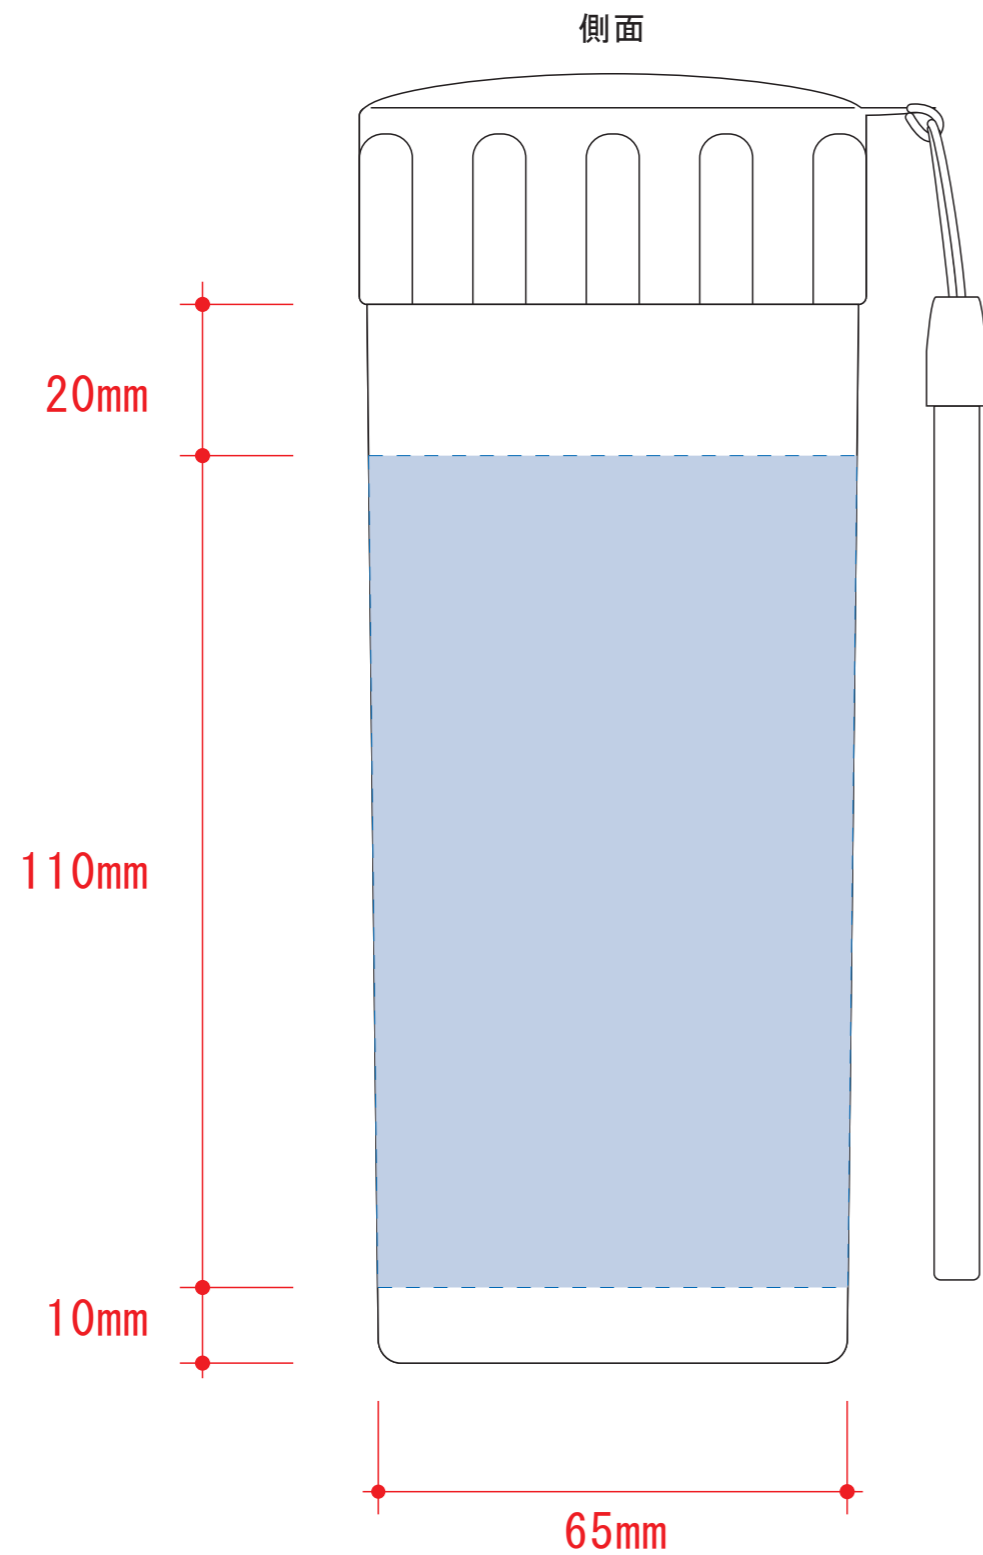

防災緊急避難ボトル7点セット 1681

回転シルク用

■回転シルク印刷 最大範囲 : W170×H110 (mm)
※デザインはこの範囲内に入れて下さい。

デザインスペース : W170×H116 (mm)
■回転シルク印刷 最大範囲 : W170×H110 (mm)
■パッド印刷 最大範囲 : W30×H30 (mm)