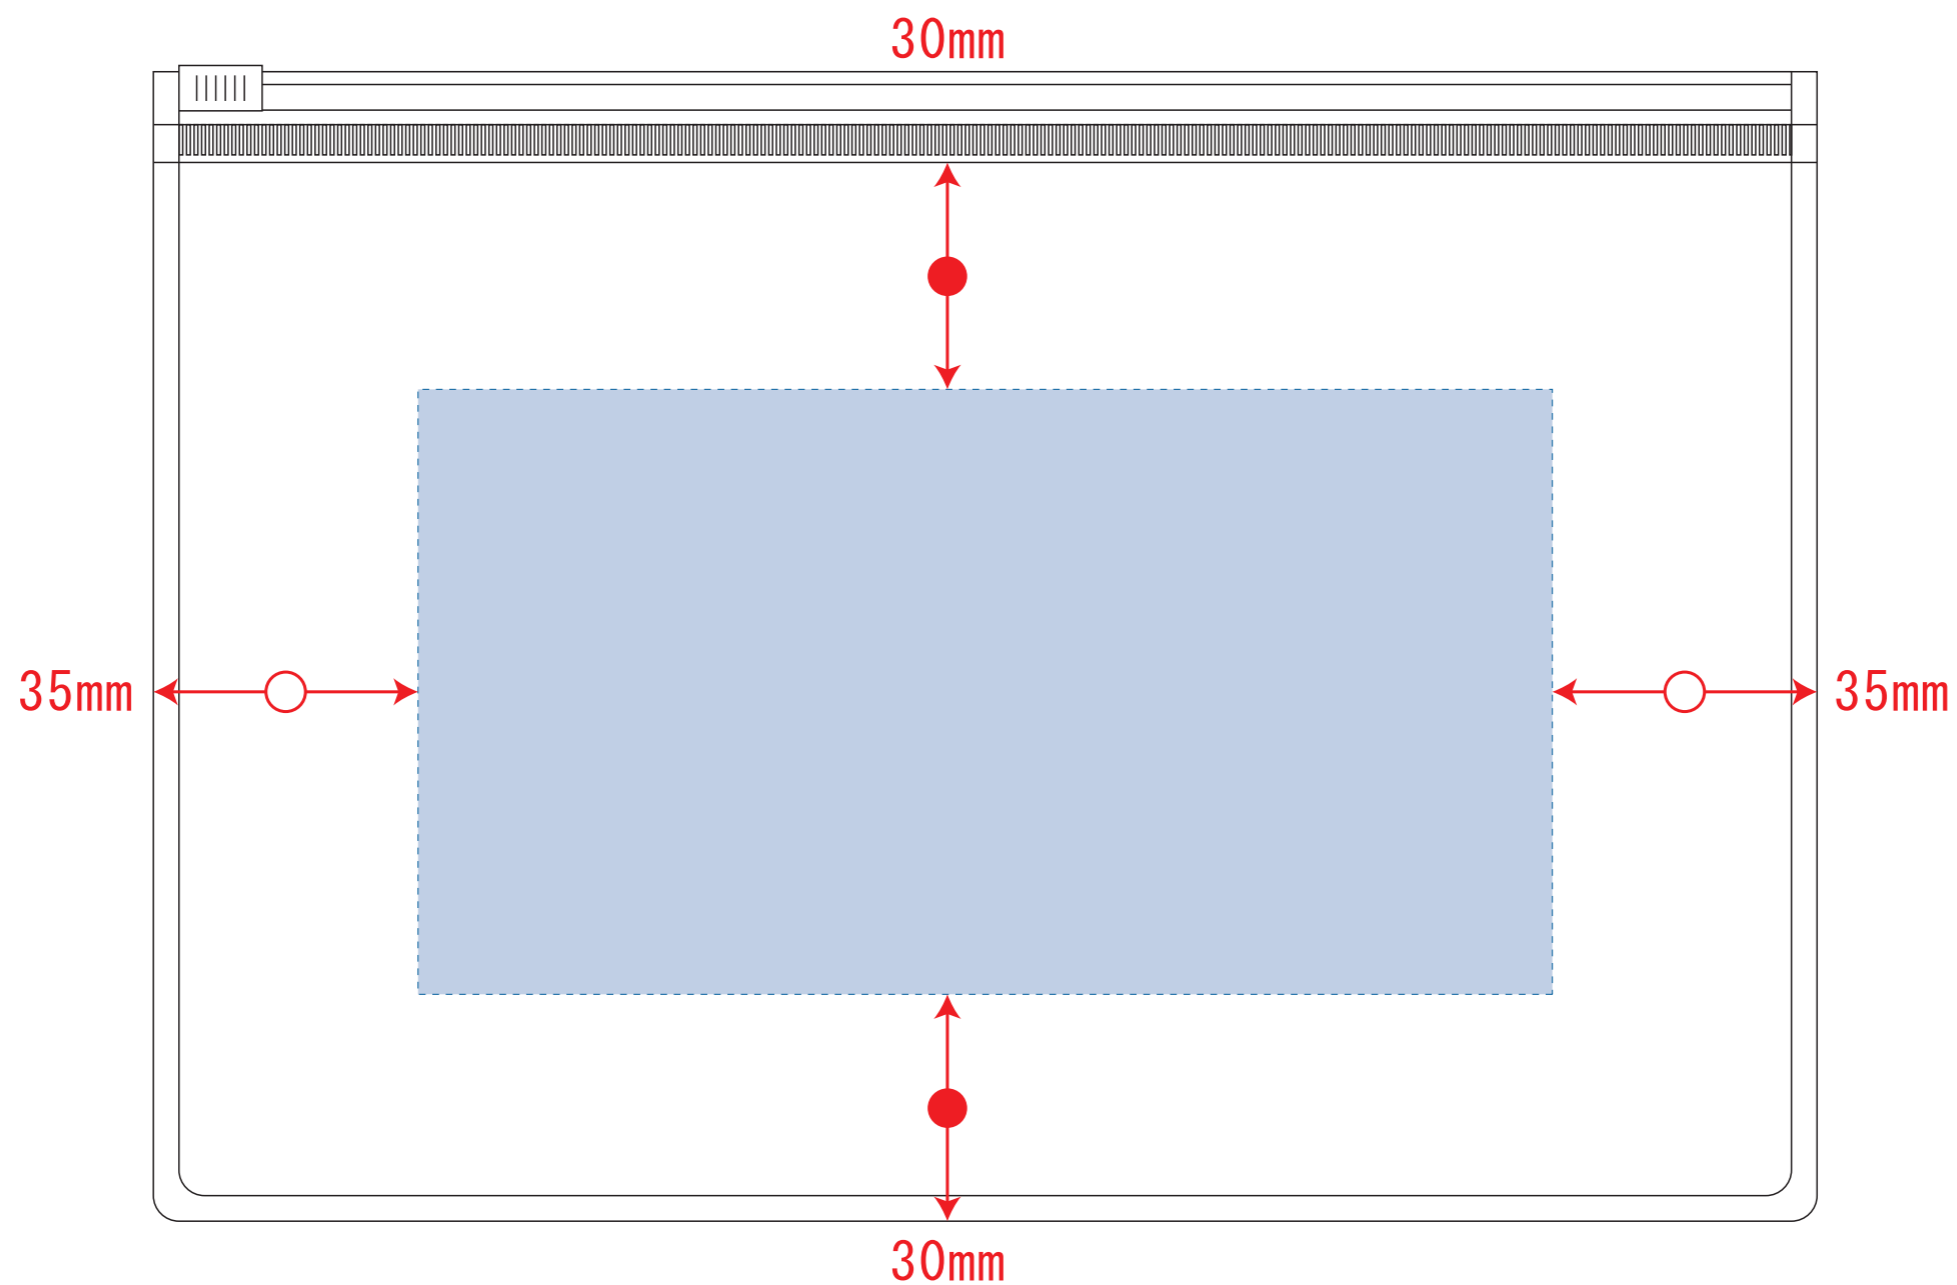

# 防災衛生ポーチ6点セット 1680-4

デザインスペース : W150×H80 (mm)

■シルク印刷 最大範囲 : W150×H80 (mm)

■インクジェット印刷 最大範囲 : W150×H80 (mm)