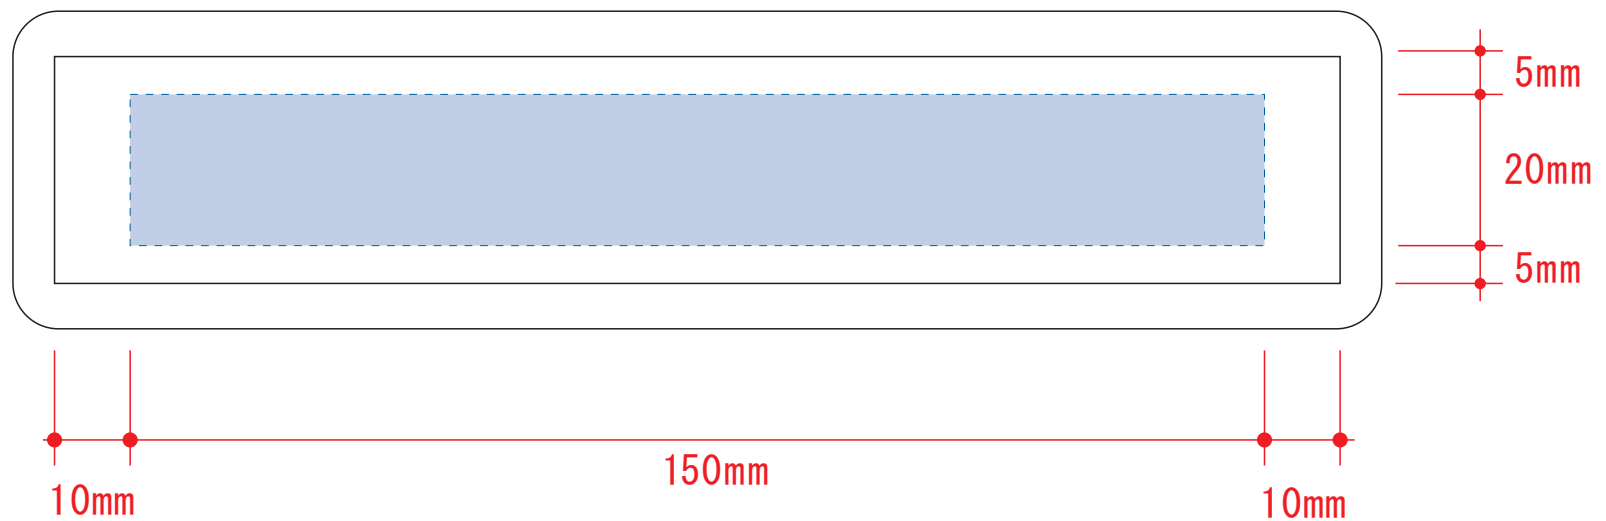

LEDポータブルデスクライト スリム 1642

デザインスペース : W150 × H20 (mm)

■シルク印刷 最大範囲 : W150 × H20 (mm)

■インクジェット印刷 最大範囲 : W150 × H20 (mm)