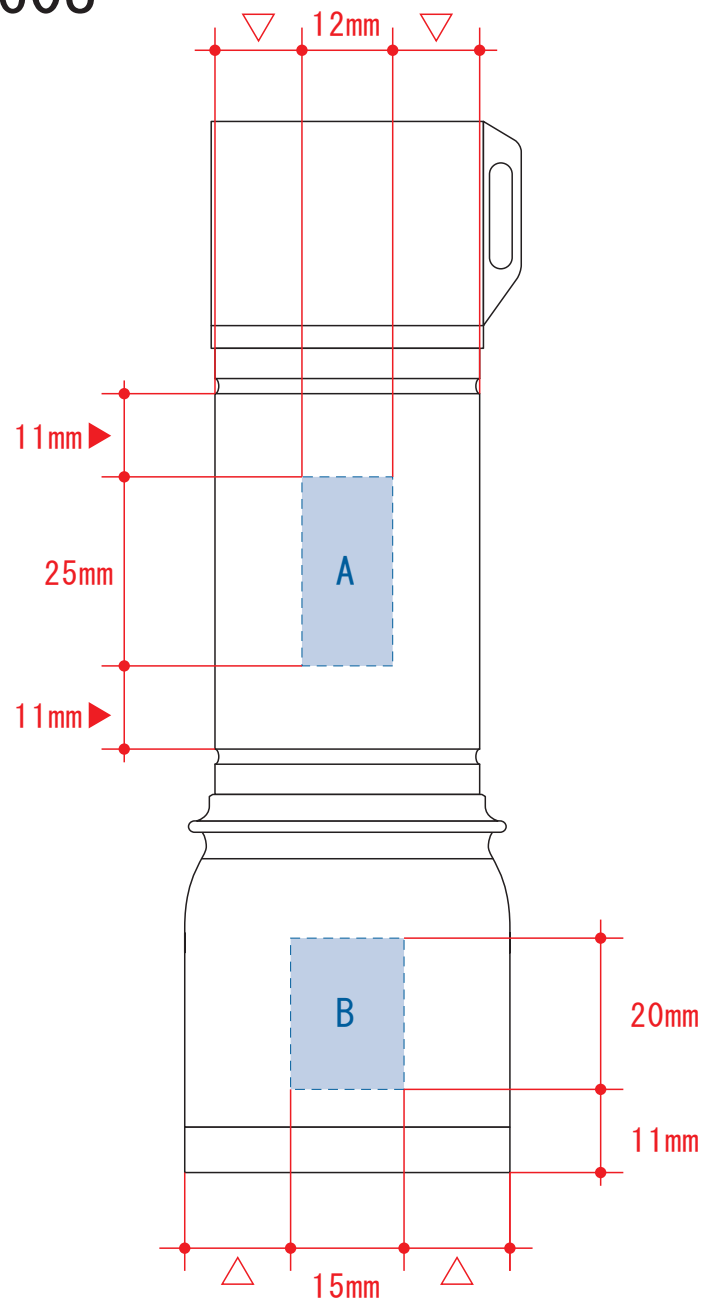

COBハンディライト 1608

レイアウト可能範囲 : A/W12×H25 (mm) ・ B/W15×H20 (mm)

■パッド印刷 最大範囲 : A/W12×H25 (mm) ・ B/W15×H20 (mm)