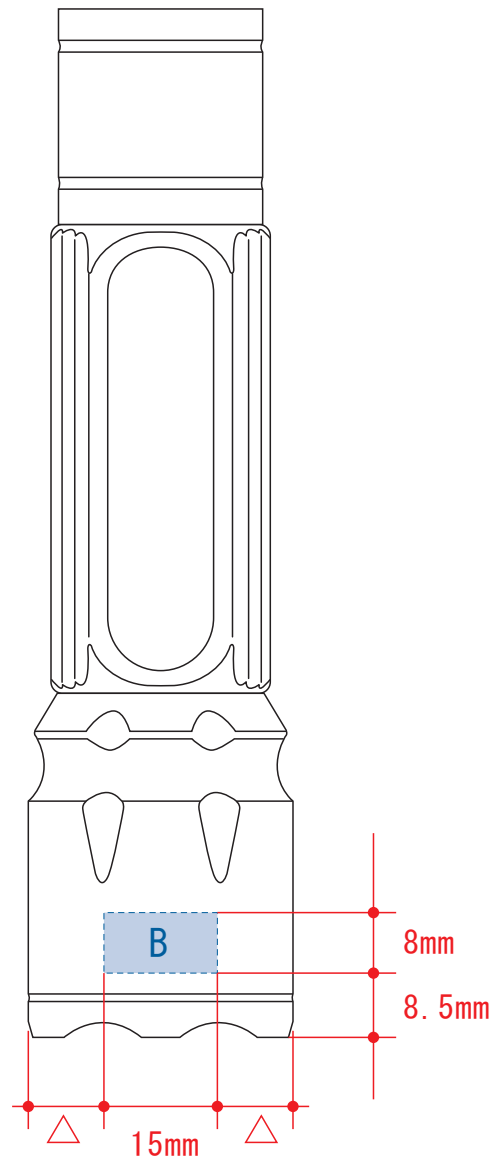

# COBスタンドハンディライト 1607

【正面】

【背面】

レイアウト可能範囲 : A/W6×H42 (mm) 、 B/W15×H8 (mm)

■パッド印刷 最大範囲 : A/W6×H42 (mm) 、 B/W15×H8 (mm)