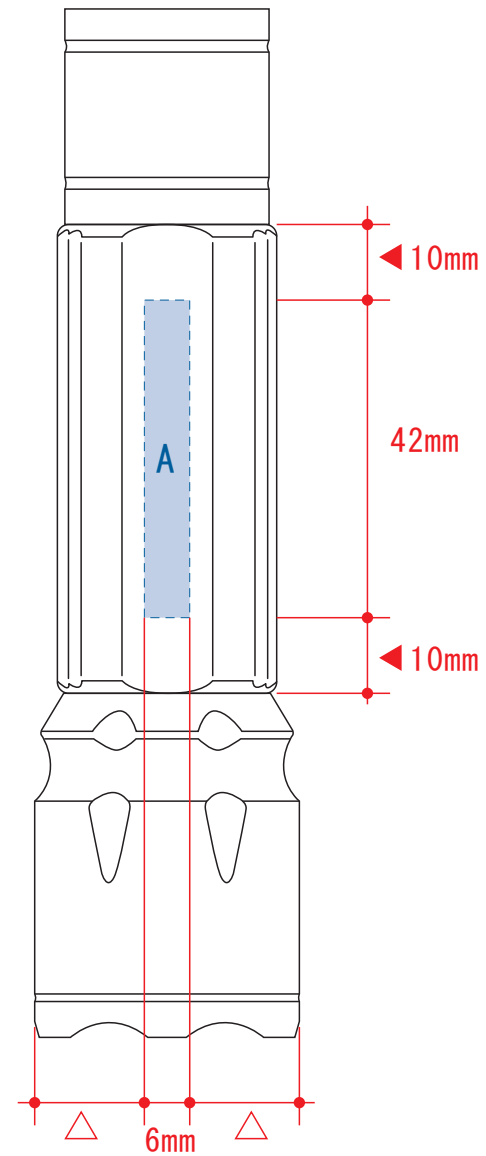

# COBスタンドハンディライト 1607

【正面】

【背面】

レイアウト可能範囲 : A/W6×H42 (mm) 、 B/W15×H8 (mm)

■パッド印刷 最大範囲 : A/W6×H42 (mm) 、 B/W15×H8 (mm)