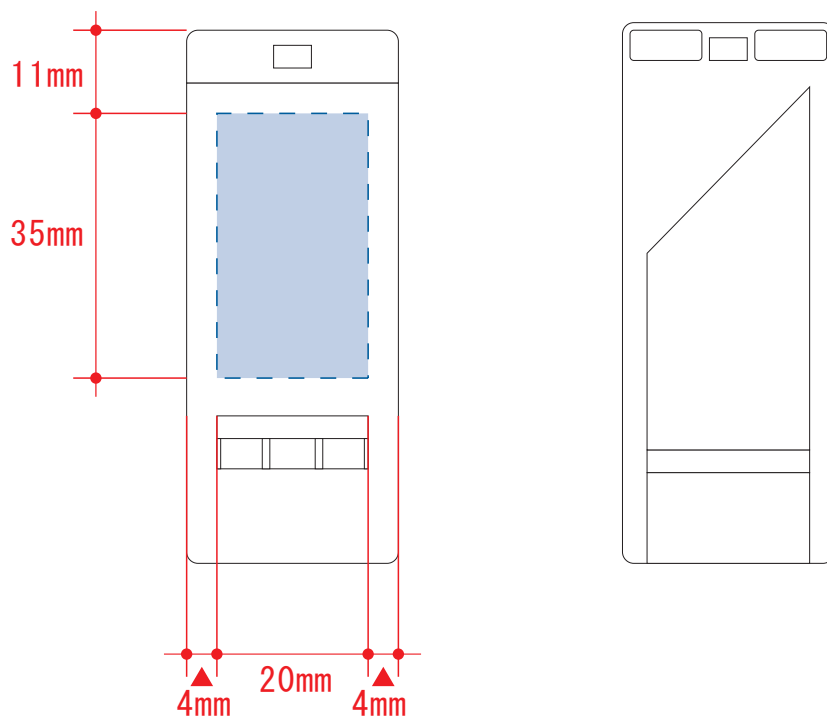

# 薄型ホイッスル 1604

デザインスペース : W20 × H35 (mm)

■シルク印刷 最大範囲 : W20 × H35 (mm)

■パッド印刷 最大範囲 : W15 × H35 (mm)

■インクジェット印刷 最大範囲 : W20 × H35 (mm)