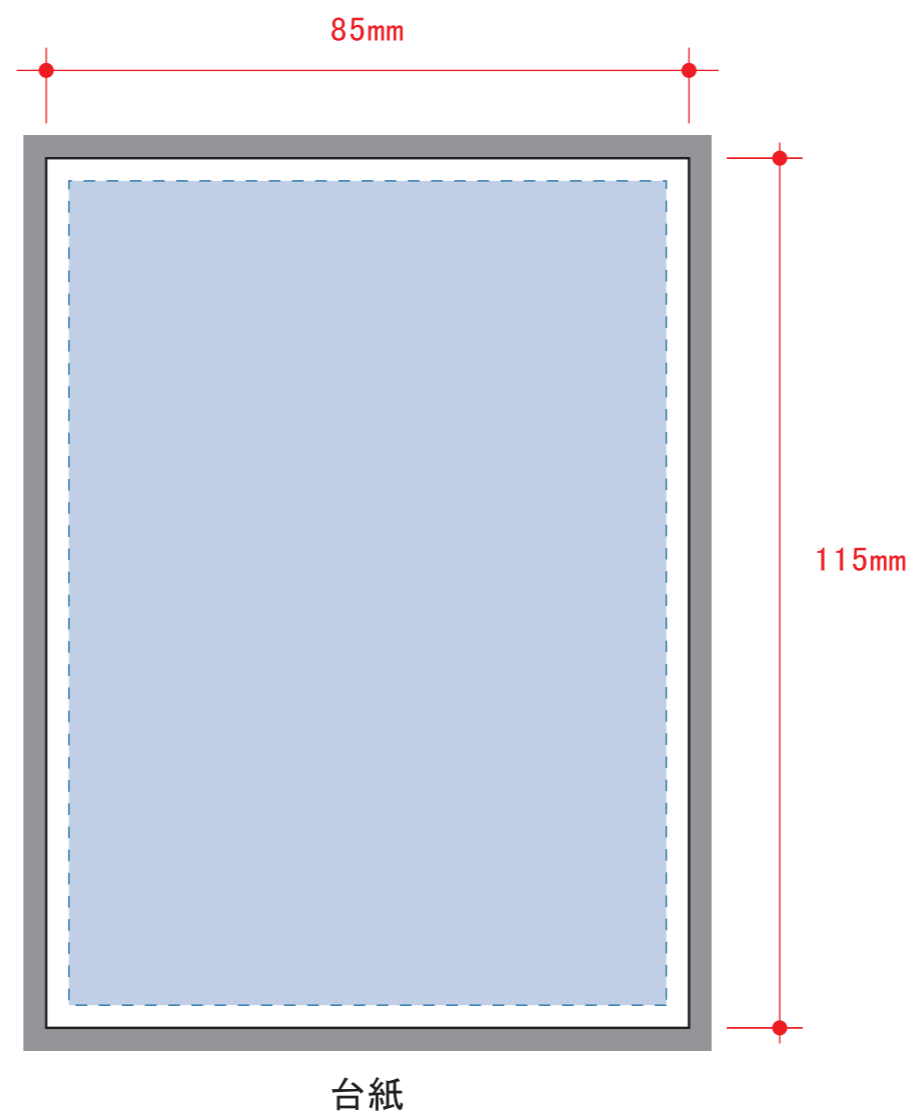

# 音が気にならないアルミブランケット 1599-999

※ 黒の実線が仕上がり型の型です。

※重要な情報はこの  の中に収まるようにレイアウトしてください。

※エンドレス柄等のデザインは  のエリアまでレイアウトしてください。

デザインスペース : W85 × H115 (mm)

カスタム台紙 : W85 × H115 (mm)