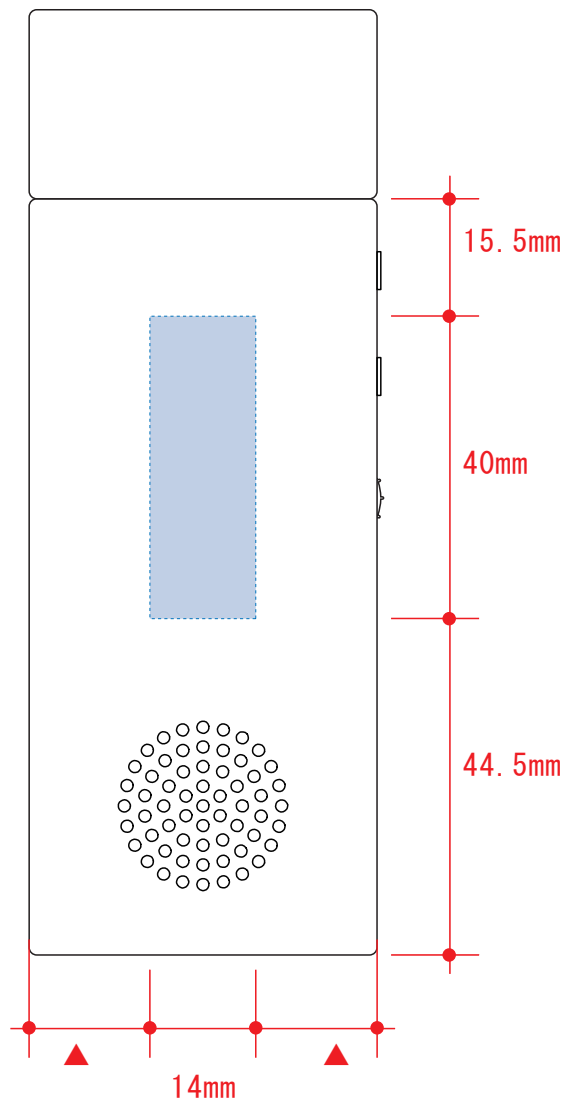

# 立てておけるラジオ付トーチライト 1598

- 制作上の注意点
- デザインサイズ:レイアウトの状態での寸法をご記入下さい。
  - 刷り色:PANTONEまたはDICのチップでご指定下さい。  
※黒・白・金・銀はチップでのご指定はできません。  
※刷り色が白の場合、黒でレイアウトし、指示事項/刷り色の部分に「白」とご記入下さい。
  - 刷り位置:寸法線はレイアウト位置に合わせて調整して下さい。
- プリントは点線部分、網掛けの刷り範囲  以内をお願い致します。  
(ベースの材質、又はデザインによりベタ面が多い場合、線が細かい場合等、調整が必要な場合がございます。)
- 細かい文字などは素材の関係上かすれたり、つぶれてしまう場合がございます。  
●ベース素材のカラーにより、印刷色の仕上がりが若干変わる場合がございます。
- ※画像データをご使用の際の注意点
- 原寸600dpiのモノクロ2階調の画像データをレイアウトして下さい。
  - 画像データは別途添付して下さい。(pdfデータにリンクしたもの)

レイアウト可能範囲 : W14×H40 (mm)

■パッド印刷 最大範囲 : W14×H40 (mm)