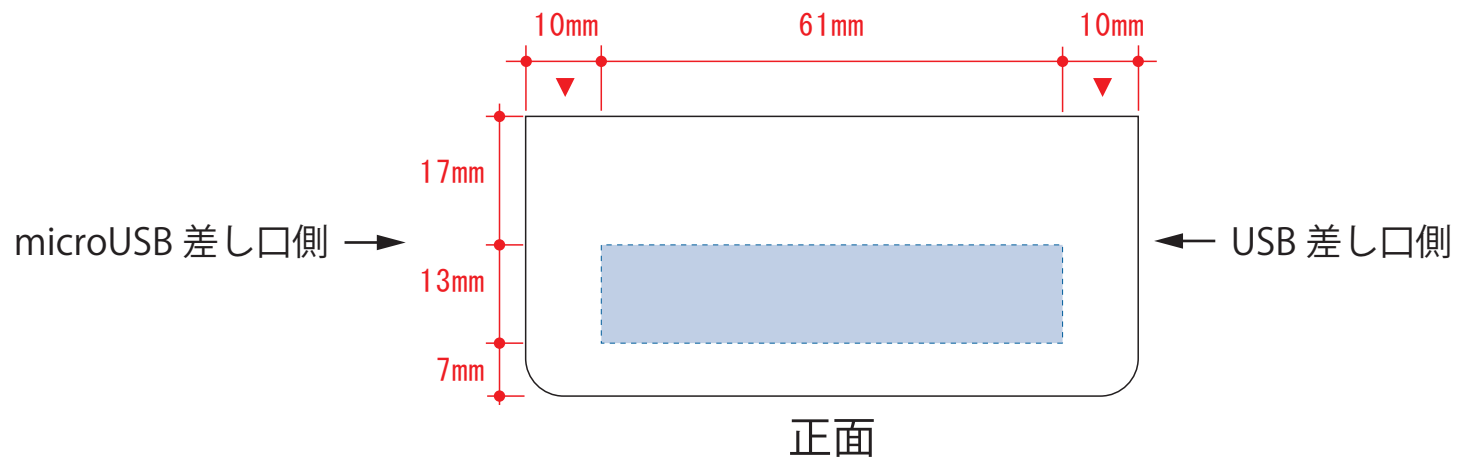

LEDライト付モバイルチャージャー2200 1562

シルク用

シルク用

デザインスペース : W61×H13 (mm)

■シルク印刷 最大範囲 : W61×H13 (mm)

インクジェット用

インクジェット用

デザインスペース : W68×H16 (mm)

■インクジェット印刷 最大範囲 : W68×H16 (mm)