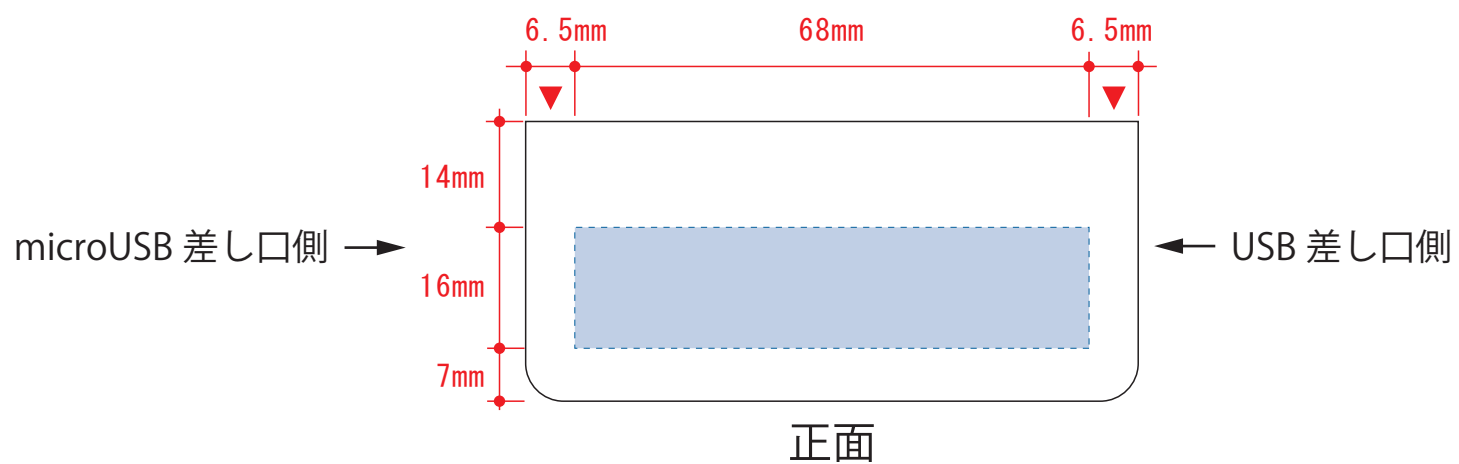

LEDライト付モバイルチャージャー2200 1562

シルク用

シルク用

デザインスペース : W61×H13 (mm)

■シルク印刷 最大範囲 : W61×H13 (mm)

インクジェット用

インクジェット用

デザインスペース : W68×H16 (mm)

■インクジェット印刷 最大範囲 : W68×H16 (mm)