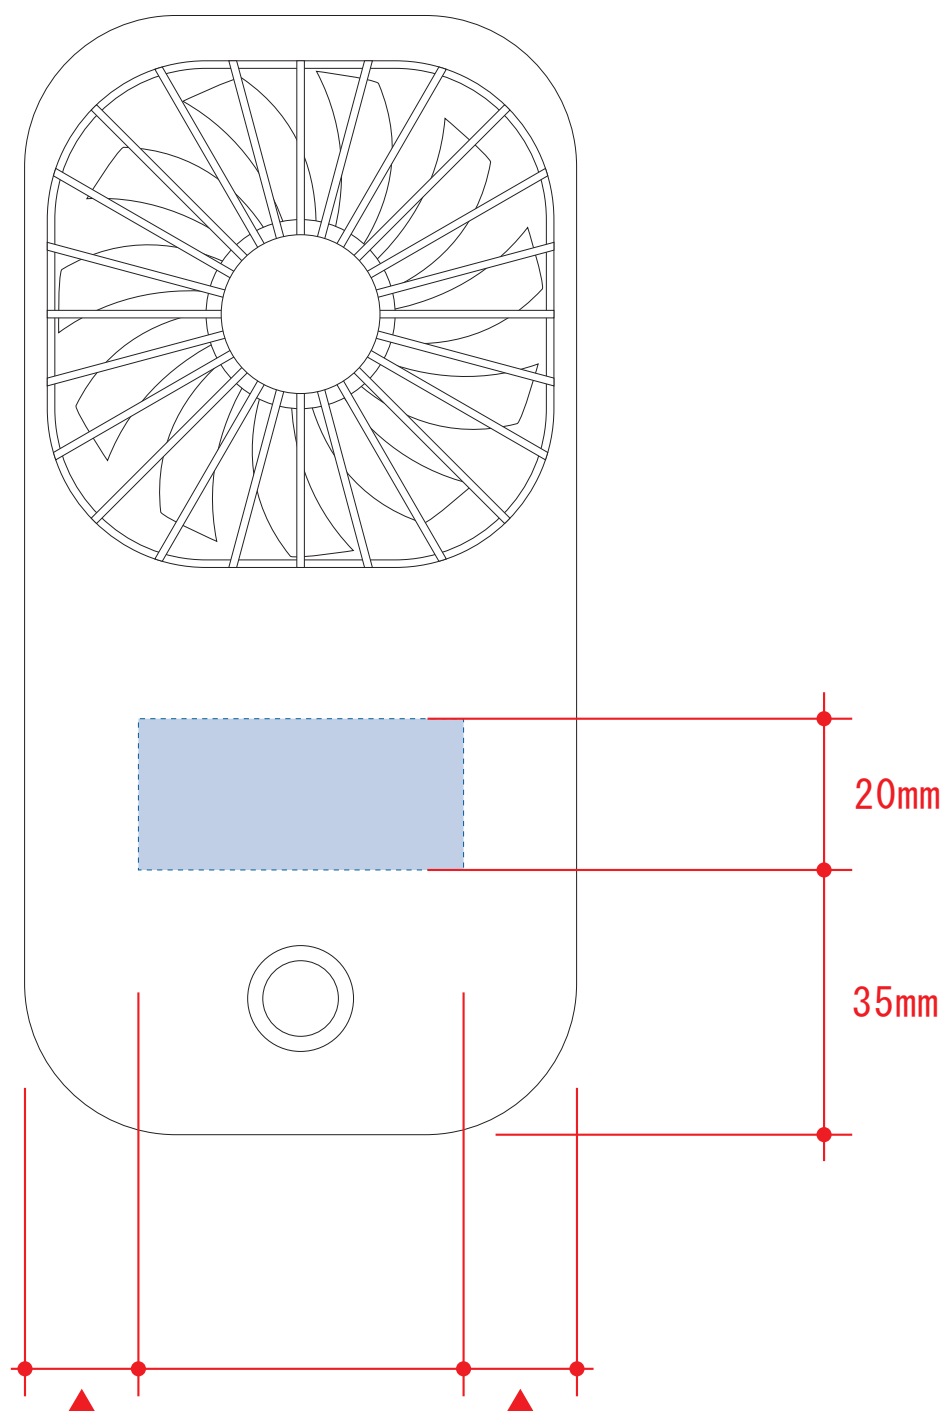

ポータブル&スタンドファン 1511

レイアウト可能範囲 : W43 × H20 (mm)

■パッド印刷 最大範囲 : W30 × H20 (mm)

43mm