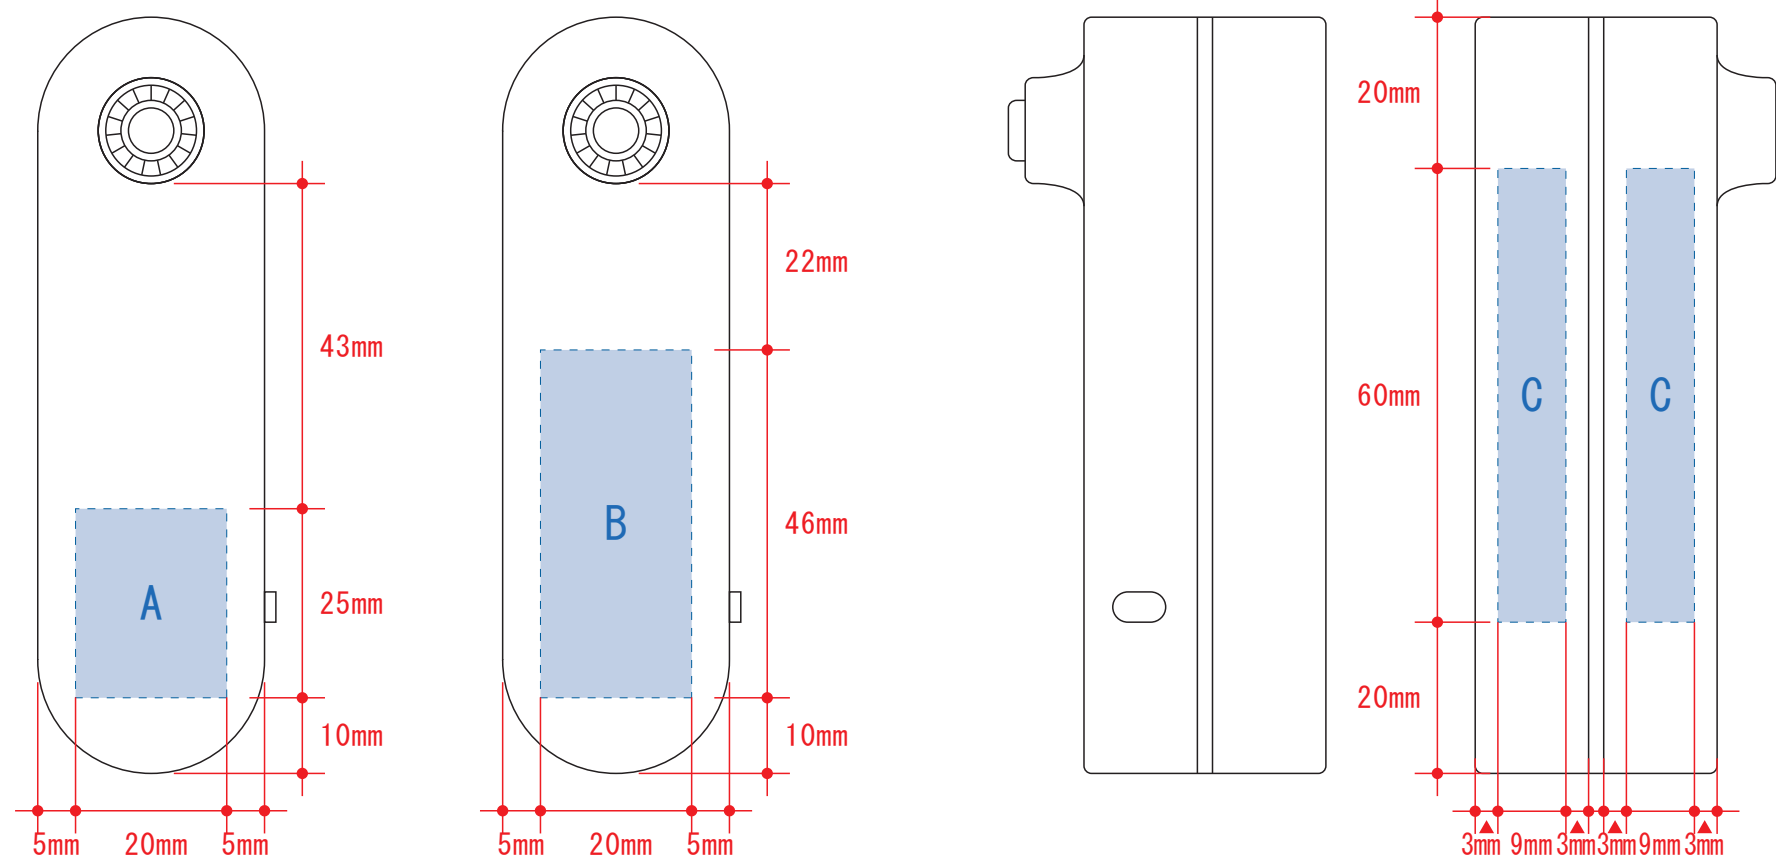

# コンパクトポータブルファン 1473

A:シルク デザインスペース/W20×H25 (mm) 印刷最大範囲 : W20×H25 (mm)  
B:パッド デザインスペース/W20×H46 (mm) 印刷最大範囲 : W10×H30 (mm)  
C:インクジェット デザインスペース/W9×H60 (mm) 印刷最大範囲 : W9×H60 (mm)