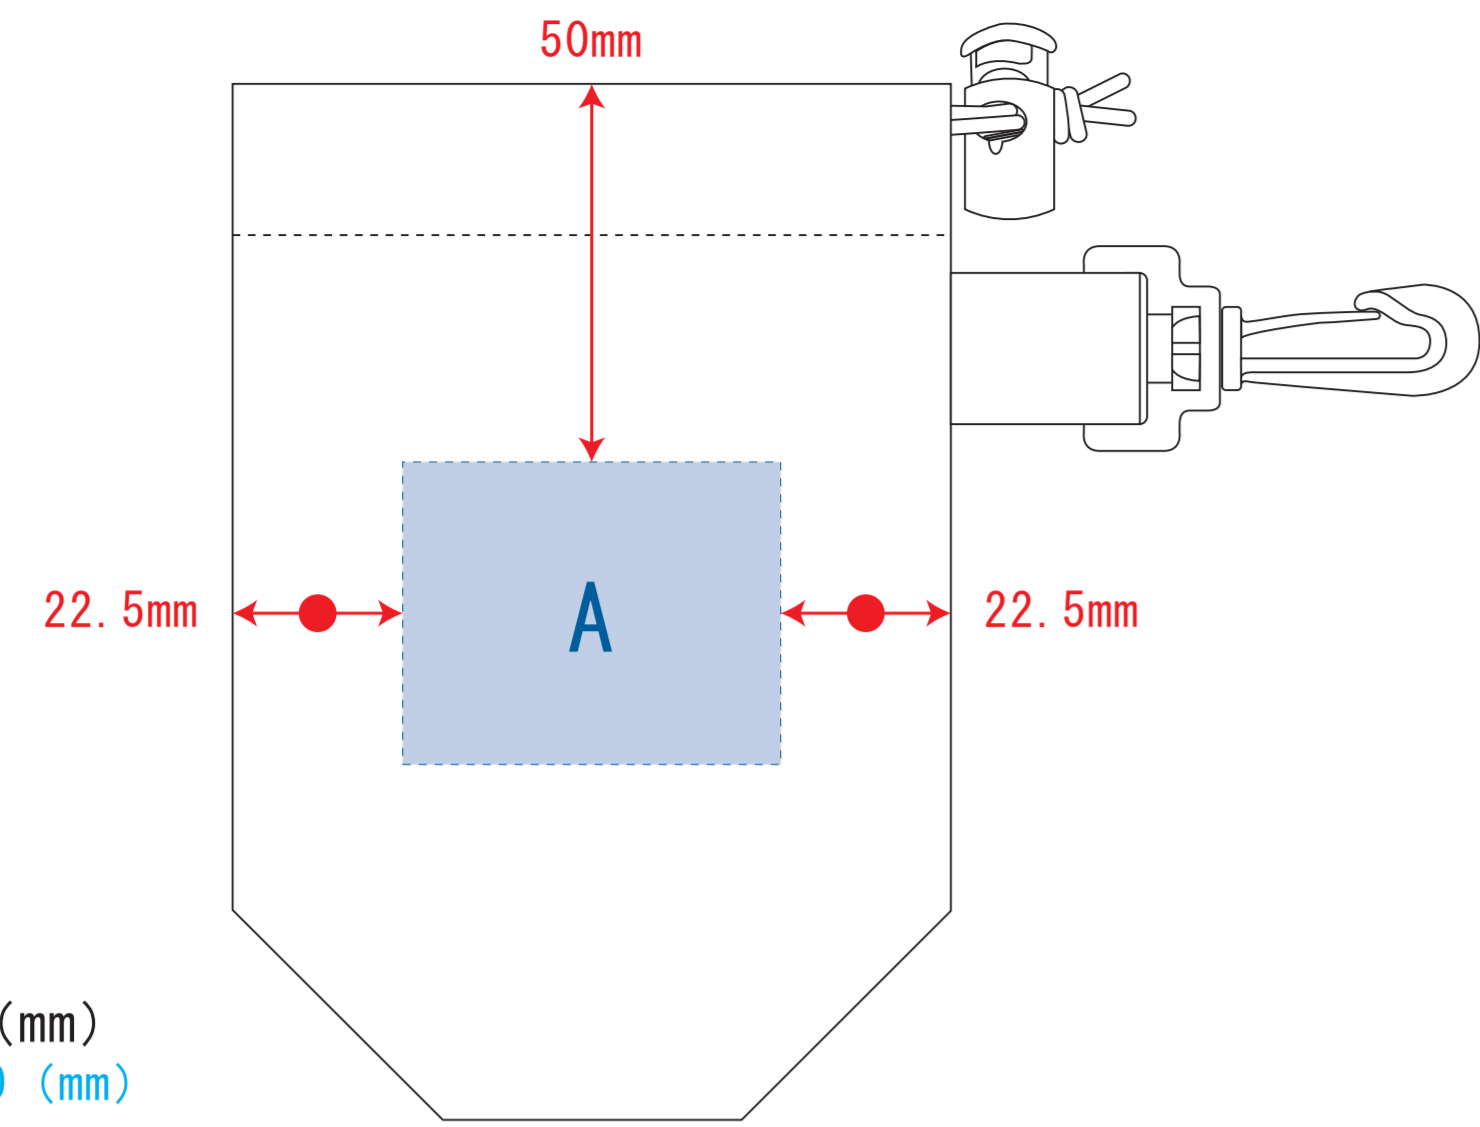

涼感マフラータオル（巾着付） 1379

昇華転写用

※全面印刷可能（メロ一部分までOK）

※本体色ホワイトのみ昇華転写対応

デザインスペース：A/W50×H40（mm）
■シルク印刷 最大範囲：A/W50×H40（mm）

- 《昇華転写用データ作成時の注意》
- セーフティゾーン（点線）
…切れてはいけないロゴ・文字・絵柄等は点線内に収めて作成してください。
 - 塗足し（グレー）
…タオル全面に絵柄や下地が入る場合は、四方50mmずつ塗足しを付けてください。
 - デザイン上の注意点（▲）
…枠線付き・直線のデザインは、タオルの個体差により、仕上がり時に歪む可能性があります。

昇華転写用

デザインスペース：B/W900×H200（mm）

■昇華転写印刷 最大範囲：B/W900×H200（mm）

※水色点線＝セーフティゾーン（内側25mmずつ）
※グレー部分＝塗足し範囲（外側50mmずつ）