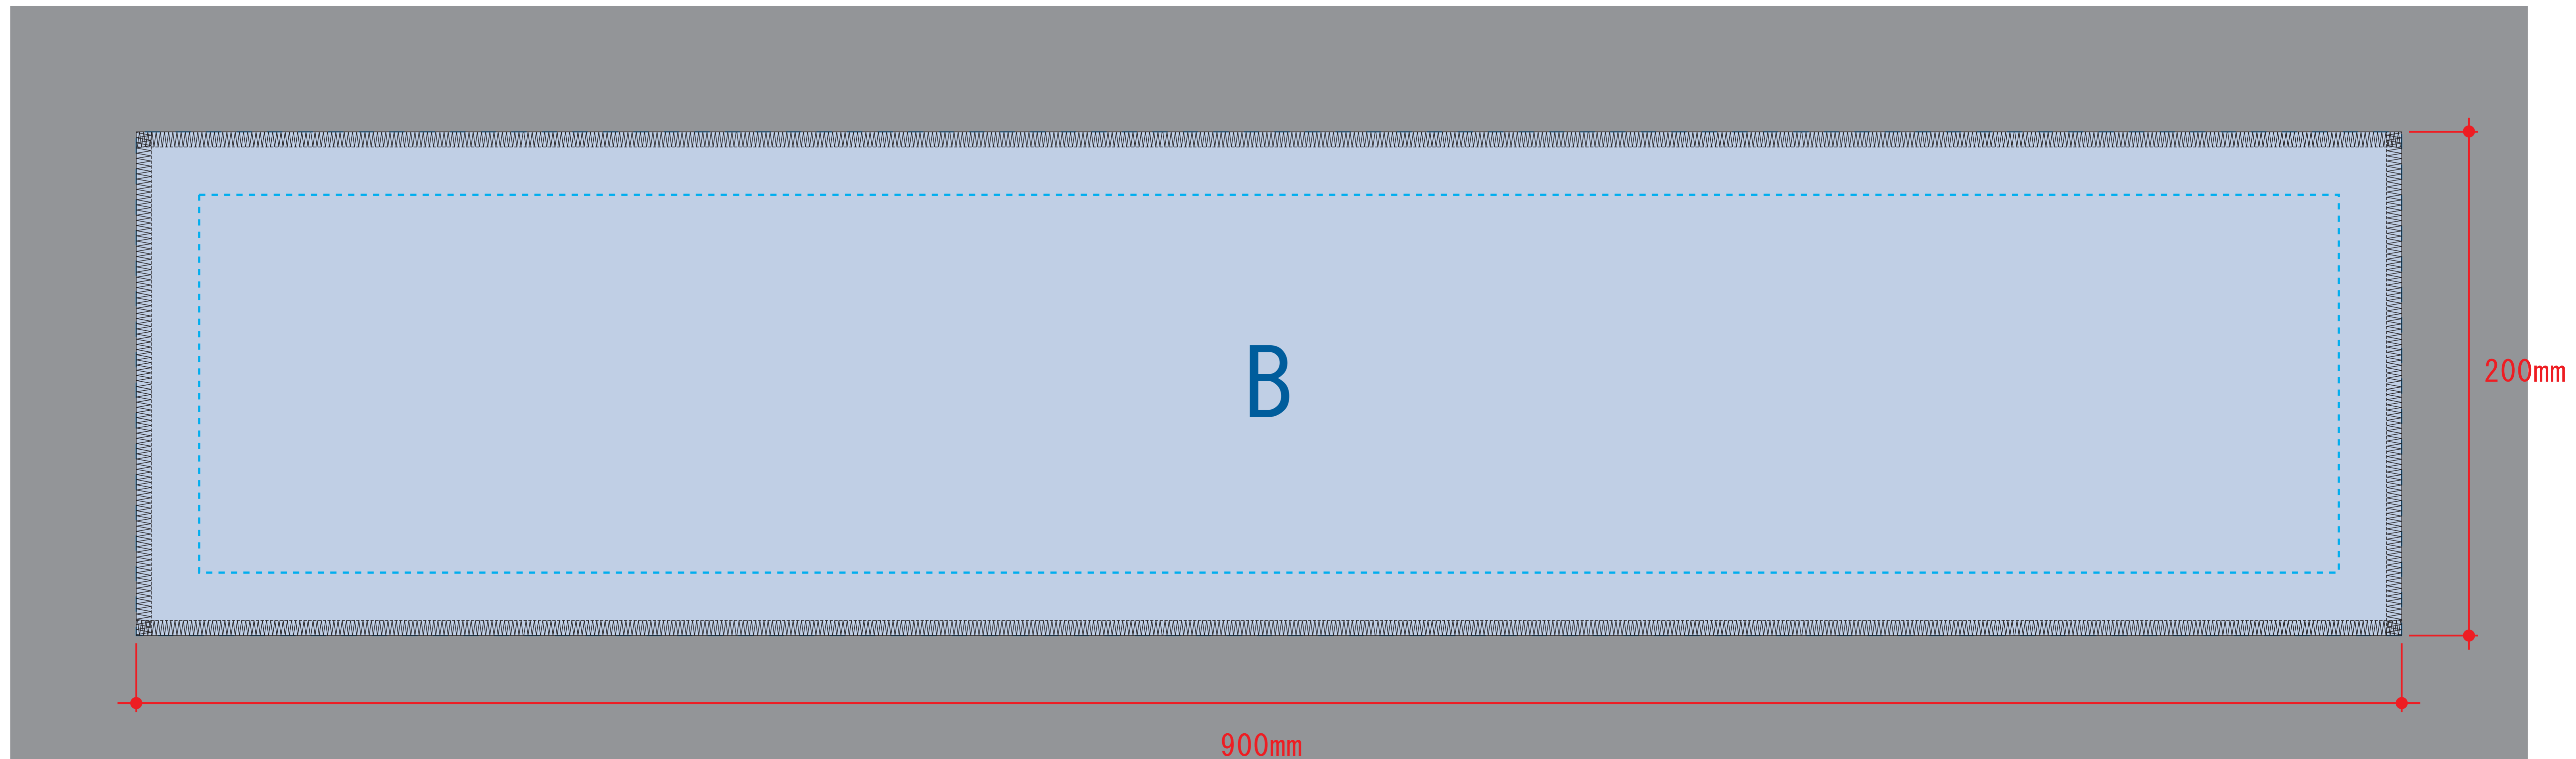

涼感マフラータオル（巾着付） 1379

昇華転写用

※全面印刷可能（メロ一部分までOK）

※本体色ホワイトのみ昇華転写対応

デザインスペース：A/W50×H40（mm）
■シルク印刷 最大範囲：A/W50×H40（mm）

- 《昇華転写用データ作成時の注意》
- セーフティゾーン（点線）
…切れてはいけないロゴ・文字・絵柄等は点線内に収めて作成してください。
 - 塗足し（グレー）
…タオル全面に絵柄や下地が入る場合は、四方50mmずつ塗足しを付けてください。
 - デザイン上の注意点（▲）
…枠線付き・直線のデザインは、タオルの個体差により、仕上がり時に歪む可能性があります。

昇華転写用

デザインスペース：B/W900×H200（mm）

■昇華転写印刷 最大範囲：B/W900×H200（mm）

※水色点線＝セーフティゾーン（内側25mmずつ）
※グレー部分＝塗足し範囲（外側50mmずつ）