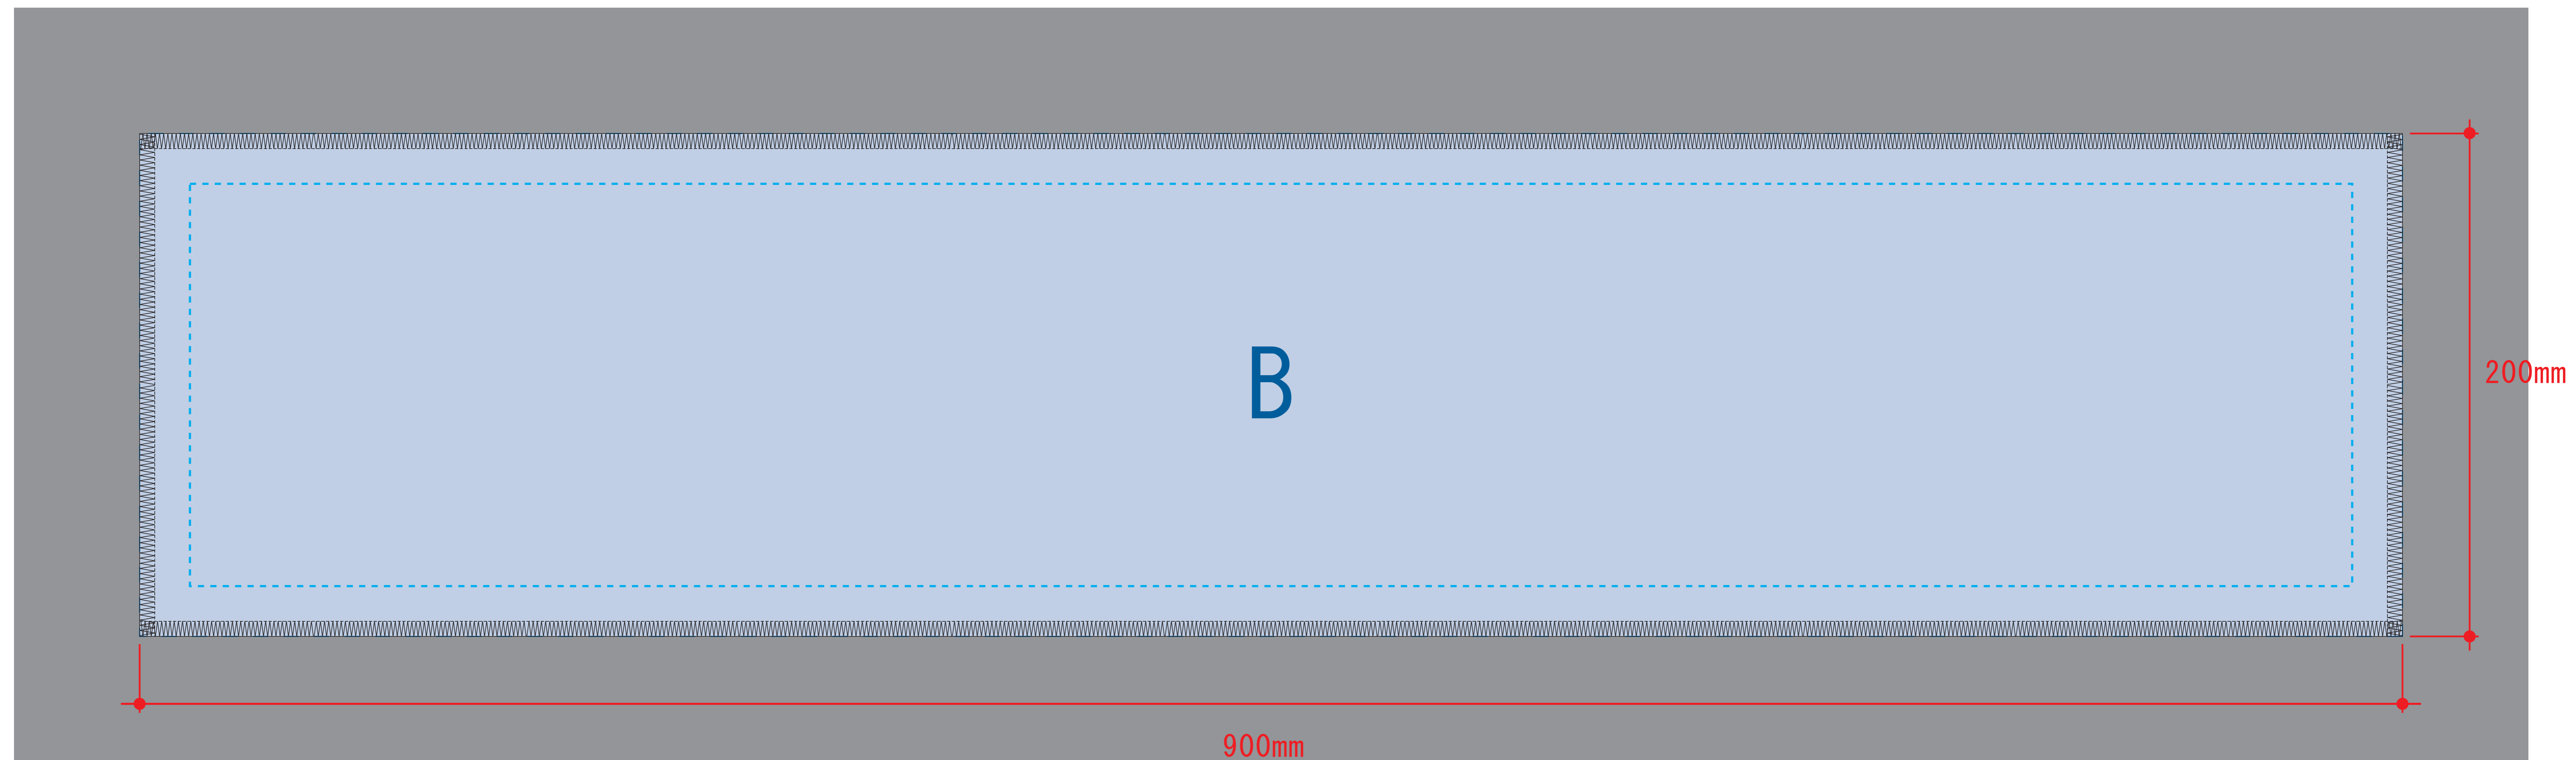

## 回転シルク用

※デザインはこの範囲内に入れて下さい。

## 回転シルク用

デザインスペース：A/W207×H69（mm）

■回転シルク印刷 最大範囲：A/W197×H69（mm）

## 《昇華転写用データ作成時の注意》

- セーフティゾーン -----  
…切れてはいけないロゴ・文字・絵柄等は点線内に収めて作成してください。
- 塗足し ■  
…タオル全面に絵柄や下地が入る場合は、四方50mmずつ塗足しを付けてください。
- デザイン上の注意点 ▲  
…枠線付き・直線のデザインは、タオルの個体差により、仕上がり時に歪む可能性があります。

## 昇華転写用

デザインスペース：B/W900×H200（mm）

■昇華転写印刷 最大範囲：B/W900×H200（mm）

※水色点線＝セーフティゾーン（内側20mmずつ）

※グレー部分＝塗足し範囲（外側50mmずつ）