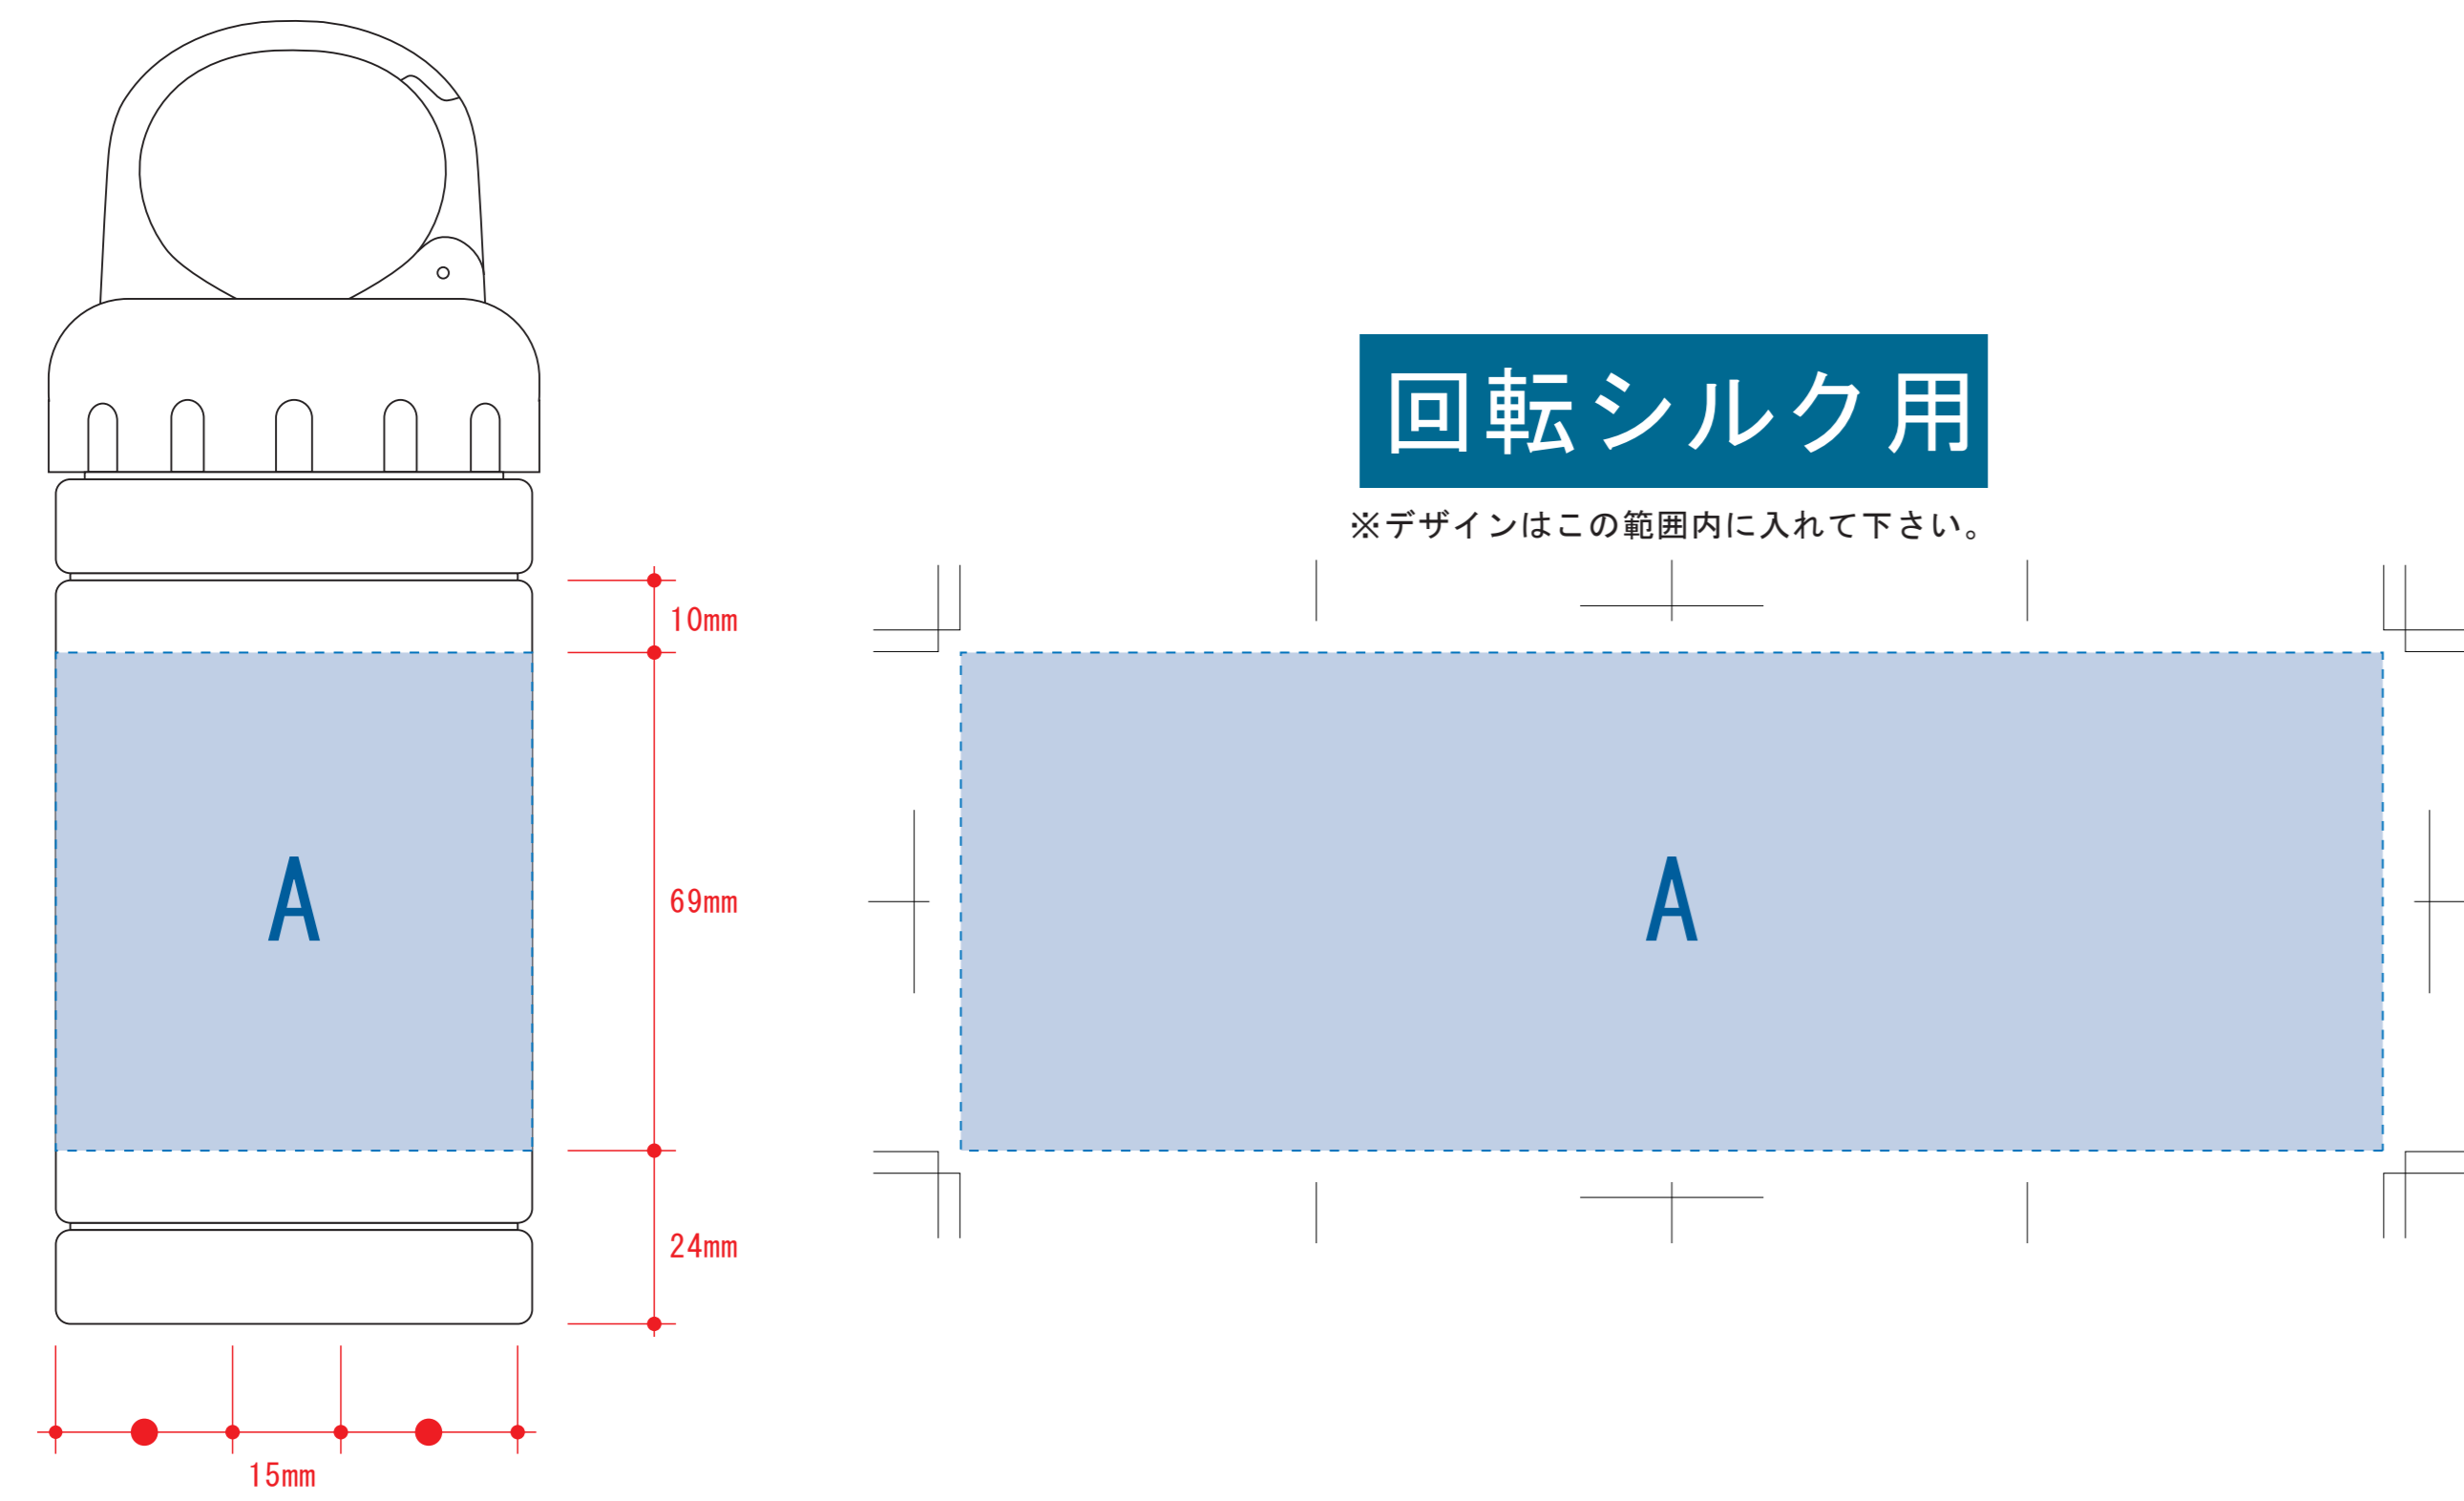

## 回転シルク用

※デザインはこの範囲内に入れて下さい。

## 回転シルク用

デザインスペース：A/W207×H69（mm）

■回転シルク印刷 最大範囲：A/W197×H69（mm）

## 《昇華転写用データ作成時の注意》

- セーフティゾーン -----  
…切れてはいけないロゴ・文字・絵柄等は点線内に収めて作成してください。
- 塗足し ■  
…タオル全面に絵柄や下地が入る場合は、四方50mmずつ塗足しを付けてください。
- デザイン上の注意点 ▲  
…枠線付き・直線のデザインは、タオルの個体差により、仕上がり時に歪む可能性があります。

## 昇華転写用

デザインスペース：B/W900×H200（mm）

■昇華転写印刷 最大範囲：B/W900×H200（mm）

※水色点線＝セーフティゾーン（内側20mmずつ）

※グレー部分＝塗足し範囲（外側50mmずつ）