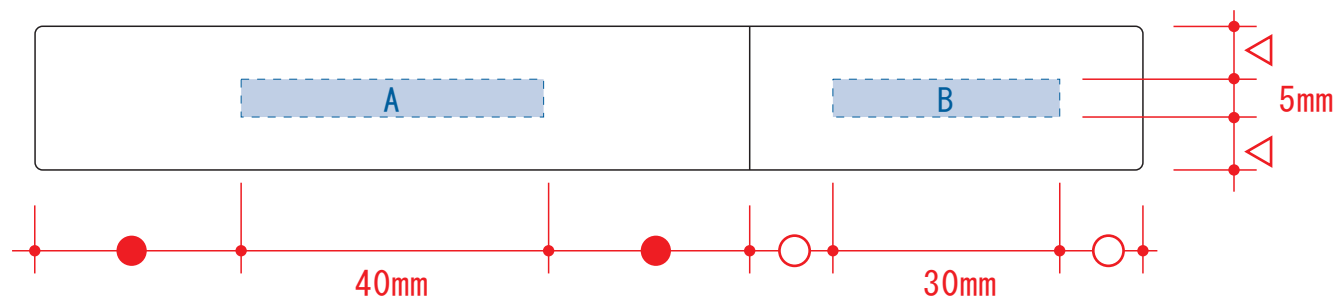

# コンパクトスティックファン 1376

- 制作上の注意点**
- デザインサイズ：レイアウトの状態での寸法をご記入下さい。
  - 刷り色：PANTONEまたはDICのチップでご指定下さい。  
※黒・白・金・銀はチップでの指定はできません。  
※刷り色が白の場合、黒でレイアウトし、指示事項/刷り色の部分に「白」とご記入下さい。
  - 刷り位置：寸法線はレイアウト位置に合わせて調整して下さい。
  - プリントは点線部分、網掛けの刷り範囲  以内をお願い致します。  
(ベースの材質、又はデザインによりベタ面が多い場合、線が細かい場合等、調整が必要な場合がございます。)
  - 細かい文字などは素材の関係上かすれたり、つぶれてしまう場合がございます。
  - ベース素材のカラーにより、印刷色の仕上りが若干変わる場合がございます。
- ※画像データをご使用の際の注意点**
- 原寸600dpiのモノクロ2階調の画像データをレイアウトして下さい。
  - 画像データは別途添付して下さい。(pdfデータにリンクしたもの)

※刷り位置は天地左右センター合わせのみとなります

デザインスペース：A/W40×H5 (mm)  
B/W30×H5 (mm)

■パッド印刷 最大範囲：A/W40×H5 (mm)  
B/W30×H5 (mm)

■インクジェット印刷 最大範囲：A/W40×H5 (mm)  
B/W30×H5 (mm)