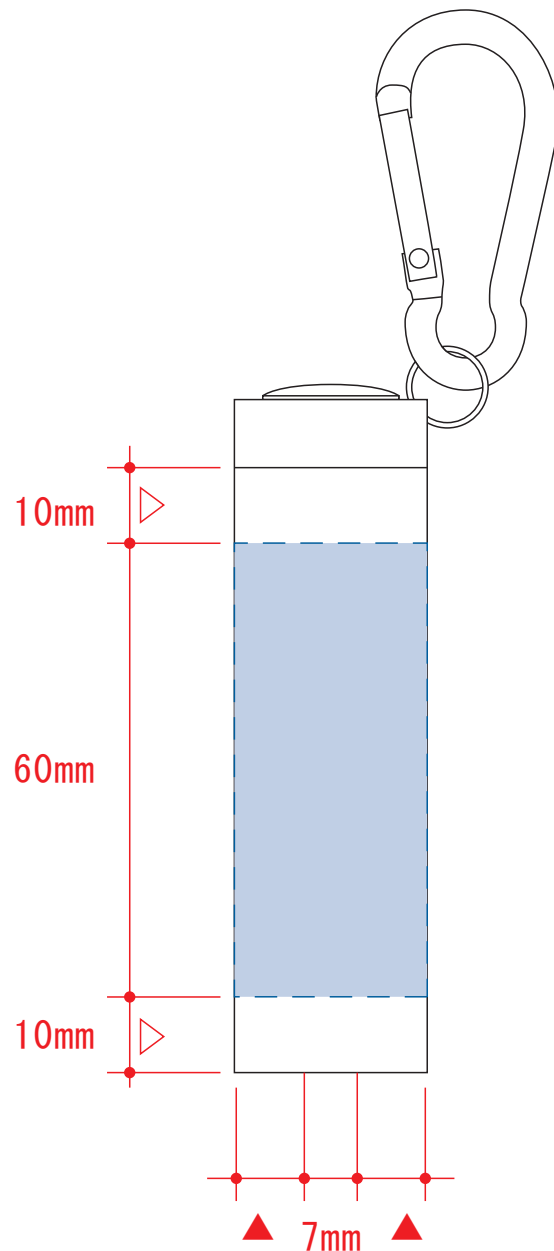

LED9灯カラビナ付ライト スムース 1281

制作上の注意点

- デザインサイズ：レイアウトの状態での寸法をご記入下さい。
- 刷り色：PANTONEまたはDICのチップでご指定下さい。
 - ※黒・白・金・銀はチップでの指定はできません。
 - ※刷り色が白の場合、黒でレイアウトし、指示事項/刷り色の部分に「白」とご記入下さい。
- 刷り位置：寸法線はレイアウト位置に合わせて調整して下さい。
- プリントは点線部分、網掛けの刷り範囲  以内をお願い致します。（ベースの材質、又はデザインによりベタ面が多い場合、線が細かい場合等、調整が必要な場合がございます。）
- 細かい文字などは素材の関係上かすれたり、つぶれてしまう場合がございます。
- ベース素材のカラーにより、印刷色の仕上りが若干変わる場合がございます。

※画像データをご使用の際の注意点

- 原寸600dpiのモノクロ2階調の画像データをレイアウトして下さい。
- 画像データは別途添付して下さい。（pdfデータにリンクしたもの）

回転シルク用

※デザインはこの範囲内に入れて下さい。

デザインスペース：W80×H60（mm）

■回転シルク印刷 最大範囲：W65×H60（mm）

■パッド印刷 最大範囲：W7×H40（mm）