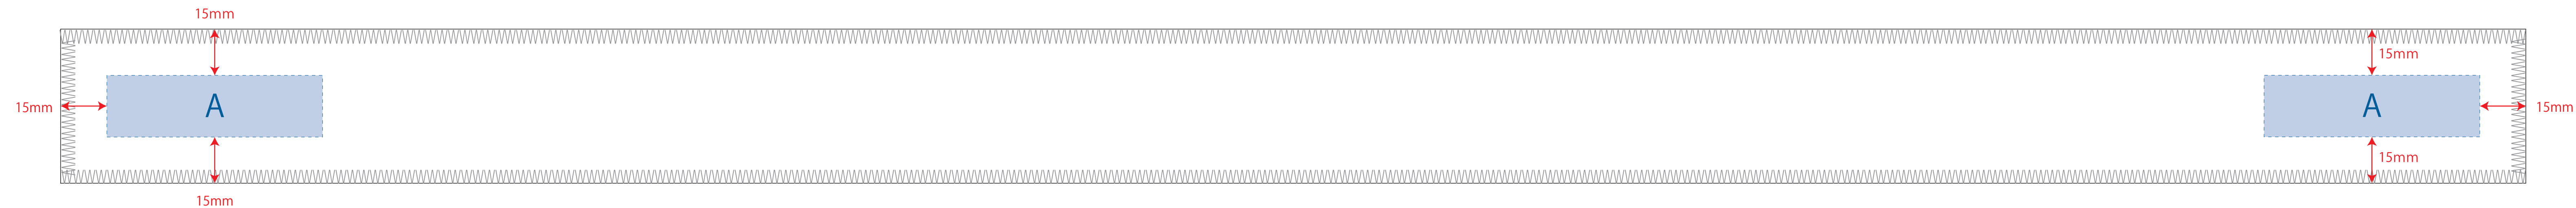

スグヒエスカーフ 1105

刷り範囲：A：W70×H20(mm)