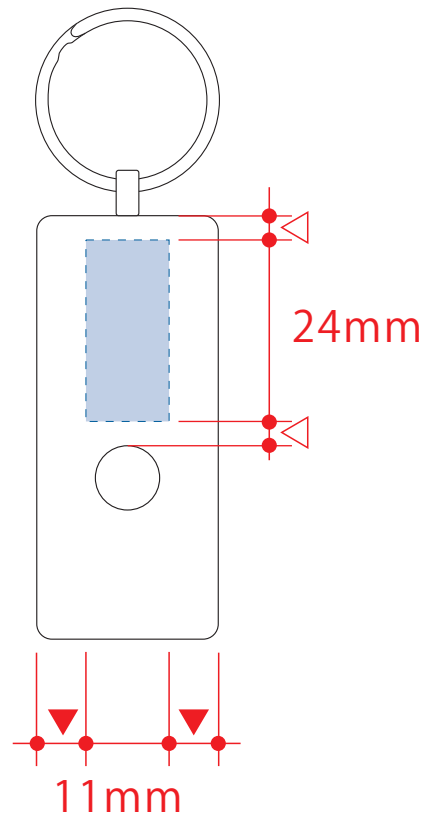

LED3灯フラットライトキーホルダー 1044

制作上の注意点

- デザインサイズ:レイアウトの状態での寸法をご記入下さい。
- 刷り色:PANTONEまたはDICのチップでご指定下さい。
 - ※黒・白・金・銀はチップでのご指定はできません。
 - ※刷り色が白の場合、黒でレイアウトし、指示事項/刷り色の部分に「白」とご記入下さい。
- 刷り位置:寸法線はレイアウト位置に合わせて調整して下さい。
- プリントは点線部分、網掛けの刷り範囲  以内をお願い致します。
(ベースの材質、又はデザインによりベタ面が多い場合、線が細かい場合等、調整が必要な場合がございます。)
- 細かい文字などは素材の関係上かすれたり、つぶれてしまう場合がございます。
- ベース素材のカラーにより、印刷色の仕上りが若干変わる場合がございます。

※画像データをご使用の際の注意点

- 原寸600dpiのモノクロ2階調の画像データをレイアウトして下さい。
- 画像データは別途添付して下さい。(pdfデータにリンクしたもの)

レイアウト可能範囲：W11×H24(mm)

■パッド印刷 最大範囲：W11×H24(mm)