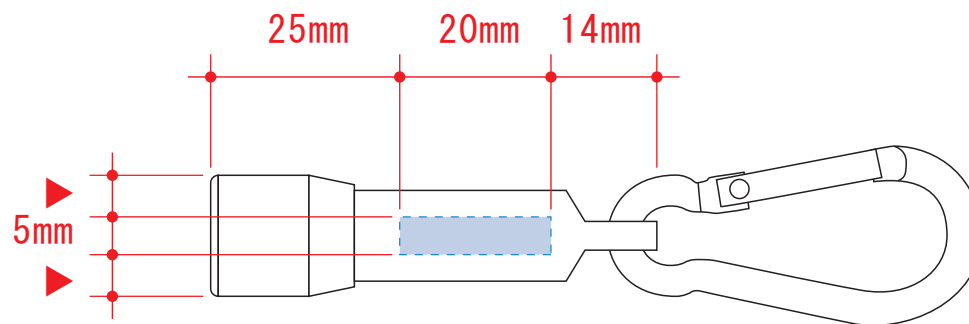

# LEDカラビナ付ライト 0632

レイアウト可能範囲 : W5 × H20 (mm)

■パッド印刷 最大範囲 : W5 × H20 (mm)